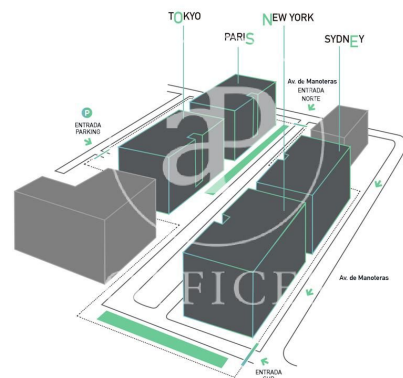

Immeuble de bureaux à louer à Castilla (Madrid)

Ref. AOM2207029

Madrid / Castilla

- ✓ Surveillance
- ✓ Concierge
- ✓ CLIM
- ✓ Chauffage
- ✓ Parking
- ✓ Condition: Très bonne

Prix à partir de 9.729 € | Surface 671 m² - 1412 m² | 10 Unités

Immeuble de bureaux de 671 m2 dans la région de Castilla, Madrid .La propriété a un bureau, 2 salles de bain, place de parking, chauffage et concierge.

Bureaux disponibles dans ce bâtiment

| Sol | Surface | Prix | Prix/m ² | IBI | Charges | Disponibilité |
|-----------------------|----------------------|----------|---------------------|------------------------------|-------------|---------------|
| 1° New York | 1.403 m ² | 21.053 € | 15 €/m ² | a consultar con la propiedad | 3.91€ / m2 | Immédiat |
| 2° New York | 1.341 m ² | 20.121 € | 15 €/m ² | a consultar con la propiedad | 3.91€ / m2 | Immédiat |
| 3° New York | 1.367 m ² | 20.498 € | 15 €/m ² | a consultar con la propiedad | 3.91€ / m2 | Immédiat |
| 4° New York | 1.367 m ² | 20.498 € | 15 €/m ² | a consultar con la propiedad | 3.91€ / m2 | Immédiat |
| 5° New York | 1.367 m ² | 20.498 € | 15 €/m ² | a consultar con la propiedad | 3.91€ / m2 | Immédiat |
| 6° | 1.367 m ² | 20.498 € | 15 €/m ² | a consultar con la propiedad | 3.91€ / m2 | Immédiat |
| Bajo New York | 1.199 m ² | 17.385 € | 15 €/m ² | a consultar con la propiedad | 3.91€ / m2 | Immédiat |
| 4° Tokyo | 1.412 m ² | 21.185 € | 15 €/m ² | a consultar con la propiedad | 4,26 € / m2 | Immédiat |
| 6° Tokyo | 1.406 m ² | 21.791 € | 15 €/m ² | a consultar con la propiedad | 4,26 € / m2 | Immédiat |
| Bajo Tokyo - módulo 2 | 671 m ² | 9.729 € | 15 €/m ² | a consultar con la propiedad | 4,26 € / m2 | Immédiat |