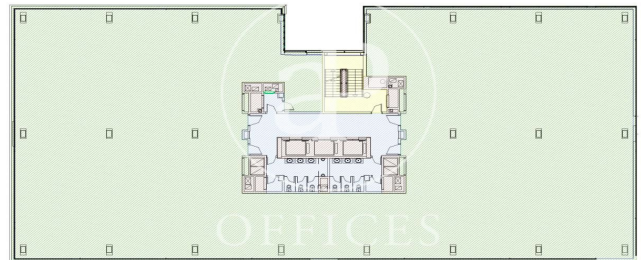

Immeuble de bureaux de 671 m2 dans la région de Castilla, Madrid .La propriété a un bureau, 2 salles de bain, place de parking, chauffage et concierge.

Bureaux disponibles dans ce bâtiment

| Sol | Surface | Prix | Prix/m ² | IBI | Charges | Disponibilité |
|-----------------------|----------------------|----------|---------------------|------------------------------|-------------|---------------|
| 1° New York | 1.403 m ² | 21.053 € | 15 €/m ² | a consultar con la propiedad | 3.91€ / m2 | Immédiat |
| 2° New York | 1.341 m ² | 20.121 € | 15 €/m ² | a consultar con la propiedad | 3.91€ / m2 | Immédiat |
| 3° New York | 1.367 m ² | 20.498 € | 15 €/m ² | a consultar con la propiedad | 3.91€ / m2 | Immédiat |
| 4° New York | 1.367 m ² | 20.498 € | 15 €/m ² | a consultar con la propiedad | 3.91€ / m2 | Immédiat |
| 5° New York | 1.367 m ² | 20.498 € | 15 €/m ² | a consultar con la propiedad | 3.91€ / m2 | Immédiat |
| 6° | 1.367 m ² | 20.498 € | 15 €/m ² | a consultar con la propiedad | 3.91€ / m2 | Immédiat |
| Bajo New York | 1.199 m ² | 17.385 € | 15 €/m ² | a consultar con la propiedad | 3.91€ / m2 | Immédiat |
| 4° Tokyo | 1.412 m ² | 21.185 € | 15 €/m ² | a consultar con la propiedad | 4,26 € / m2 | Immédiat |
| 6° Tokyo | 1.406 m ² | 21.791 € | 15 €/m ² | a consultar con la propiedad | 4,26 € / m2 | Immédiat |
| Bajo Tokyo - módulo 2 | 671 m ² | 9.729 € | 15 €/m ² | a consultar con la propiedad | 4,26 € / m2 | Immédiat |