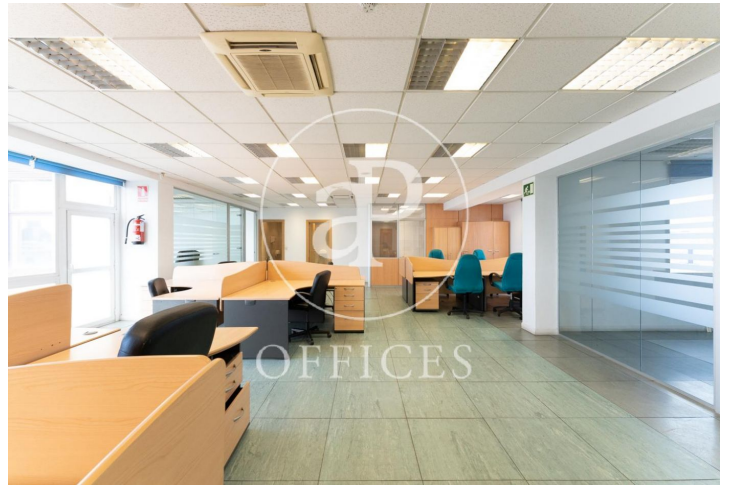

à louer à Centro (Madrid city)

Ref. AOM2008010

Madrid / Centro

- ✓ CLIM
- ✓ Chauffage
- ✓ Condition: Très bonne

2.600 € | 220 m²

de 220 m2 dans la région de Centro, Madrid city.

Los datos de cada inmueble no son parte de una oferta o contrato. No debe considerar exactos o factuales las declaraciones hechas por aProperties, verbalmente o por escrito, respecto del inmueble, el estado en que se encuentra o su valor. Las fotografías sólo muestran partes determinadas del inmueble tal y como eran en el momento que se tomaron. Las áreas, dimensiones y las distancias que se proporcionan sólo son aproximadas y deben ser comprobadas por el cliente. Las imágenes generadas por ordenador solo son una indicación de la posible apariencia del inmueble, y pueden cambiar en cualquier momento. La información respecto a un inmueble es susceptible de cambiar en cualquier momento.