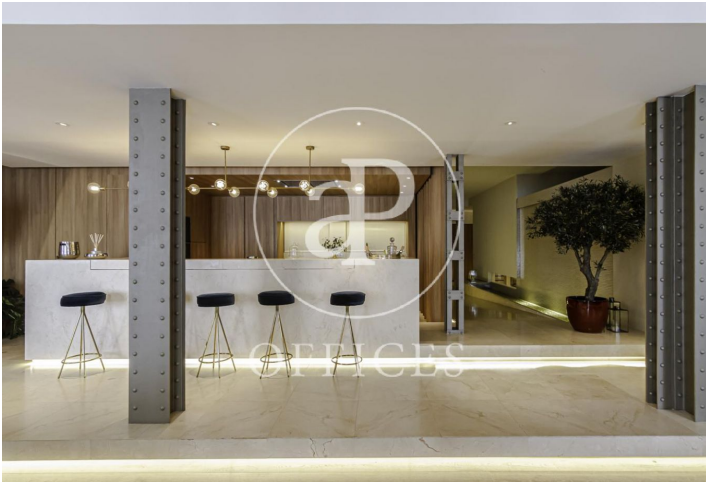

Bureau à louer à Centro (Madrid city)

Ref. AOM2103029

Madrid / Centro

- ✓ Concierge
- ✓ CLIM
- ✓ Chauffage
- ✓ Condition: Très bonne

10.000 € | 420 m²

Bureau de 420 m2 dans la région de Centro, Madrid city. La propriété dispose de 8 bureaux, 6 salles de bain et concierge.