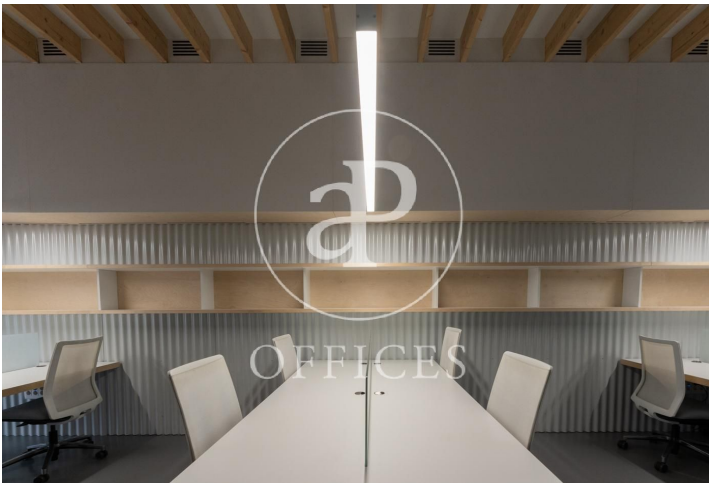

Bureau avec terrasse à louer à Centro (Madrid city)

Ref. AOM2010023

Madrid / Centro

- ✓ Surveillance
- ✓ CLIM
- ✓ Chauffage
- ✓ Condition: Bonne
- ✓ Terrasse

1.600 € | 100 m²

Bureau de 100 m2 avec terrasse dans la région de Centro, Madrid city. La propriété dispose de 2 bureaux et chauffage.