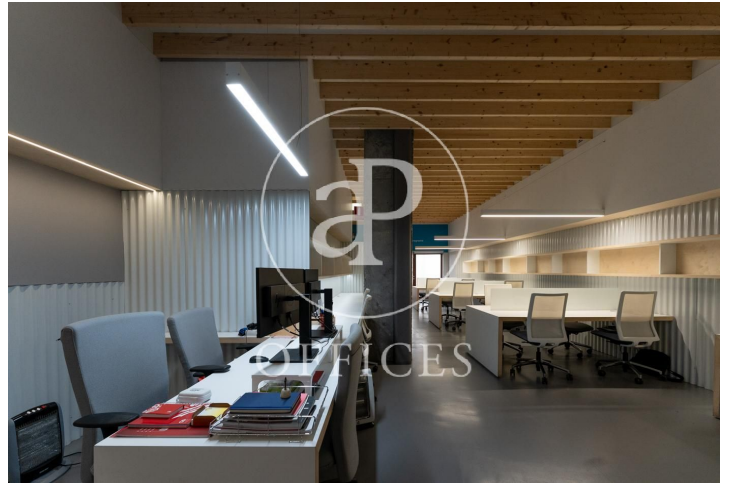

Bureau avec terrasse à louer à Centro (Madrid city)

Ref. AOM2010023

Madrid / Centro

- ✓ Surveillance
- ✓ CLIM
- ✓ Chauffage
- ✓ Condition: Bonne
- ✓ Terrasse

1.600 € | 100 m²

Bureau de 100 m2 avec terrasse dans la région de Centro, Madrid city. La propriété dispose de 2 bureaux et chauffage.