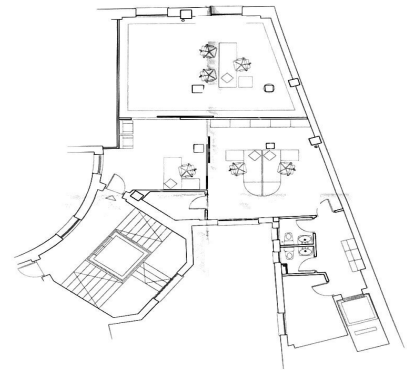

Bureau à louer à Centro (Madrid)

Ref. AOM2604003

Madrid / Centro

- ✓ Concierge
- ✓ CLIM
- ✓ Chauffage
- ✓ Condition: Bonne

2.500 € | 130 m²

Bureau de 130 m2 dans la région de Centro, Madrid .La propriété dispose de 4 bureaux, 2 salles de bain et concierge.