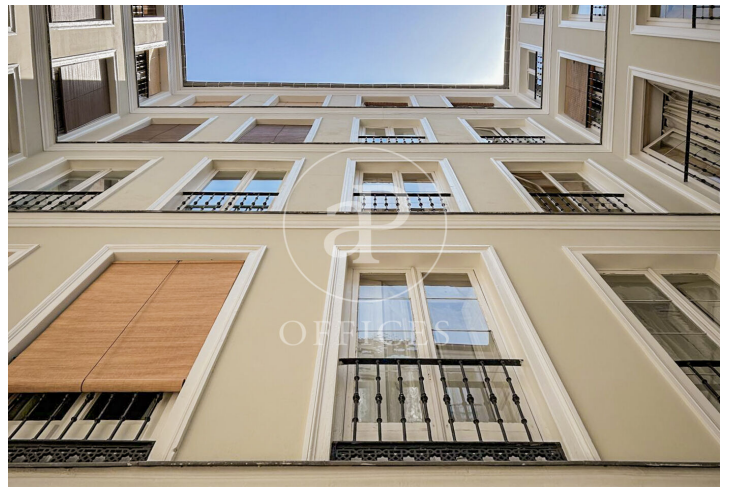

Bureau à louer avec terrasse à Centro (Madrid)

Ref. AOM2507006

Madrid / Centro

- ✓ Concierge
- ✓ CLIM
- ✓ Chauffage
- ✓ Condition: Bonne
- ✓ Terrasse

4.000 € | 260 m²

Bureau de 260 m2 avec terrasse dans la région de Centro, Madrid .La propriété a un bureau, 1 salle de bains et concierge.