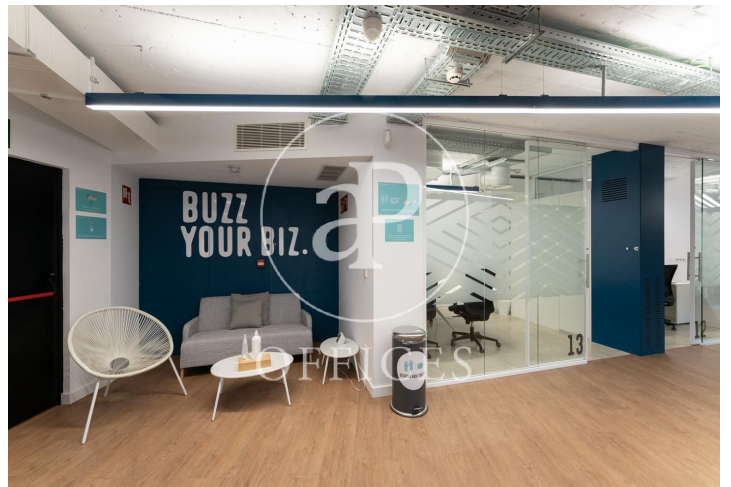

à louer à Centro (Madrid city)

Ref. AOM2007032

Madrid / Centro

- ✓ Surveillance
- ✓ Concierge
- ✓ CLIM
- ✓ Chauffage
- ✓ Condition: Très bonne

Consulter le prix | 1,271 m²

de 1271 m2 dans la région de Centro, Madrid city.