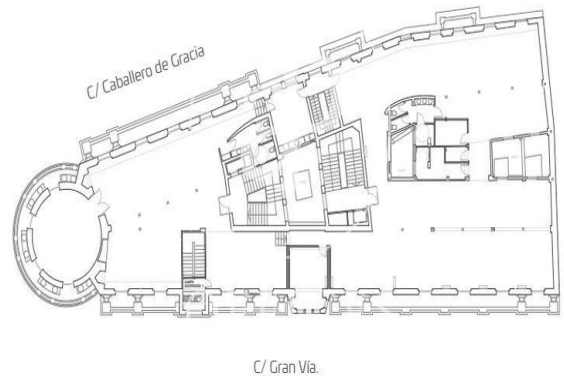

Nouvelle construction à louer à Centro (Madrid city)

Ref. AOM1909029

Madrid / Centro

- ✓ CLIM
- ✓ Chauffage
- ✓ Condition: Bonne

Prix à partir de 11.295 €

Nouvelle construction de 948 m2 dans la région de Centro, Madrid city. , 2 salles de bain et place de parking.