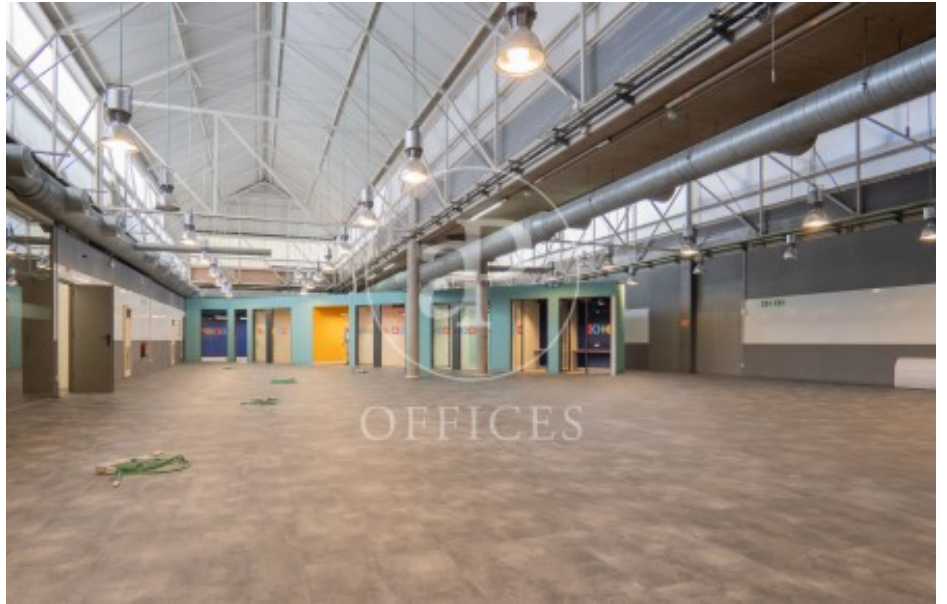

Spacieuse bureau à louer à Chamartín (Madrid)

Ref. AOM2411029

Madrid / Chamartín

- ✓ Surveillance
- ✓ Concierge
- ✓ CLIM
- ✓ Chauffage
- ✓ Parking
- ✓ Condition: Bonne

11.000 € | 1,000 m²

Bureau de 1000 m2 dans la région de Chamartín, Madrid .La propriété a un bureau, 10 places de parking, chauffage et concierge.