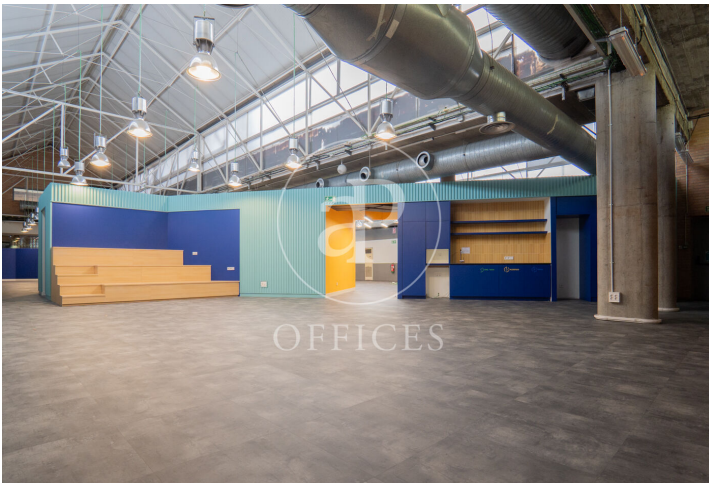

## Spacieuse bureau à louer à Chamartín (Madrid )

Ref. AOM2411029

Madrid / Chamartín

- ✓ Surveillance
- ✓ Concierge
- ✓ CLIM
- ✓ Chauffage
- ✓ Parking
- ✓ Condition: Bonne

11.000 € | 1,000 m<sup>2</sup>

Bureau de 1000 m2 dans la région de Chamartín, Madrid .La propriété a un bureau, 10 places de parking, chauffage et concierge.