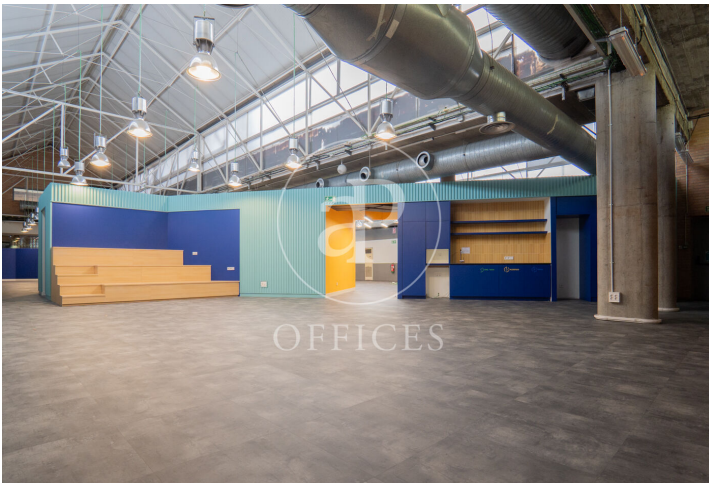

Spacieuse bureau à louer à Chamartín (Madrid)

Ref. AOM2411029

Madrid / Chamartín

- ✓ Surveillance
- ✓ Concierge
- ✓ CLIM
- ✓ Chauffage
- ✓ Parking
- ✓ Condition: Bonne

11.000 € | 1,000 m²

Bureau de 1000 m2 dans la région de Chamartín, Madrid .La propriété a un bureau, 10 places de parking, chauffage et concierge.