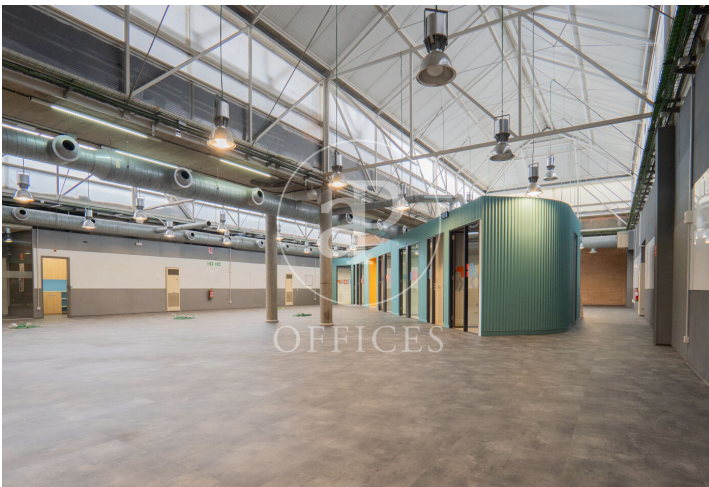

## Spacieuse bureau à louer à Chamartín (Madrid )

Ref. AOM2411029

Madrid / Chamartín

- ✓ Surveillance
- ✓ Concierge
- ✓ CLIM
- ✓ Chauffage
- ✓ Parking
- ✓ Condition: Bonne

11.000 € | 1,000 m<sup>2</sup>

Bureau de 1000 m2 dans la région de Chamartín, Madrid .La propriété a un bureau, 10 places de parking, chauffage et concierge.