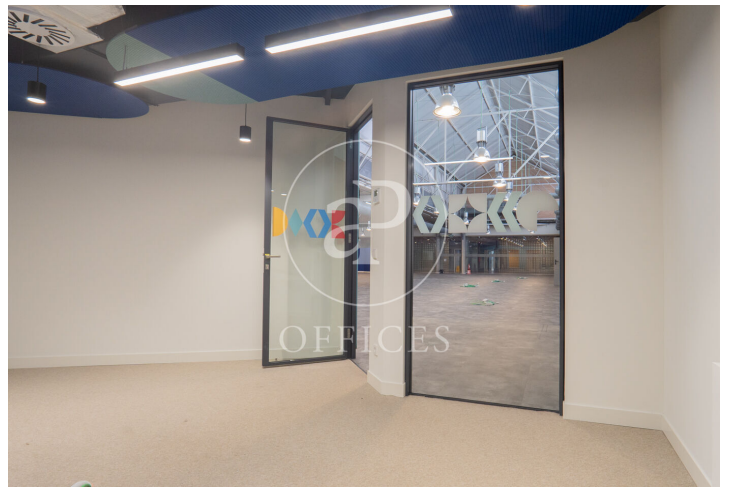

## Spacieuse bureau à louer à Chamartín (Madrid )

Ref. AOM2411029

Madrid / Chamartín

- ✓ Surveillance
- ✓ Concierge
- ✓ CLIM
- ✓ Chauffage
- ✓ Parking
- ✓ Condition: Bonne

11.000 € | 1,000 m<sup>2</sup>

Bureau de 1000 m2 dans la région de Chamartín, Madrid .La propriété a un bureau, 10 places de parking, chauffage et concierge.