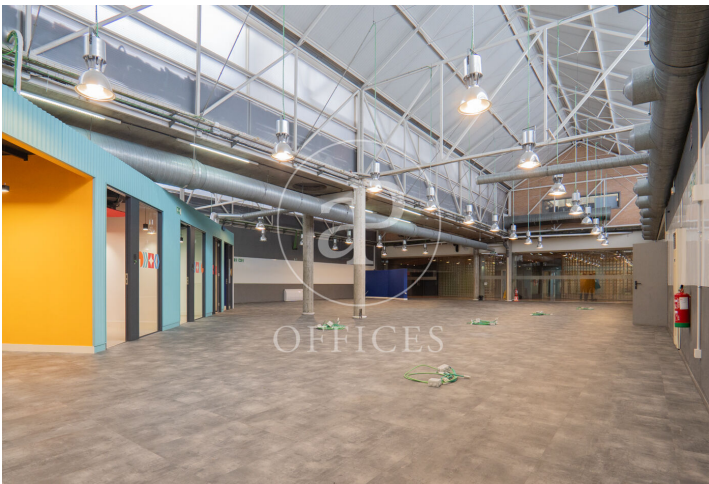

Spacieuse bureau à louer à Chamartín (Madrid)

Ref. AOM2411029

Madrid / Chamartín

- ✓ Surveillance
- ✓ Concierge
- ✓ CLIM
- ✓ Chauffage
- ✓ Parking
- ✓ Condition: Bonne

11.000 € | 1,000 m²

Bureau de 1000 m2 dans la région de Chamartín, Madrid .La propriété a un bureau, 10 places de parking, chauffage et concierge.