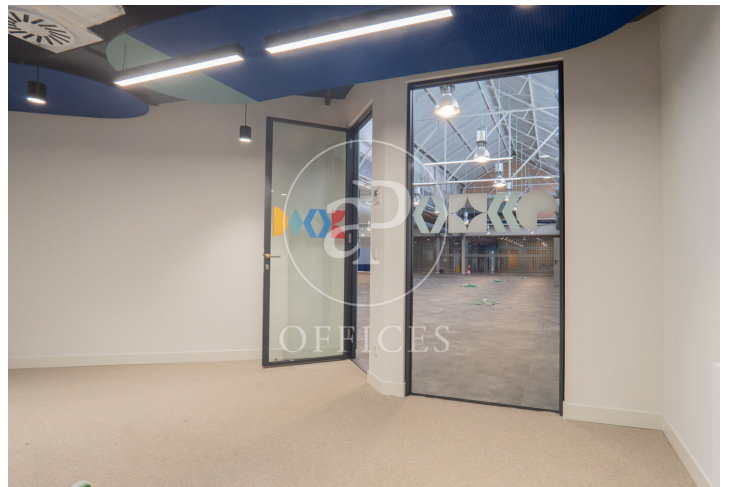

Spacieuse bureau à louer à Chamartín (Madrid)

Ref. AOM2411029

Madrid / Chamartín

- ✓ Surveillance
- ✓ Concierge
- ✓ CLIM
- ✓ Chauffage
- ✓ Parking
- ✓ Condition: Bonne

11.000 € | 1,000 m²

Bureau de 1000 m2 dans la région de Chamartín, Madrid .La propriété a un bureau, 10 places de parking, chauffage et concierge.