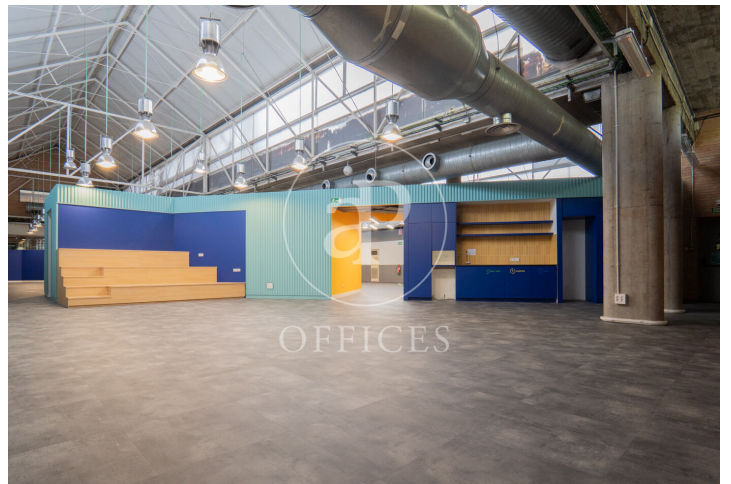

Spacieuse bureau à louer à Chamartín (Madrid)

Ref. AOM2411029

Madrid / Chamartín

- ✓ Surveillance
- ✓ Concierge
- ✓ CLIM
- ✓ Chauffage
- ✓ Parking
- ✓ Condition: Bonne

11.000 € | 1,000 m²

Bureau de 1000 m2 dans la région de Chamartín, Madrid .La propriété a un bureau, 10 places de parking, chauffage et concierge.