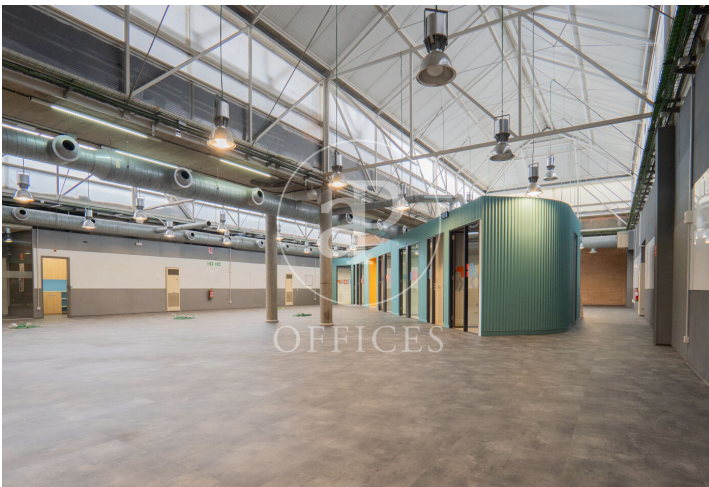

Spacieuse bureau à louer à Chamartín (Madrid)

Ref. AOM2411029

Madrid / Chamartín

- ✓ Surveillance
- ✓ Concierge
- ✓ CLIM
- ✓ Chauffage
- ✓ Parking
- ✓ Condition: Bonne

11.000 € | 1,000 m²

Bureau de 1000 m2 dans la région de Chamartín, Madrid .La propriété a un bureau, 10 places de parking, chauffage et concierge.