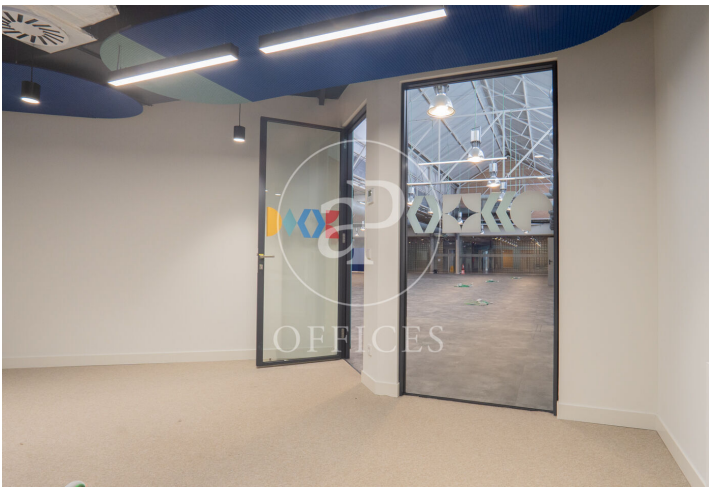

Spacieuse bureau à louer à Chamartín (Madrid)

Ref. AOM2411029

Madrid / Chamartín

- ✓ Surveillance
- ✓ Concierge
- ✓ CLIM
- ✓ Chauffage
- ✓ Parking
- ✓ Condition: Bonne

11.000 € | 1,000 m²

Bureau de 1000 m2 dans la région de Chamartín, Madrid .La propriété a un bureau, 10 places de parking, chauffage et concierge.