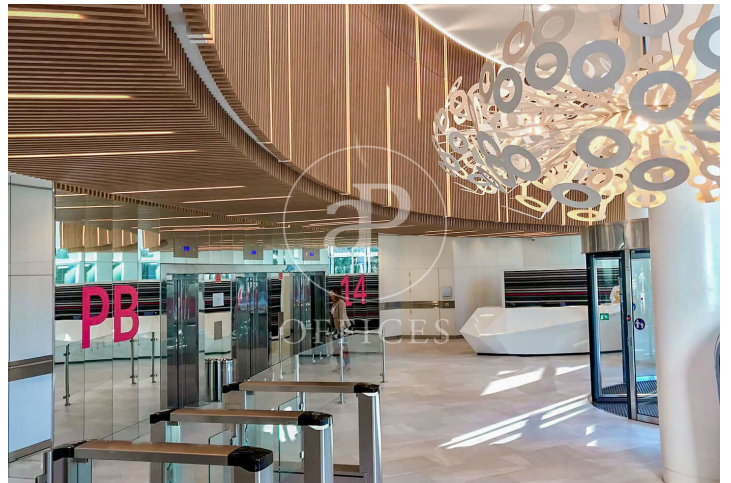

Bureau à louer à Chamartín (Madrid)

Ref. AOM2412017

Madrid / Chamartín

- ✓ Surveillance
- ✓ Concierge
- ✓ CLIM
- ✓ Chauffage
- ✓ Parking
- ✓ Condition: Très bonne

16.551 € | 1,068 m²

Bureau de 1068 m2 dans la région de Chamartín, Madrid .La propriété a un bureau, 10 places de parking, chauffage et concierge.