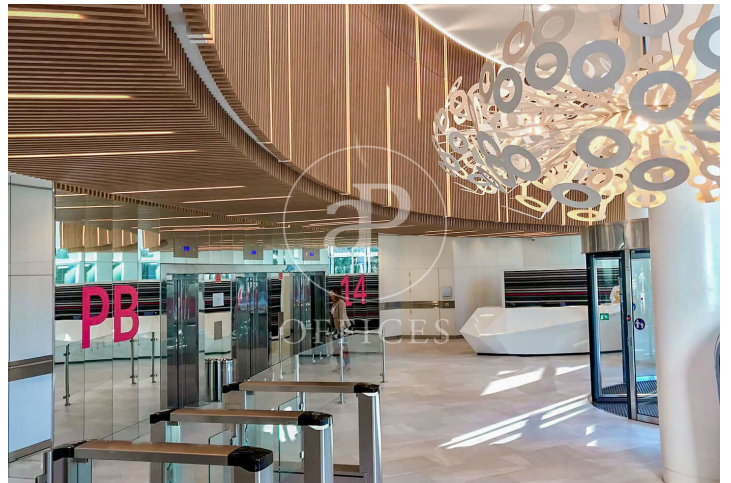

Bureau à louer à Chamartín (Madrid )

Ref. AOM2412017

Madrid / Chamartín

- ✓ Surveillance
- ✓ Concierge
- ✓ CLIM
- ✓ Chauffage
- ✓ Parking
- ✓ Condition: Très bonne

16.551 € | 1,068 m<sup>2</sup>

Bureau de 1068 m2 dans la région de Chamartín, Madrid .La propriété a un bureau, 10 places de parking, chauffage et concierge.