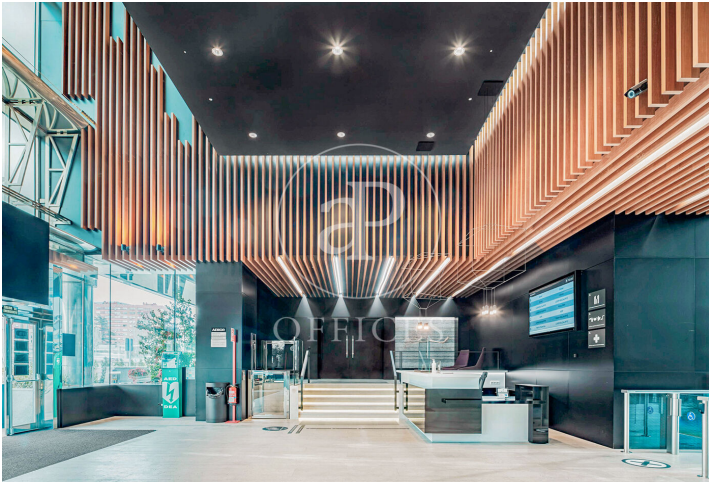

Bureau à louer à Chamartín (Madrid)

Ref. AOM2411014

Madrid / Chamartín

- ✓ Surveillance
- ✓ Concierge
- ✓ CLIM
- ✓ Chauffage
- ✓ Parking
- ✓ Condition: Très bonne

23.331 € | 1,227 m²

Bureau de 1227 m2 dans la région de Chamartín, Madrid .La propriété a un bureau, 20 places de parking, chauffage et concierge.