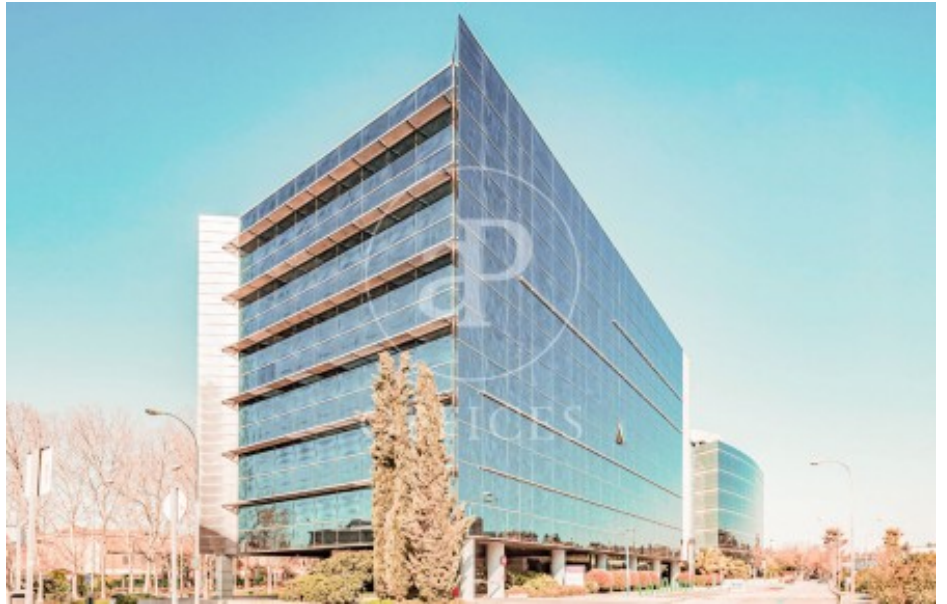

Bureau à louer à Chamartín (Madrid )

Ref. AOM2411014

Madrid / Chamartín

- ✓ Surveillance
- ✓ Concierge
- ✓ CLIM
- ✓ Chauffage
- ✓ Parking
- ✓ Condition: Très bonne

23.331 € | 1,227 m<sup>2</sup>

Bureau de 1227 m2 dans la région de Chamartín, Madrid .La propriété a un bureau, 20 places de parking, chauffage et concierge.