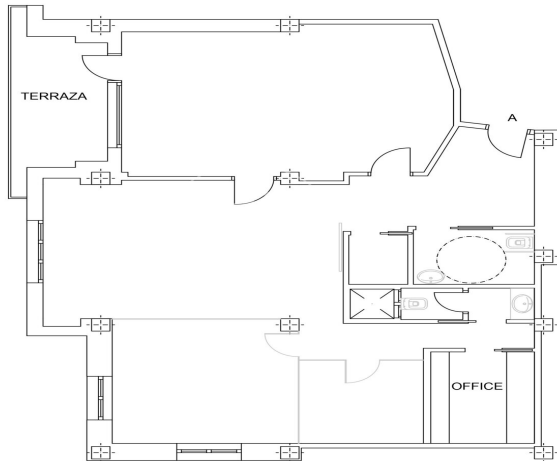

Bureau à louer avec terrasse à Chamartín (Madrid)

Ref. AOM2604002

Madrid / Chamartín

- ✓ Surveillance
- ✓ Concierge
- ✓ CLIM
- ✓ Chauffage
- ✓ Condition: Réformé
- ✓ Terrasse

4.500 € | 145 m²

Bureau rénové de 145 m2 avec terrasse dans la région de Chamartín, Madrid ., chauffage et concierge.