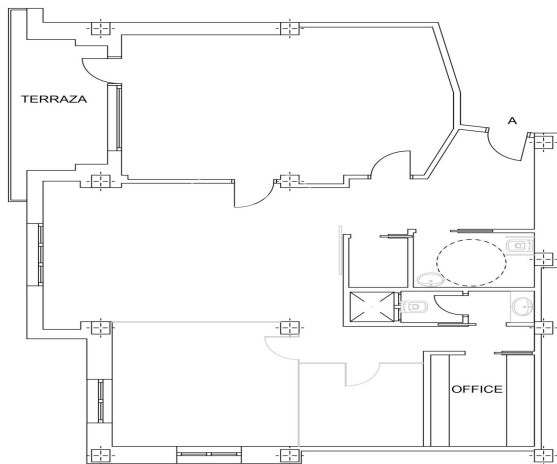

Bureau à louer avec terrasse à Chamartín (Madrid )

Ref. AOM2604002

Madrid / Chamartín

- ✓ Surveillance
- ✓ Concierge
- ✓ CLIM
- ✓ Chauffage
- ✓ Condition: Réformé
- ✓ Terrasse

4.500 € | 145 m²

Bureau rénové de 145 m2 avec terrasse dans la région de Chamartín, Madrid ., chauffage et concierge.