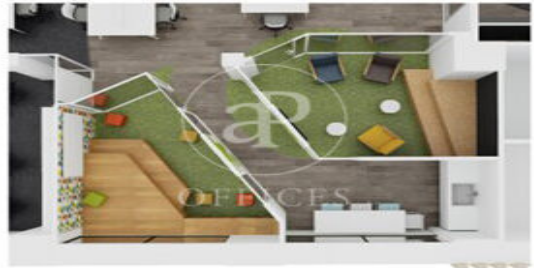

Bureau à louer à Chamartín (Madrid)

Ref. AOM2504005

Madrid / Chamartín

- ✓ Surveillance
- ✓ Concierge
- ✓ CLIM
- ✓ Chauffage
- ✓ Parking
- ✓ Condition: Très bonne

33.979 € | 1,716 m²

Bureau de 1716 m2 dans la région de Chamartín, Madrid .La propriété dispose de 6 bureaux, 40 places de parking, chauffage et concierge.