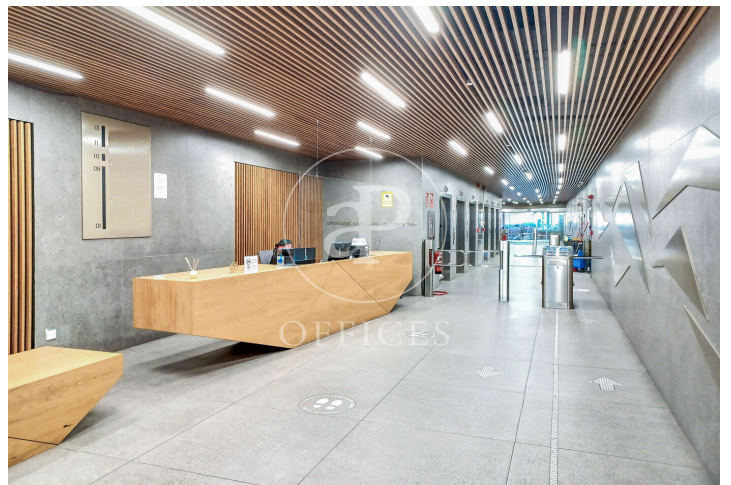

Bureau à louer à Chamartín (Madrid)

Ref. AOM2504005

Madrid / Chamartín

- ✓ Surveillance
- ✓ Concierge
- ✓ CLIM
- ✓ Chauffage
- ✓ Parking
- ✓ Condition: Très bonne

33.979 € | 1,716 m²

Bureau de 1716 m2 dans la région de Chamartín, Madrid .La propriété dispose de 6 bureaux, 40 places de parking, chauffage et concierge.