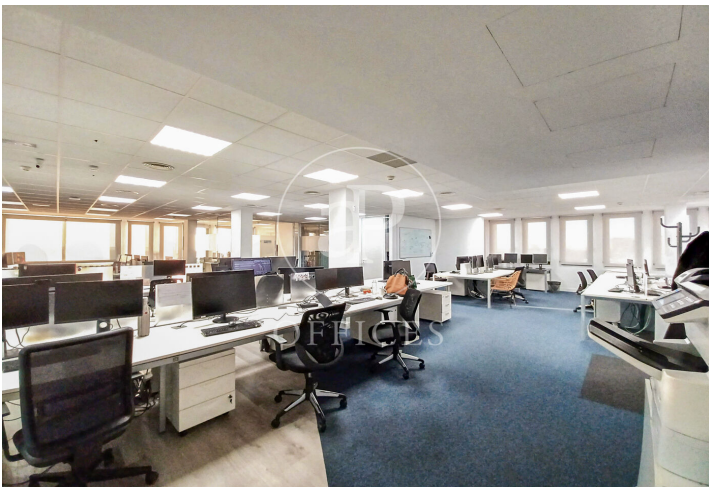

Bureau à louer à Chamartín (Madrid)

Ref. AOM2504005

Madrid / Chamartín

- ✓ Surveillance
- ✓ Concierge
- ✓ CLIM
- ✓ Chauffage
- ✓ Parking
- ✓ Condition: Très bonne

33.979 € | 1,716 m²

Bureau de 1716 m2 dans la région de Chamartín, Madrid .La propriété dispose de 6 bureaux, 40 places de parking, chauffage et concierge.