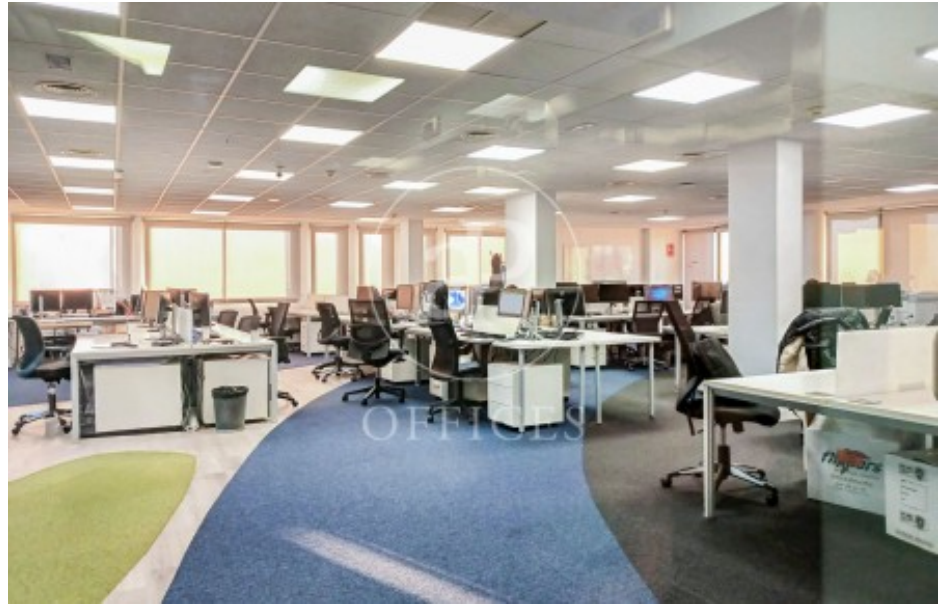

Bureau à louer à Chamartín (Madrid)

Ref. AOM2504005

Madrid / Chamartín

- ✓ Surveillance
- ✓ Concierge
- ✓ CLIM
- ✓ Chauffage
- ✓ Parking
- ✓ Condition: Très bonne

33.979 € | 1,716 m²

Bureau de 1716 m2 dans la région de Chamartín, Madrid .La propriété dispose de 6 bureaux, 40 places de parking, chauffage et concierge.