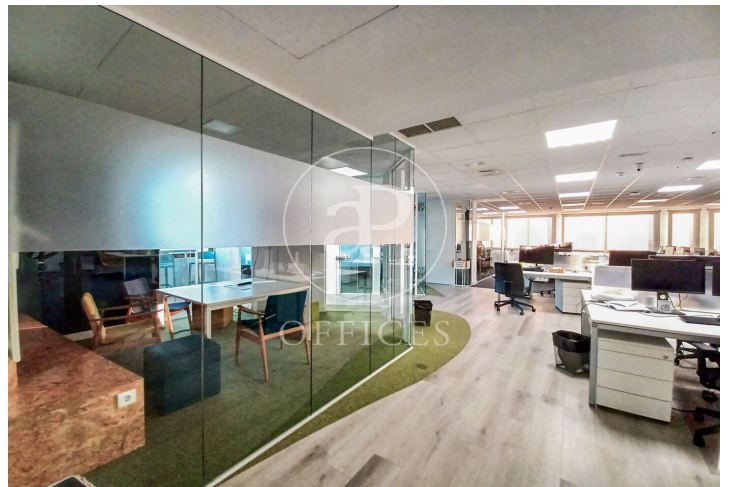

Bureau à louer à Chamartín (Madrid)

Ref. AOM2504005

Madrid / Chamartín

- ✓ Surveillance
- ✓ Concierge
- ✓ CLIM
- ✓ Chauffage
- ✓ Parking
- ✓ Condition: Très bonne

33.979 € | 1,716 m²

Bureau de 1716 m2 dans la région de Chamartín, Madrid .La propriété dispose de 6 bureaux, 40 places de parking, chauffage et concierge.