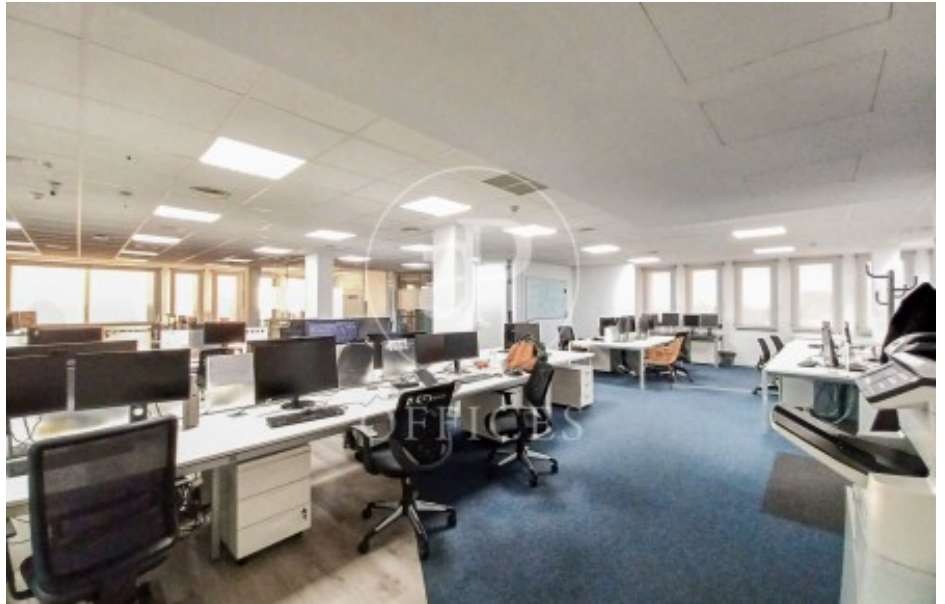

Bureau à louer à Chamartín (Madrid )

Ref. AOM2504006

Madrid / Chamartín

- ✓ Surveillance
- ✓ Concierge
- ✓ CLIM
- ✓ Chauffage
- ✓ Parking
- ✓ Condition: Très bonne

4.876 € | 217 m<sup>2</sup>

Bureau de 217 m2 dans la région de Chamartín, Madrid .La propriété dispose de 2 bureaux, 12 places de parking, chauffage et concierge.