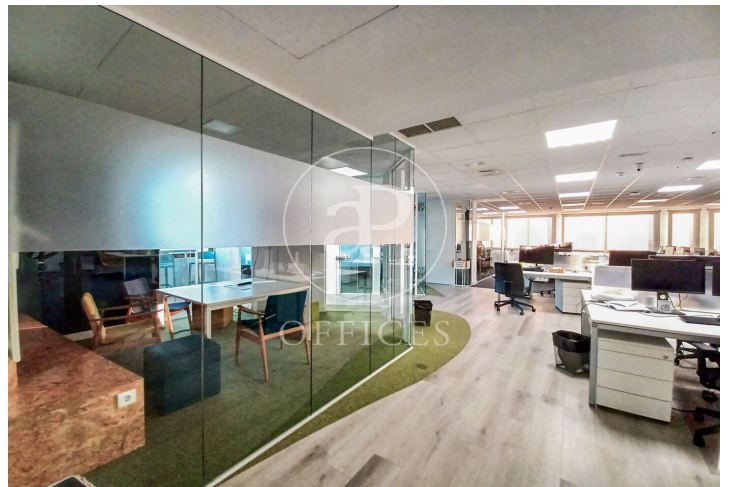

Bureau à louer à Chamartín (Madrid )

Ref. AOM2504006

Madrid / Chamartín

- ✓ Surveillance
- ✓ Concierge
- ✓ CLIM
- ✓ Chauffage
- ✓ Parking
- ✓ Condition: Très bonne

4.876 € | 217 m<sup>2</sup>

Bureau de 217 m2 dans la région de Chamartín, Madrid .La propriété dispose de 2 bureaux, 12 places de parking, chauffage et concierge.