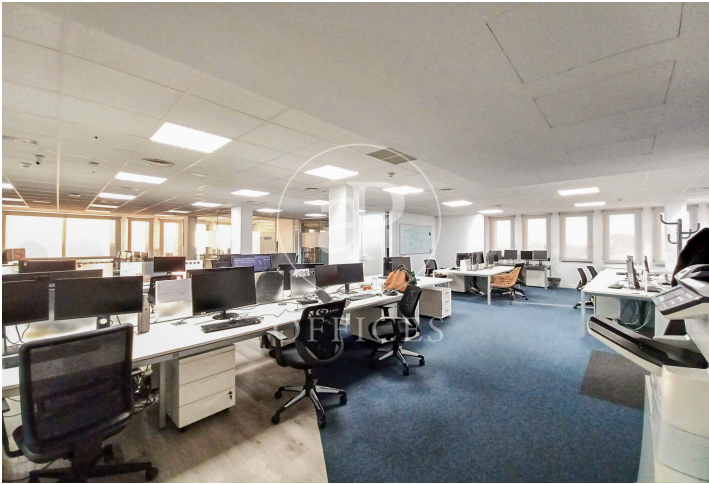

Bureau à louer à Chamartín (Madrid )

Ref. AOM2504006

Madrid / Chamartín

- ✓ Surveillance
- ✓ Concierge
- ✓ CLIM
- ✓ Chauffage
- ✓ Parking
- ✓ Condition: Très bonne

4.876 € | 217 m<sup>2</sup>

Bureau de 217 m2 dans la région de Chamartín, Madrid .La propriété dispose de 2 bureaux, 12 places de parking, chauffage et concierge.