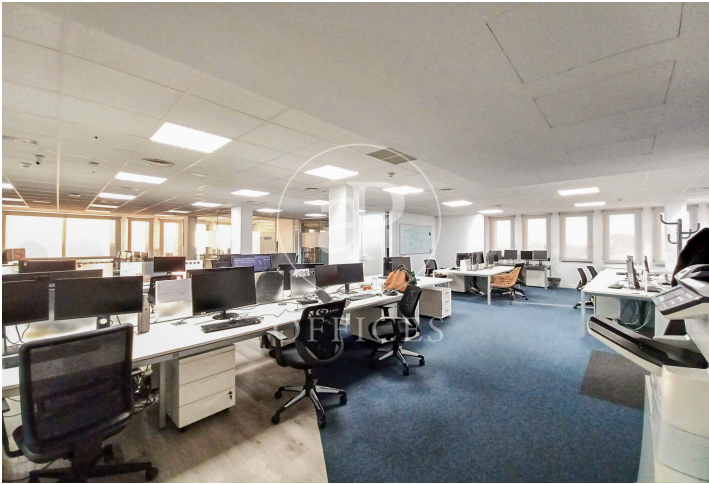

Bureau à louer à Chamartín (Madrid)

Ref. AOM2504006

Madrid / Chamartín

- ✓ Surveillance
- ✓ Concierge
- ✓ CLIM
- ✓ Chauffage
- ✓ Parking
- ✓ Condition: Très bonne

4.876 € | 217 m²

Bureau de 217 m2 dans la région de Chamartín, Madrid .La propriété dispose de 2 bureaux, 12 places de parking, chauffage et concierge.