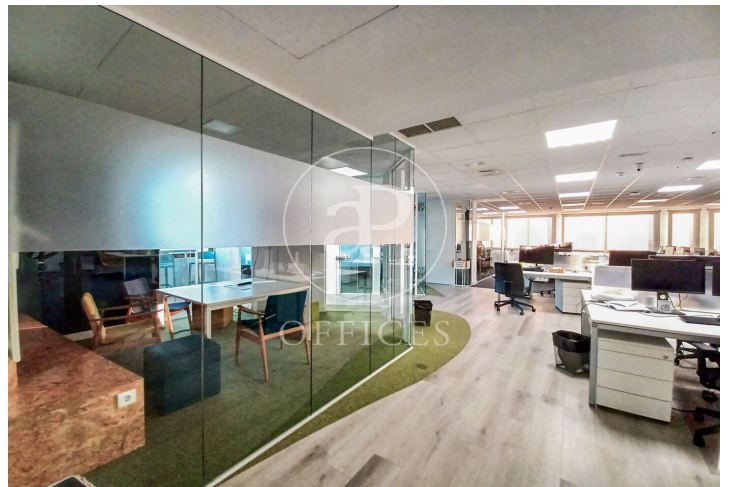

Bureau à louer à Chamartín (Madrid)

Ref. AOM2504006

Madrid / Chamartín

- ✓ Surveillance
- ✓ Concierge
- ✓ CLIM
- ✓ Chauffage
- ✓ Parking
- ✓ Condition: Très bonne

4.876 € | 217 m²

Bureau de 217 m2 dans la région de Chamartín, Madrid .La propriété dispose de 2 bureaux, 12 places de parking, chauffage et concierge.