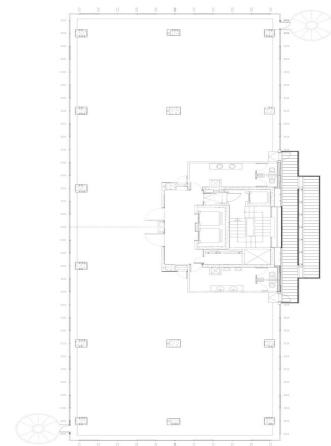

Bureau à louer à Chamartín (Madrid)

Ref. AOM2603015

Madrid / Chamartín

- ✓ Surveillance
- ✓ Concierge
- ✓ CLIM
- ✓ Chauffage
- ✓ Parking
- ✓ Condition: Bonne

6.800 € | 296 m²

Bureau de 296 m2 dans la région de Chamartín, Madrid .La propriété a un bureau, 4 salles de bain, place de parking, chauffage et concierge.