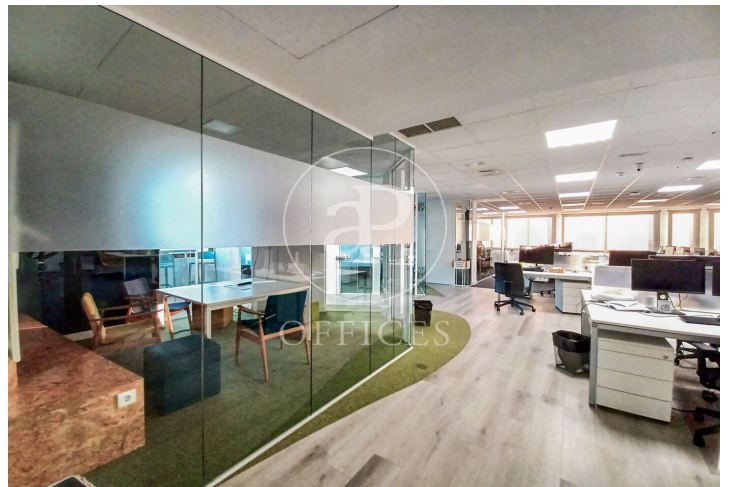

Bureau à louer à Chamartín (Madrid )

Ref. AOM2504009

Madrid / Chamartín

- ✓ Surveillance
- ✓ Concierge
- ✓ CLIM
- ✓ Chauffage
- ✓ Parking
- ✓ Condition: Très bonne

7.744 € | 352 m²

Bureau de 352 m2 dans la région de Chamartín, Madrid .La propriété a un bureau, 9 places de parking, chauffage et concierge.