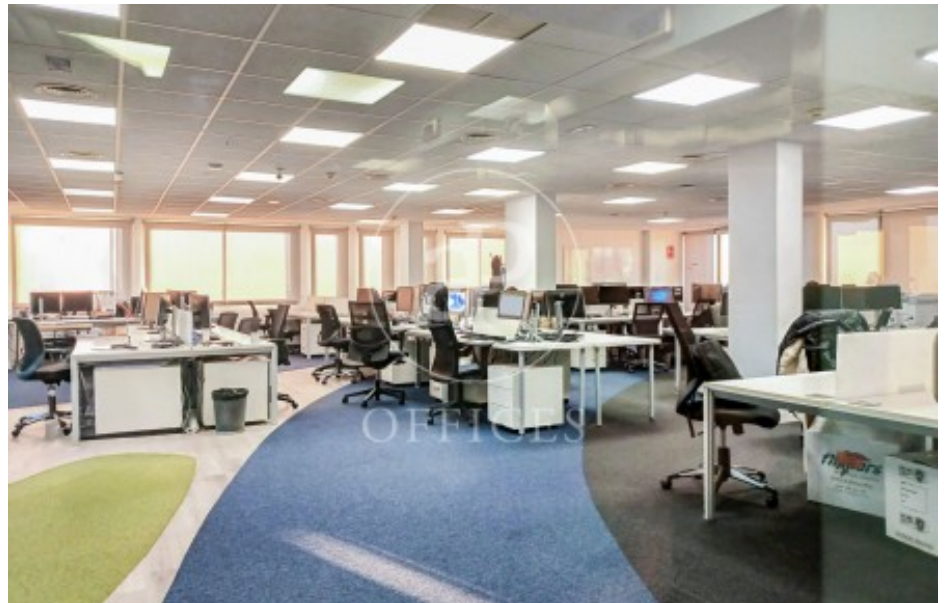

Bureau à louer à Chamartín (Madrid )

Ref. AOM2504009

Madrid / Chamartín

- ✓ Surveillance
- ✓ Concierge
- ✓ CLIM
- ✓ Chauffage
- ✓ Parking
- ✓ Condition: Très bonne

7.744 € | 352 m²

Bureau de 352 m2 dans la région de Chamartín, Madrid .La propriété a un bureau, 9 places de parking, chauffage et concierge.