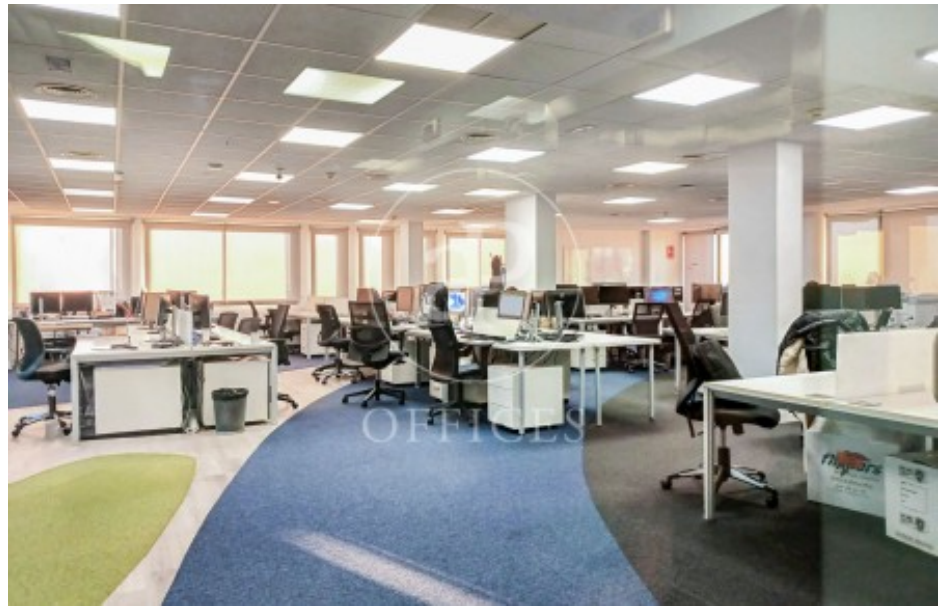

Bureau à louer à Chamartín (Madrid )

Ref. AOM2504009

Madrid / Chamartín

- ✓ Surveillance
- ✓ Concierge
- ✓ CLIM
- ✓ Chauffage
- ✓ Parking
- ✓ Condition: Très bonne

7.744 € | 352 m²

Bureau de 352 m2 dans la région de Chamartín, Madrid .La propriété a un bureau, 9 places de parking, chauffage et concierge.