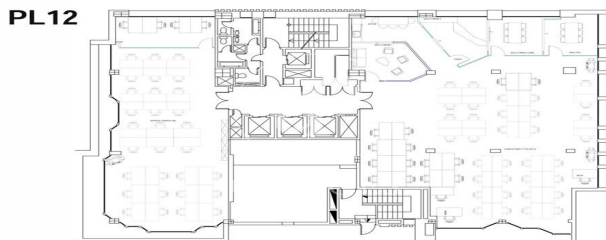

Bureau à louer à Chamartín (Madrid )

Ref. AOM2504009

Madrid / Chamartín

- ✓ Surveillance
- ✓ Concierge
- ✓ CLIM
- ✓ Chauffage
- ✓ Parking
- ✓ Condition: Très bonne

7.744 € | 352 m²

Bureau de 352 m2 dans la région de Chamartín, Madrid .La propriété a un bureau, 9 places de parking, chauffage et concierge.