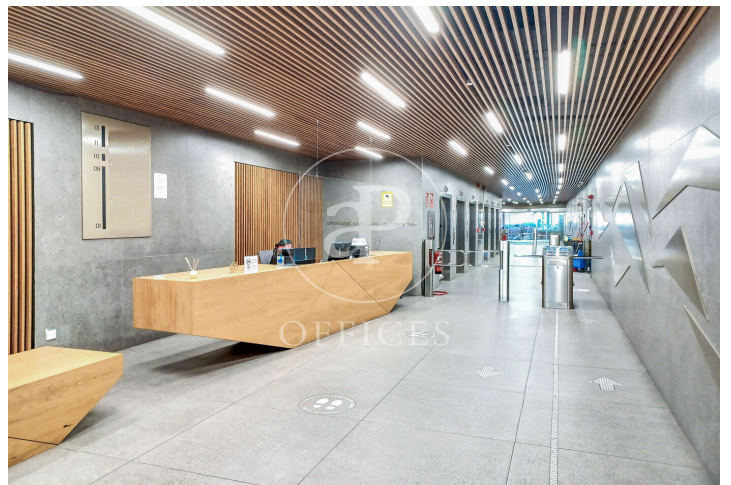

Bureau à louer à Chamartín (Madrid )

Ref. AOM2504009

Madrid / Chamartín

- ✓ Surveillance
- ✓ Concierge
- ✓ CLIM
- ✓ Chauffage
- ✓ Parking
- ✓ Condition: Très bonne

7.744 € | 352 m²

Bureau de 352 m2 dans la région de Chamartín, Madrid .La propriété a un bureau, 9 places de parking, chauffage et concierge.