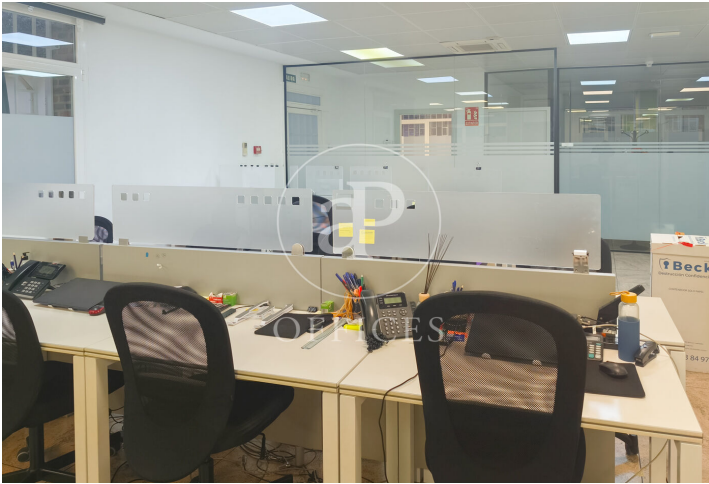

Bureau à louer avec terrasse à Chamartín (Madrid)

Ref. AOM2512008

Madrid / Chamartín

- ✓ CLIM
- ✓ Chauffage
- ✓ Parking
- ✓ Condition: Bonne
- ✓ Terrasse

9.800 € | 428 m²

Bureau de 428 m2 avec terrasse dans la région de Chamartín, Madrid .La propriété a un bureau et 7 places de parking.