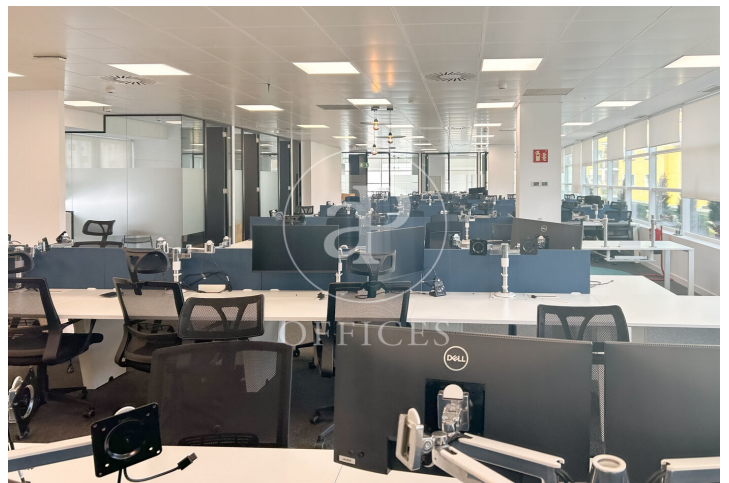

Bureau à louer à Chamartín (Madrid)

Ref. AOM2604006

Madrid / Chamartín

- ✓ Surveillance
- ✓ Concierge
- ✓ CLIM
- ✓ Chauffage
- ✓ Parking
- ✓ Condition: Très bonne

15.960 € | 560 m²

Bureau de 560 m2 dans la région de Chamartín, Madrid .La propriété a un bureau, place de parking, chauffage et concierge.