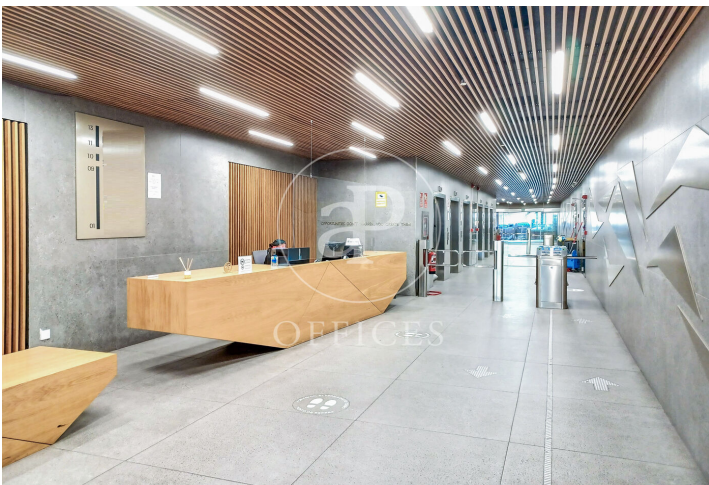

Bureau à louer à Chamartín (Madrid )

Ref. AOM2504007

Madrid / Chamartín

- ✓ Surveillance
- ✓ Concierge
- ✓ CLIM
- ✓ Chauffage
- ✓ Parking
- ✓ Condition: Très bonne

12.511 € | 569 m<sup>2</sup>

Bureau de 569 m2 dans la région de Chamartín, Madrid .La propriété a un bureau, 14 places de parking, chauffage et concierge.