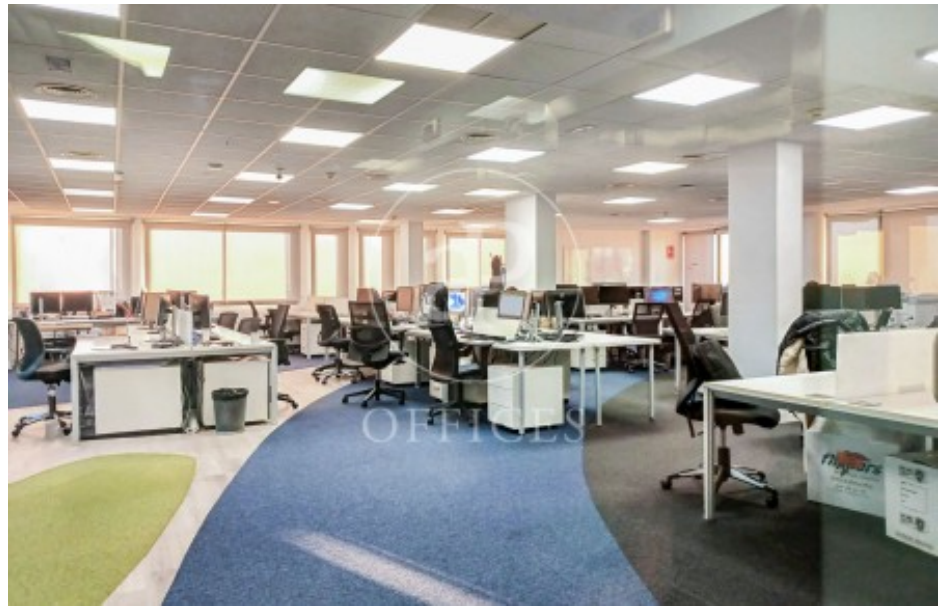

Bureau à louer à Chamartín (Madrid)

Ref. AOM2504007

Madrid / Chamartín

- ✓ Surveillance
- ✓ Concierge
- ✓ CLIM
- ✓ Chauffage
- ✓ Parking
- ✓ Condition: Très bonne

12.511 € | 569 m²

Bureau de 569 m2 dans la région de Chamartín, Madrid .La propriété a un bureau, 14 places de parking, chauffage et concierge.