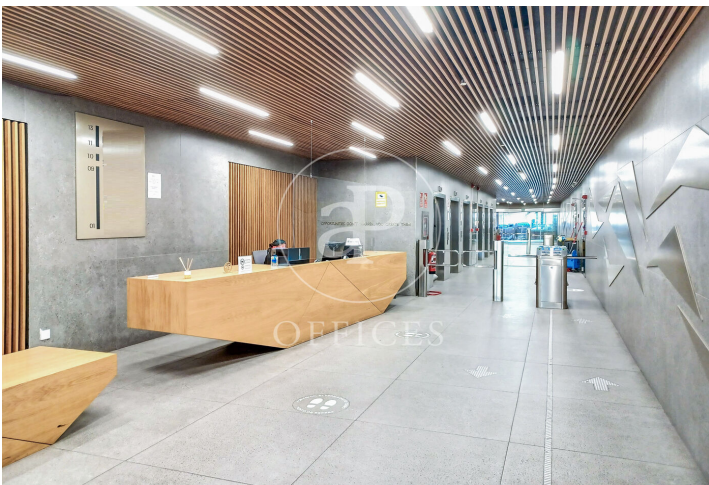

Bureau à louer à Chamartín (Madrid)

Ref. AOM2504007

Madrid / Chamartín

- ✓ Surveillance
- ✓ Concierge
- ✓ CLIM
- ✓ Chauffage
- ✓ Parking
- ✓ Condition: Très bonne

12.511 € | 569 m²

Bureau de 569 m2 dans la région de Chamartín, Madrid .La propriété a un bureau, 14 places de parking, chauffage et concierge.