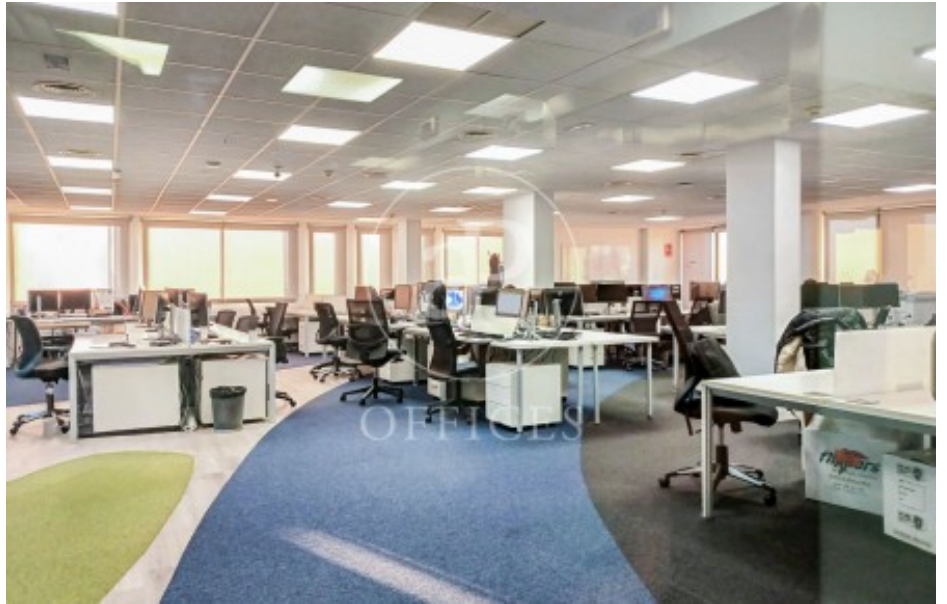

Bureau à louer à Chamartín (Madrid )

Ref. AOM2504007

Madrid / Chamartín

- ✓ Surveillance
- ✓ Concierge
- ✓ CLIM
- ✓ Chauffage
- ✓ Parking
- ✓ Condition: Très bonne

12.511 € | 569 m<sup>2</sup>

Bureau de 569 m2 dans la région de Chamartín, Madrid .La propriété a un bureau, 14 places de parking, chauffage et concierge.