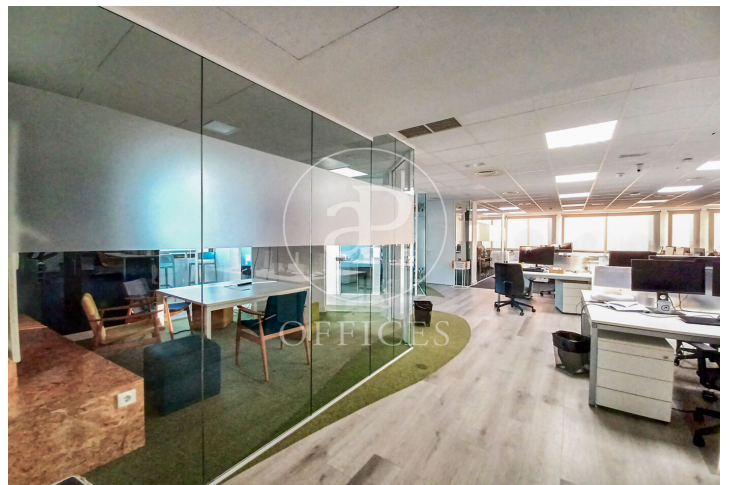

Bureau à louer à Chamartín (Madrid)

Ref. AOM2504007

Madrid / Chamartín

- ✓ Surveillance
- ✓ Concierge
- ✓ CLIM
- ✓ Chauffage
- ✓ Parking
- ✓ Condition: Très bonne

12.511 € | 569 m²

Bureau de 569 m2 dans la région de Chamartín, Madrid .La propriété a un bureau, 14 places de parking, chauffage et concierge.