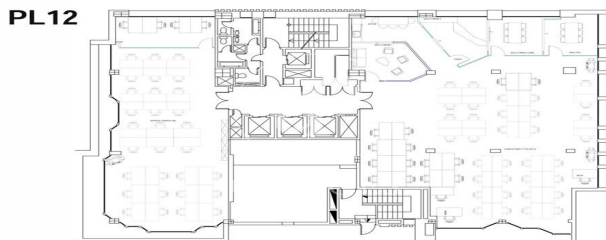

Bureau à louer à Chamartín (Madrid)

Ref. AOM2504007

Madrid / Chamartín

- ✓ Surveillance
- ✓ Concierge
- ✓ CLIM
- ✓ Chauffage
- ✓ Parking
- ✓ Condition: Très bonne

12.511 € | 569 m²

Bureau de 569 m2 dans la région de Chamartín, Madrid .La propriété a un bureau, 14 places de parking, chauffage et concierge.