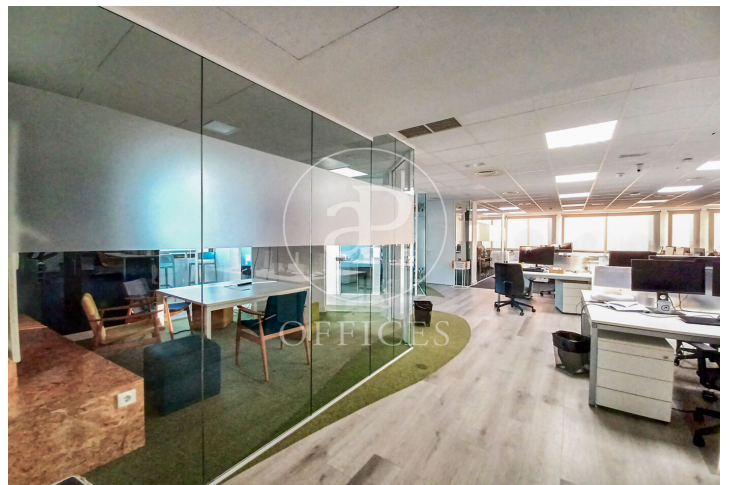

Bureau à louer à Chamartín (Madrid )

Ref. AOM2504007

Madrid / Chamartín

- ✓ Surveillance
- ✓ Concierge
- ✓ CLIM
- ✓ Chauffage
- ✓ Parking
- ✓ Condition: Très bonne

12.511 € | 569 m<sup>2</sup>

Bureau de 569 m2 dans la région de Chamartín, Madrid .La propriété a un bureau, 14 places de parking, chauffage et concierge.