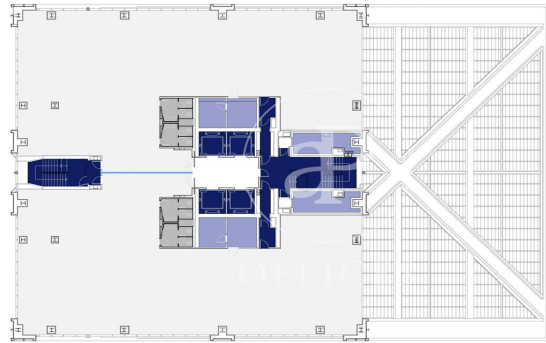

Bureau à louer à Chamartín (Madrid )

Ref. AOM2410009

Madrid / Chamartín

- ✓ Surveillance
- ✓ Concierge
- ✓ CLIM
- ✓ Chauffage
- ✓ Condition: Bonne

18.300 € | 572 m<sup>2</sup>

Bureau de 572 m2 dans la région de Chamartín, Madrid ., 2 salles de bain, chauffage et concierge.