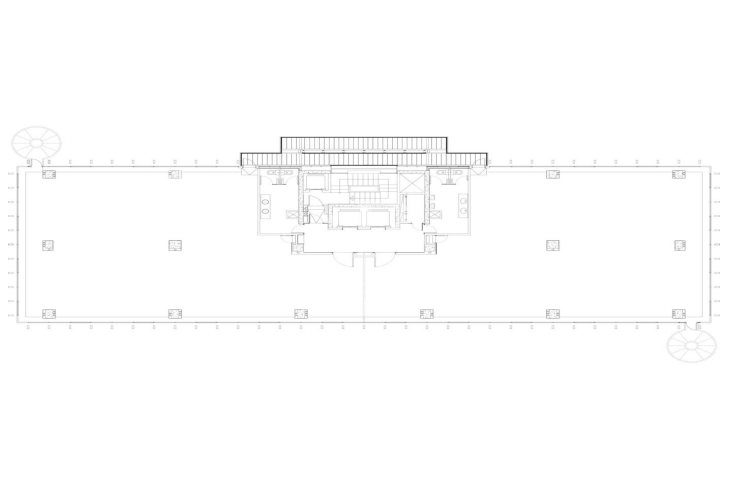

Bureau à louer à Chamartín (Madrid)

Ref. AOM2603016

Madrid / Chamartín

- ✓ Surveillance
- ✓ Concierge
- ✓ CLIM
- ✓ Chauffage
- ✓ Parking
- ✓ Condition: Bonne

13.598 € | 592 m²

Bureau de 592 m2 dans la région de Chamartín, Madrid .La propriété a un bureau, place de parking, chauffage et concierge.