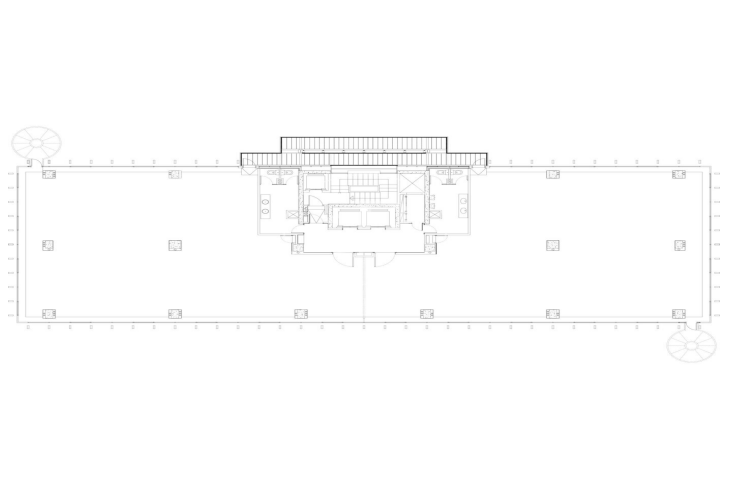

Bureau à louer à Chamartín (Madrid)

Ref. AOM2603016

Madrid / Chamartín

- ✓ Surveillance
- ✓ Concierge
- ✓ CLIM
- ✓ Chauffage
- ✓ Parking
- ✓ Condition: Bonne

13.598 € | 592 m²

Bureau de 592 m2 dans la région de Chamartín, Madrid .La propriété a un bureau, place de parking, chauffage et concierge.