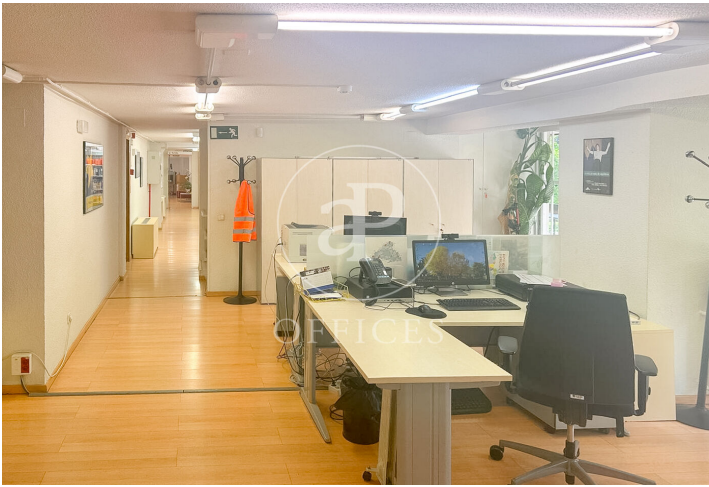

Bureau à louer à Chamartín (Madrid)

Ref. AOM2607004

Madrid / Chamartín

- ✓ CLIM
- ✓ Chauffage
- ✓ Parking
- ✓ Condition: Bonne

14.000 € | 600 m²

Bureau de 600 m2 dans la région de Chamartín, Madrid .La propriété a un bureau et 2 places de parking.