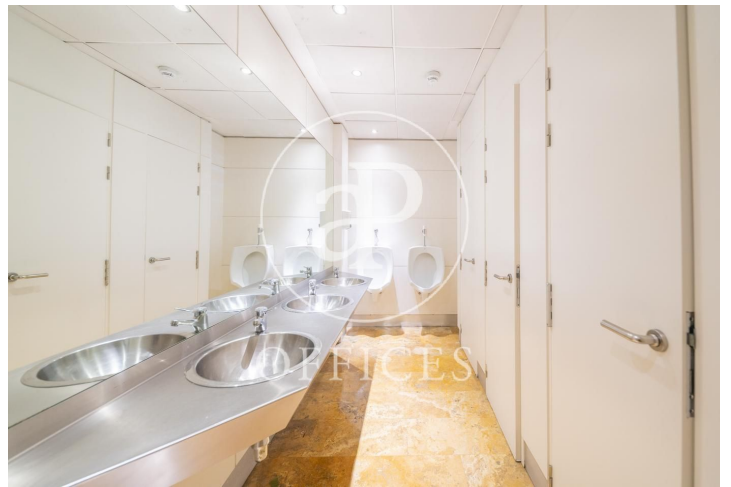

Bureau à louer à Chamartín (Madrid)

Ref. AOM2205005

Madrid / Chamartín

- ✓ Surveillance
- ✓ Concierge
- ✓ CLIM
- ✓ Chauffage
- ✓ Parking
- ✓ Condition: Bonne

14.880 € | 647 m²

Bureau de 647 m2 dans la région de Chamartín, Madrid .La propriété a un bureau, 2 salles de bain, place de parking, chauffage et concierge.