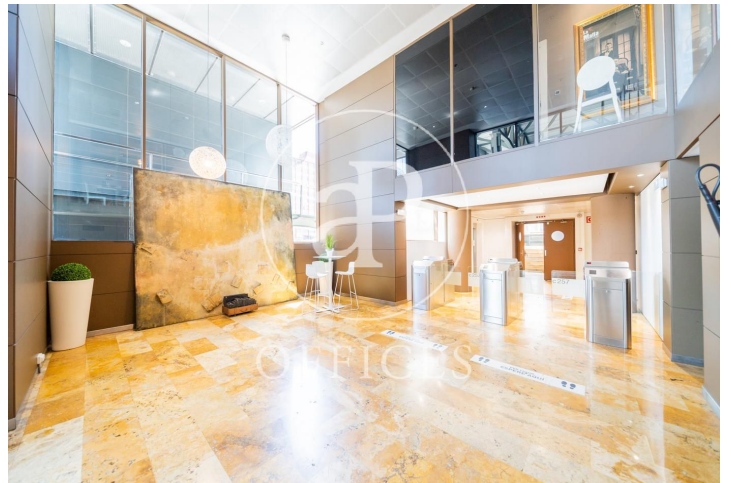

Bureau à louer à Chamartín (Madrid)

Ref. AOM2205005

Madrid / Chamartín

- ✓ Surveillance
- ✓ Concierge
- ✓ CLIM
- ✓ Chauffage
- ✓ Parking
- ✓ Condition: Bonne

14.880 € | 647 m²

Bureau de 647 m2 dans la région de Chamartín, Madrid .La propriété a un bureau, 2 salles de bain, place de parking, chauffage et concierge.