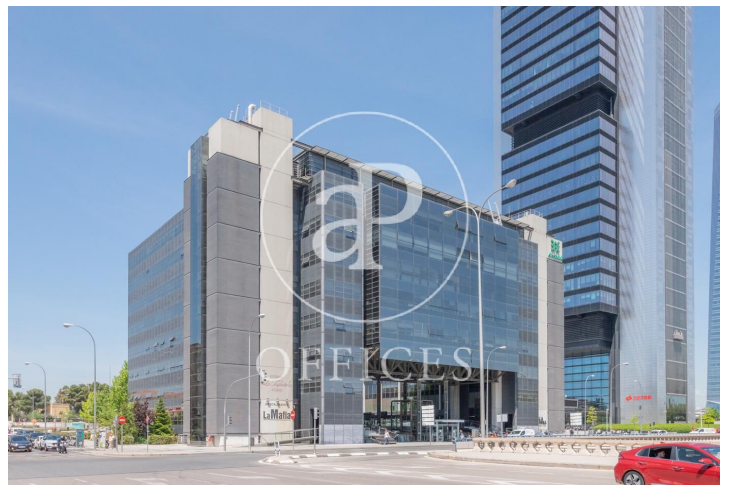

Bureau à louer à Chamartín (Madrid)

Ref. AOM2205005

Madrid / Chamartín

- ✓ Surveillance
- ✓ Concierge
- ✓ CLIM
- ✓ Chauffage
- ✓ Parking
- ✓ Condition: Bonne

14.880 € | 647 m²

Bureau de 647 m2 dans la région de Chamartín, Madrid .La propriété a un bureau, 2 salles de bain, place de parking, chauffage et concierge.