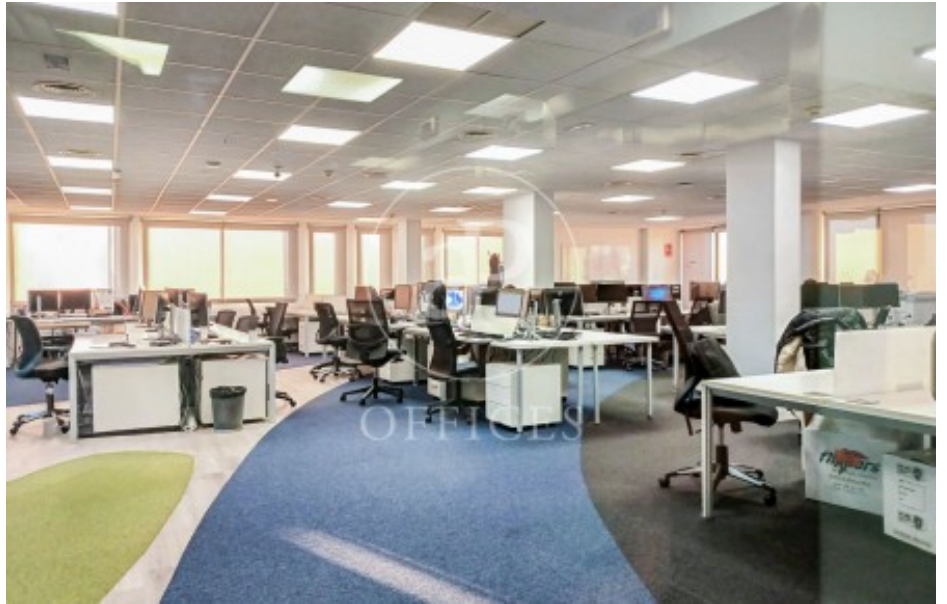

Bureau à louer à Chamartín (Madrid)

Ref. AOM2504008

Madrid / Chamartín

- ✓ Surveillance
- ✓ Concierge
- ✓ CLIM
- ✓ Chauffage
- ✓ Parking
- ✓ Condition: Très bonne

15.477 € | 673 m²

Bureau de 673 m2 dans la région de Chamartín, Madrid .La propriété dispose de 2 bureaux, 14 places de parking, chauffage et concierge.