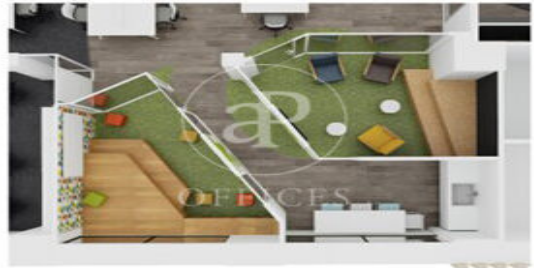

Bureau à louer à Chamartín (Madrid)

Ref. AOM2504008

Madrid / Chamartín

- ✓ Surveillance
- ✓ Concierge
- ✓ CLIM
- ✓ Chauffage
- ✓ Parking
- ✓ Condition: Très bonne

15.477 € | 673 m²

Bureau de 673 m2 dans la région de Chamartín, Madrid .La propriété dispose de 2 bureaux, 14 places de parking, chauffage et concierge.