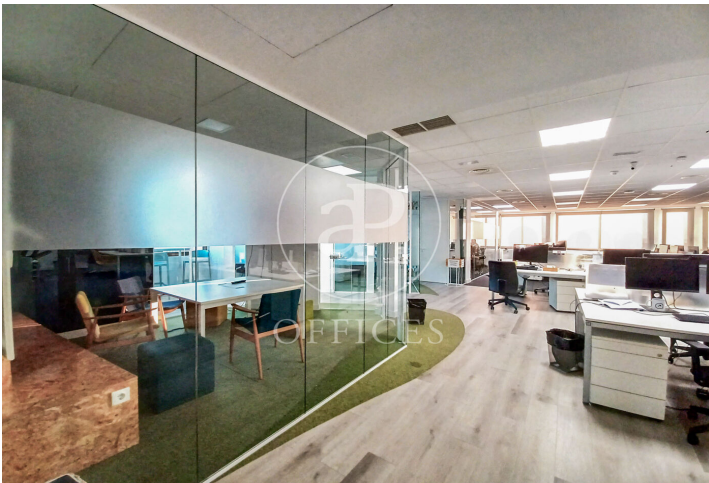

Bureau à louer à Chamartín (Madrid)

Ref. AOM2504008

Madrid / Chamartín

- ✓ Surveillance
- ✓ Concierge
- ✓ CLIM
- ✓ Chauffage
- ✓ Parking
- ✓ Condition: Très bonne

15.477 € | 673 m²

Bureau de 673 m2 dans la région de Chamartín, Madrid .La propriété dispose de 2 bureaux, 14 places de parking, chauffage et concierge.