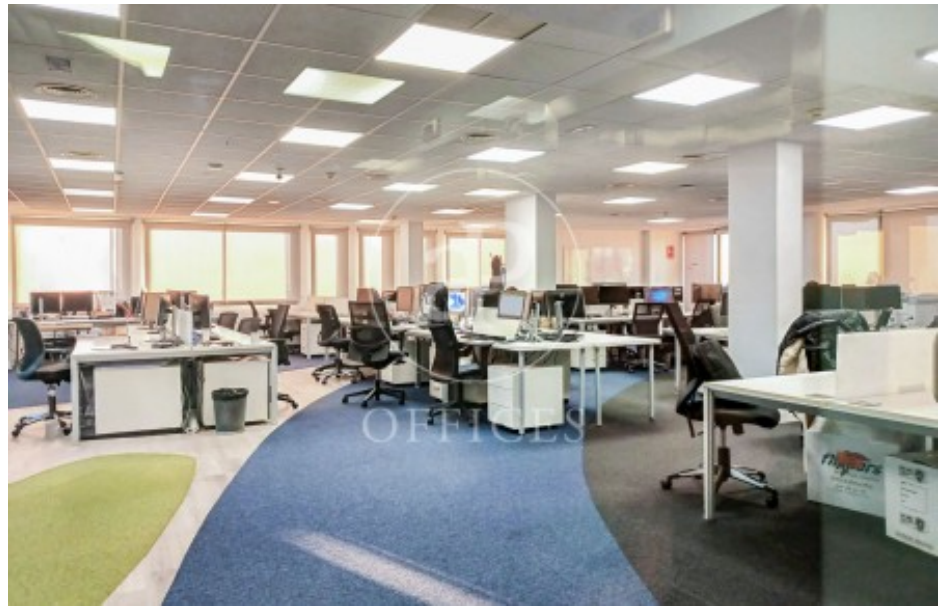

Bureau à louer à Chamartín (Madrid)

Ref. AOM2504008

Madrid / Chamartín

- ✓ Surveillance
- ✓ Concierge
- ✓ CLIM
- ✓ Chauffage
- ✓ Parking
- ✓ Condition: Très bonne

15.477 € | 673 m²

Bureau de 673 m2 dans la région de Chamartín, Madrid .La propriété dispose de 2 bureaux, 14 places de parking, chauffage et concierge.