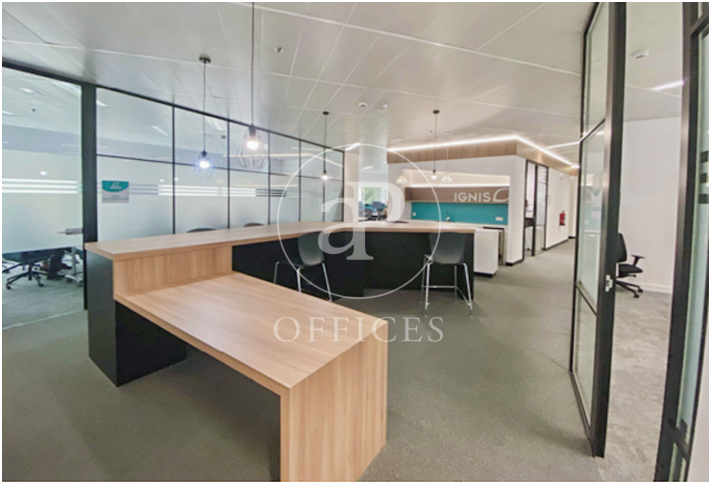

Bureau à louer à Chamartín (Madrid)

Ref. AOM2412018

Madrid / Chamartín

- ✓ Concierge
- ✓ CLIM
- ✓ Chauffage
- ✓ Parking
- ✓ Condition: Très bonne

17.366 € | 992 m²

Bureau de 992 m2 dans la région de Chamartín, Madrid .La propriété a un bureau, 10 places de parking et concierge.