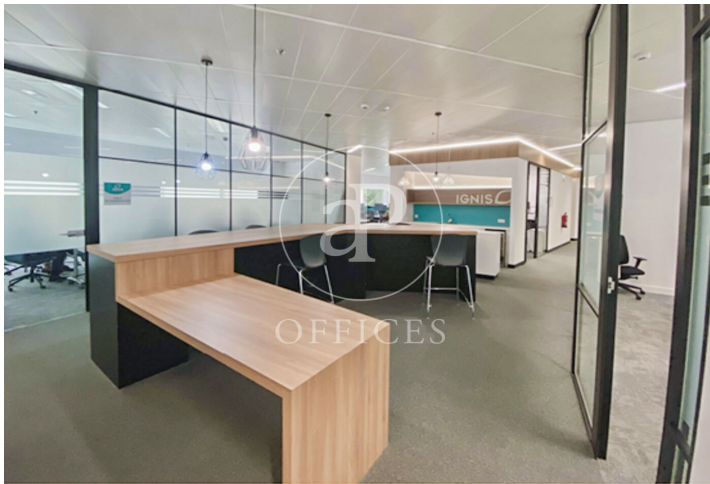

Bureau à louer à Chamartín (Madrid)

Ref. AOM2412018

Madrid / Chamartín

- ✓ Concierge
- ✓ CLIM
- ✓ Chauffage
- ✓ Parking
- ✓ Condition: Très bonne

17.366 € | 992 m²

Bureau de 992 m2 dans la région de Chamartín, Madrid .La propriété a un bureau, 10 places de parking et concierge.