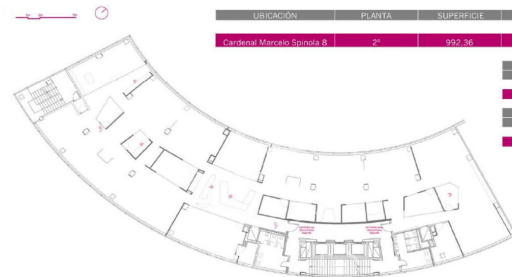

Los datos de cada inmueble no son parte de una oferta o contrato. No debe considerar exactos o factuales las declaraciones hechas por aProperties, verbalmente o por escrito, respecto del inmueble, el estado en que se encuentra o su valor. Las fotografías sólo muestran partes determinadas del inmueble tal y como eran en el momento que se tomaron. Las áreas, dimensiones y las distancias que se proporcionan sólo son aproximadas y deben ser comprobadas por el cliente. Las imágenes generadas por ordenador solo son una indicación de la posible apariencia del inmueble, y pueden cambiar en cualquier momento. La información respecto a un inmueble es susceptible de cambiar en cualquier momento.