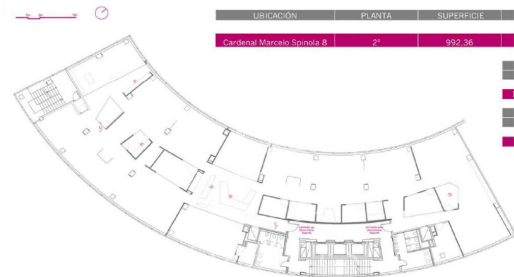

Los datos de cada inmueble no son parte de una oferta o contrato. No debe considerar exactos o factuales las declaraciones hechas por aProperties, verbalmente o por escrito, respecto del inmueble, el estado en que se encuentra o su valor. Las fotografías sólo muestran partes determinadas del inmueble tal y como eran en el momento que se tomaron. Las áreas, dimensiones y las distancias que se proporcionan sólo son aproximadas y deben ser comprobadas por el cliente. Las imágenes generadas por ordenador solo son una indicación de la posible apariencia del inmueble, y pueden cambiar en cualquier momento. La información respecto a un inmueble es susceptible de cambiar en cualquier momento.