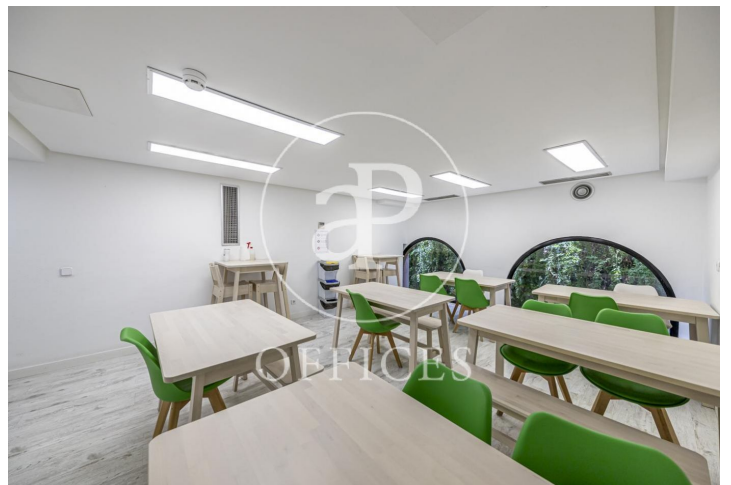

à louer à Chamartín (Madrid city)

Ref. AOM2008006

Madrid / Chamartín

- ✓ CLIM
- ✓ Chauffage
- ✓ Condition: Très bonne

0 € | 1,500 m<sup>2</sup>

de 1500 m2 dans la région de Chamartín, Madrid city.

Los datos de cada inmueble no son parte de una oferta o contrato. No debe considerar exactos o factuales las declaraciones hechas por aProperties, verbalmente o por escrito, respecto del inmueble, el estado en que se encuentra o su valor. Las fotografías sólo muestran partes determinadas del inmueble tal y como eran en el momento que se tomaron. Las áreas, dimensiones y las distancias que se proporcionan sólo son aproximadas y deben ser comprobadas por el cliente. Las imágenes generadas por ordenador solo son una indicación de la posible apariencia del inmueble, y pueden cambiar en cualquier momento. La información respecto a un inmueble es susceptible de cambiar en cualquier momento.