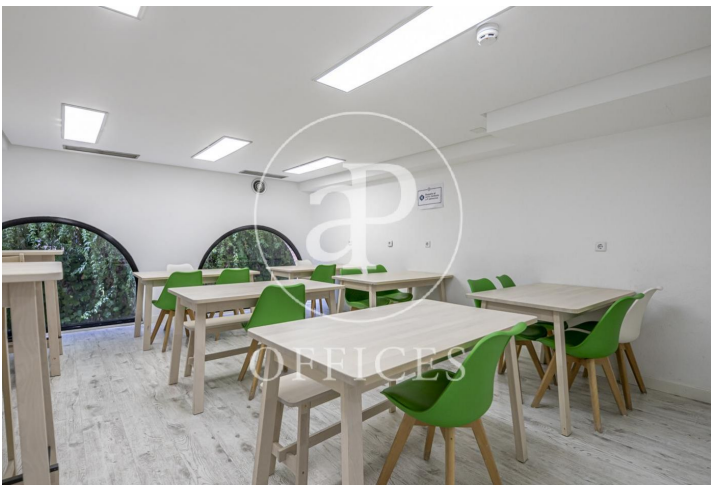

à louer à Chamartín (Madrid city)

Ref. AOM2008006

Madrid / Chamartín

- ✓ CLIM
- ✓ Chauffage
- ✓ Condition: Très bonne

0 € | 1,500 m<sup>2</sup>

de 1500 m2 dans la région de Chamartín, Madrid city.

Los datos de cada inmueble no son parte de una oferta o contrato. No debe considerar exactos o factuales las declaraciones hechas por aProperties, verbalmente o por escrito, respecto del inmueble, el estado en que se encuentra o su valor. Las fotografías sólo muestran partes determinadas del inmueble tal y como eran en el momento que se tomaron. Las áreas, dimensiones y las distancias que se proporcionan sólo son aproximadas y deben ser comprobadas por el cliente. Las imágenes generadas por ordenador solo son una indicación de la posible apariencia del inmueble, y pueden cambiar en cualquier momento. La información respecto a un inmueble es susceptible de cambiar en cualquier momento.