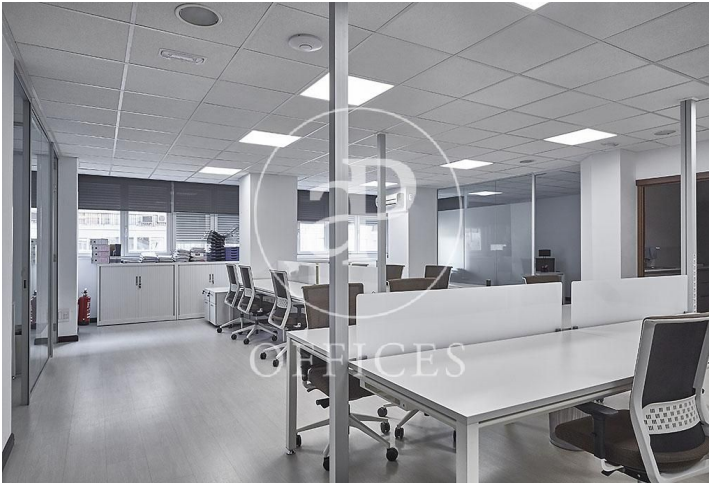

Magnifique à louer à Chamartín (Madrid city)

Ref. AOM1909020

Madrid / Chamartín

- ✓ Concierge
- ✓ CLIM
- ✓ Chauffage
- ✓ Parking
- ✓ Condition: Très bonne

3.200 € | 200 m²

de 200 m2 dans la région de Chamartín, Madrid city. , 2 salles de bain, 2 places de parking et concierge.