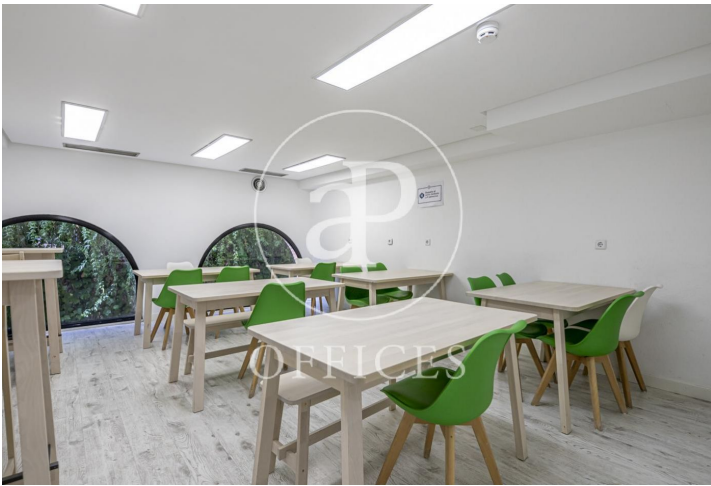

à louer à Chamartín (Madrid city)

Ref. AOM2008006

Madrid / Chamartín

- ✓ CLIM
- ✓ Chauffage
- ✓ Condition: Très bonne

0 € | 1,500 m²

de 1500 m2 dans la région de Chamartín, Madrid city.

Los datos de cada inmueble no son parte de una oferta o contrato. No debe considerar exactos o factuales las declaraciones hechas por aProperties, verbalmente o por escrito, respecto del inmueble, el estado en que se encuentra o su valor. Las fotografías sólo muestran partes determinadas del inmueble tal y como eran en el momento que se tomaron. Las áreas, dimensiones y las distancias que se proporcionan sólo son aproximadas y deben ser comprobadas por el cliente. Las imágenes generadas por ordenador solo son una indicación de la posible apariencia del inmueble, y pueden cambiar en cualquier momento. La información respecto a un inmueble es susceptible de cambiar en cualquier momento.