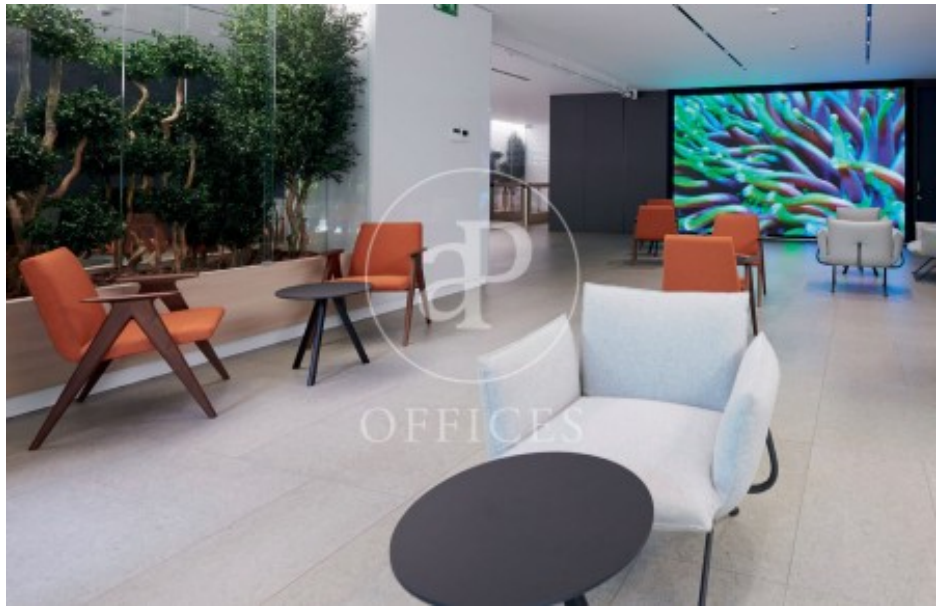

Bureau à louer avec terrasse à Chamberí (Madrid)

Ref. AOM2607005

Madrid / Chamberí

- ✓ Surveillance
- ✓ Concierge
- ✓ CLIM
- ✓ Chauffage
- ✓ Parking
- ✓ Condition: Bonne
- ✓ Terrasse

40.202 € | 1,182 m²

Bureau de 1182 m2 avec terrasse dans la région de Chamberí, Madrid .La propriété dispose de 3 bureaux, place de parking, chauffage et concierge.