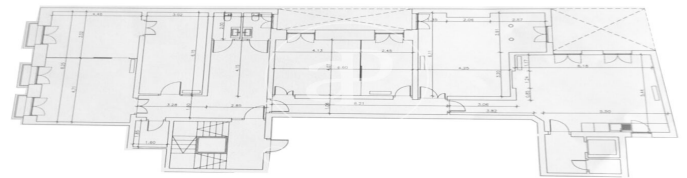

Bureau à louer avec terrasse à Chamberí (Madrid)

Ref. AOM2604009

Madrid / Chamberí

- ✓ Concierge
- ✓ CLIM
- ✓ Chauffage
- ✓ Condition: Bonne
- ✓ Terrasse

5.400 € | 220 m²

Bureau de 220 m2 avec terrasse dans la région de Chamberí, Madrid . et concierge.