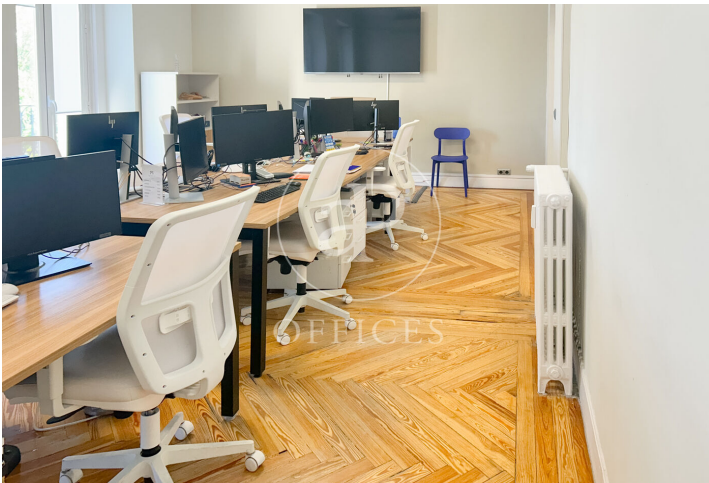

Bureau à louer avec terrasse à Chamberí (Madrid)

Ref. AOM2604009

Madrid / Chamberí

- ✓ Concierge
- ✓ CLIM
- ✓ Chauffage
- ✓ Condition: Bonne
- ✓ Terrasse

5.400 € | 220 m²

Bureau de 220 m2 avec terrasse dans la région de Chamberí, Madrid . et concierge.