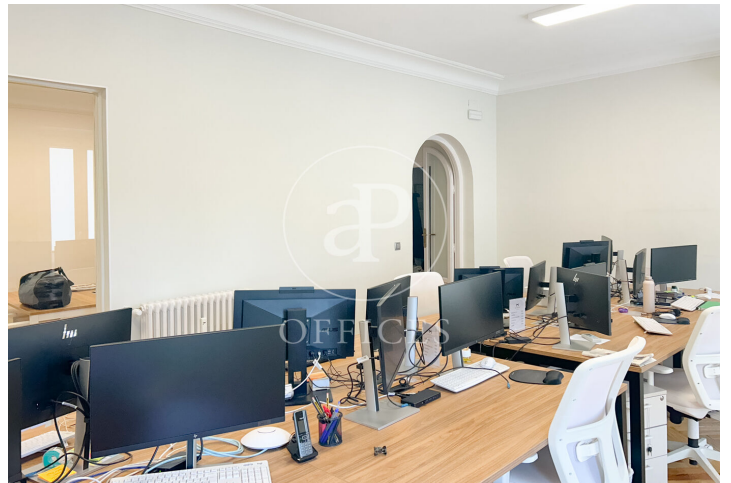

Bureau à louer avec terrasse à Chamberí (Madrid)

Ref. AOM2604009

Madrid / Chamberí

- ✓ Concierge
- ✓ CLIM
- ✓ Chauffage
- ✓ Condition: Bonne
- ✓ Terrasse

5.400 € | 220 m²

Bureau de 220 m2 avec terrasse dans la région de Chamberí, Madrid . et concierge.