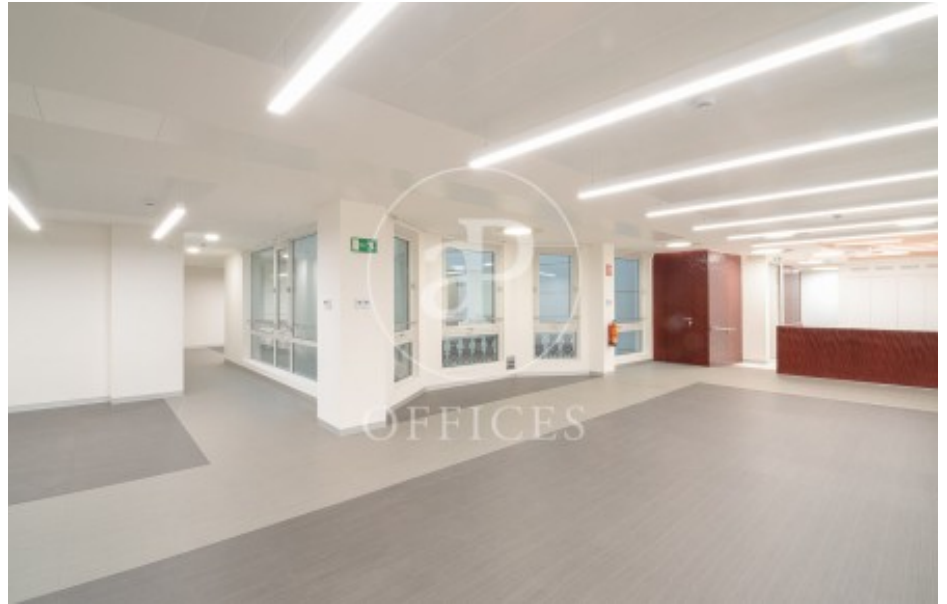

Bureau à louer à Chamberí (Madrid)

Ref. AOM2604010

Madrid / Chamberí

- ✓ Surveillance
- ✓ Concierge
- ✓ CLIM
- ✓ Chauffage
- ✓ Condition: Très bonne

8.856 € | 246 m²

Bureau de 246 m2 dans la région de Chamberí, Madrid ., chauffage et concierge.