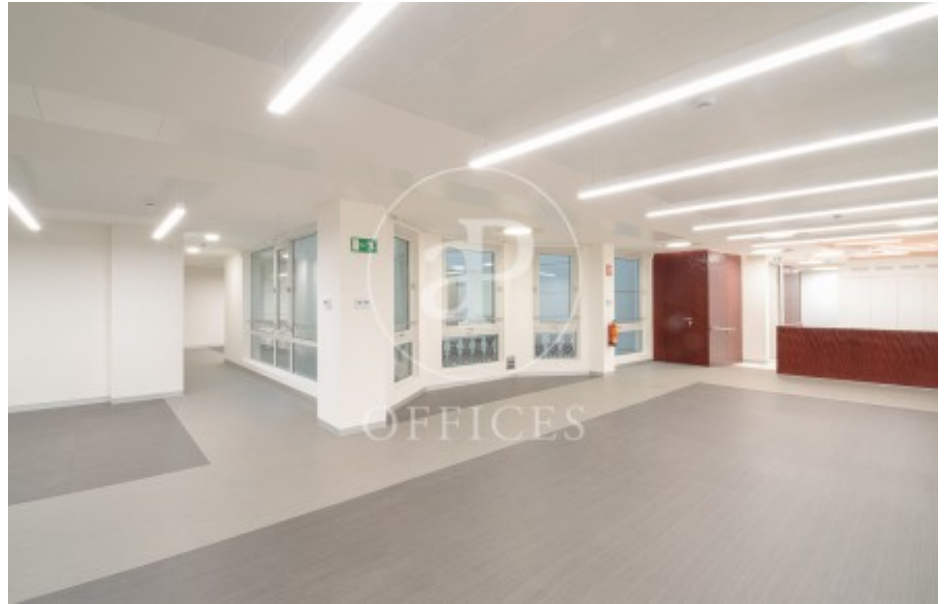

Bureau à louer à Chamberí (Madrid )

Ref. AOM2604010

Madrid / Chamberí

- ✓ Surveillance
- ✓ Concierge
- ✓ CLIM
- ✓ Chauffage
- ✓ Condition: Très bonne

8.856 € | 246 m²

Bureau de 246 m2 dans la région de Chamberí, Madrid ., chauffage et concierge.