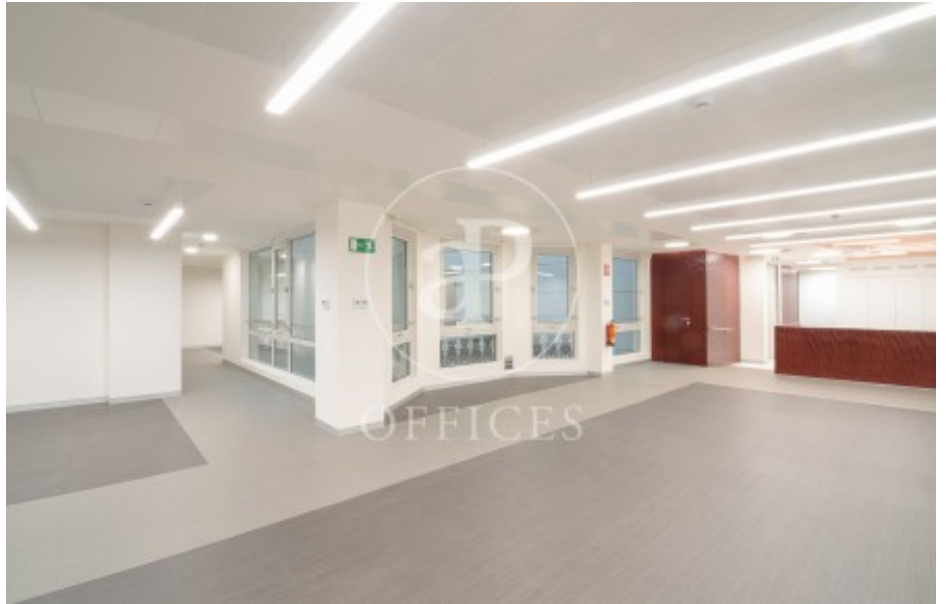

## Bureau à louer à Chamberí (Madrid )

Ref. AOM2604010

Madrid / Chamberí

- ✓ Surveillance
- ✓ Concierge
- ✓ CLIM
- ✓ Chauffage
- ✓ Condition: Très bonne

8.856 € | 246 m²

Bureau de 246 m2 dans la région de Chamberí, Madrid ., chauffage et concierge.