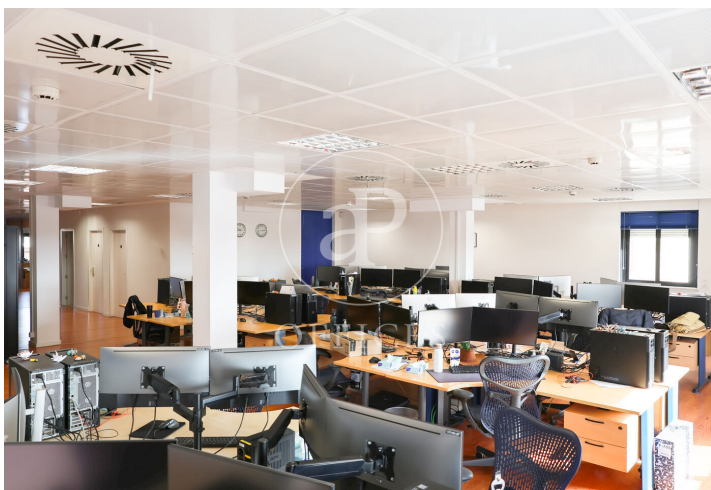

Bureau à louer avec terrasse à Chamberí (Madrid)

Ref. AOM2603001

Madrid / Chamberí

- ✓ Concierge
- ✓ CLIM
- ✓ Chauffage
- ✓ Condition: Bonne
- ✓ Terrasse

6.750 € | 270 m²

Bureau de 270 m2 avec terrasse dans la région de Chamberí, Madrid .La propriété a un bureau et concierge.