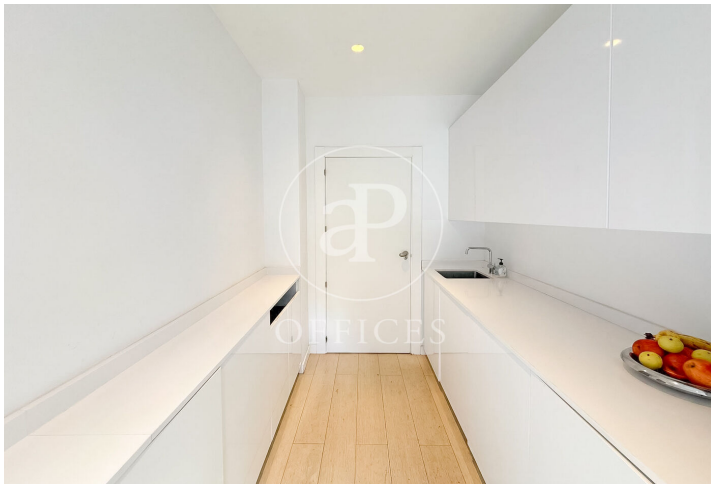

## Bureau à louer à Chamberí (Madrid )

Ref. AOM2605009

Madrid / Chamberí

- ✓ Surveillance
- ✓ Concierge
- ✓ CLIM
- ✓ Chauffage
- ✓ Condition: Très bonne

11.628 € | 323 m²

Bureau de 323 m2 dans la région de Chamberí, Madrid ., chauffage et concierge.