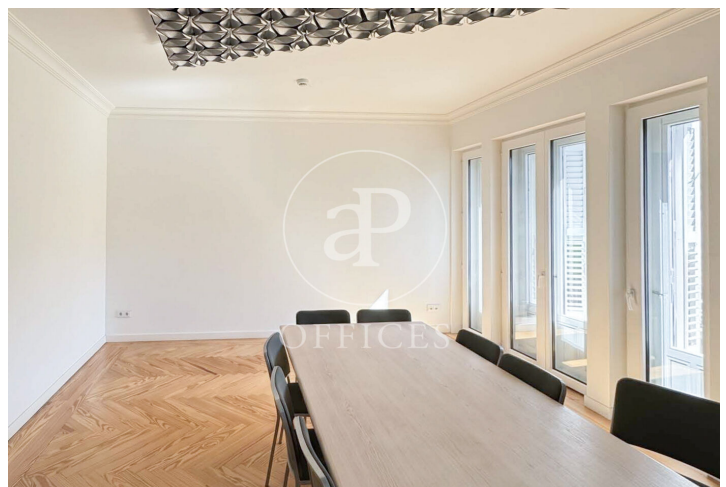

## Bureau à louer à Chamberí (Madrid )

Ref. AOM2605009

Madrid / Chamberí

- ✓ Surveillance
- ✓ Concierge
- ✓ CLIM
- ✓ Chauffage
- ✓ Condition: Très bonne

11.628 € | 323 m²

Bureau de 323 m2 dans la région de Chamberí, Madrid ., chauffage et concierge.