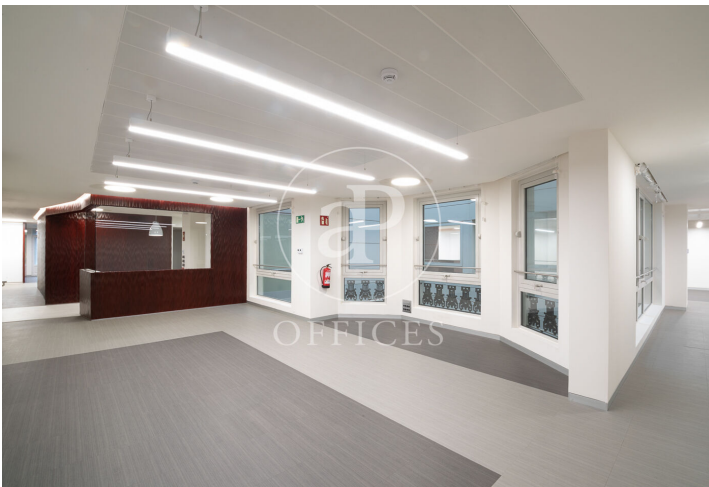

## Bureau à louer à Chamberí (Madrid )

Ref. AOM2605009

Madrid / Chamberí

- ✓ Surveillance
- ✓ Concierge
- ✓ CLIM
- ✓ Chauffage
- ✓ Condition: Très bonne

11.628 € | 323 m²

Bureau de 323 m2 dans la région de Chamberí, Madrid ., chauffage et concierge.