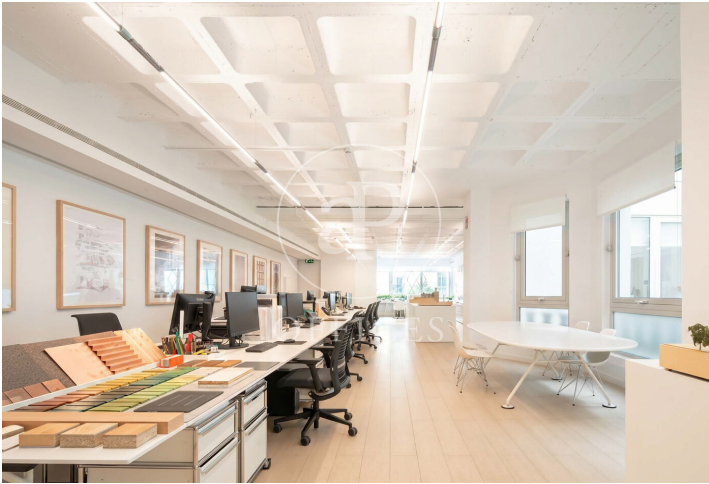

## Bureau à louer à Chamberí (Madrid )

Ref. AOM2605009

Madrid / Chamberí

- ✓ Surveillance
- ✓ Concierge
- ✓ CLIM
- ✓ Chauffage
- ✓ Condition: Très bonne

11.628 € | 323 m²

Bureau de 323 m2 dans la région de Chamberí, Madrid ., chauffage et concierge.