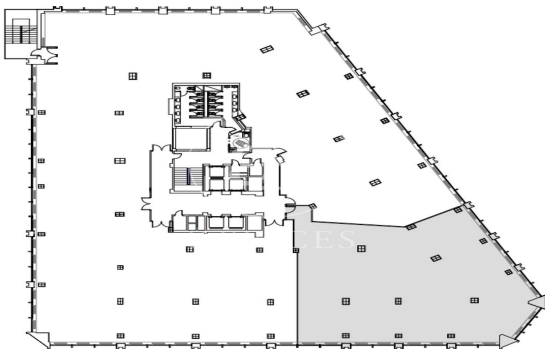

Bureau de 454 m2 avec terrasse dans la région de Chamberí, Madrid .La propriété a un bureau, place de parking, chauffage et concierge.

Los datos de cada inmueble no son parte de una oferta o contrato. No debe considerar exactos o factuales las declaraciones hechas por aProperties, verbalmente o por escrito, respecto del inmueble, el estado en que se encuentra o su valor. Las fotografías sólo muestran partes determinadas del inmueble tal y como eran en el momento que se tomaron. Las áreas, dimensiones y las distancias que se proporcionan sólo son aproximadas y deben ser comprobadas por el cliente. Las imágenes generadas por ordenador solo son una indicación de la posible apariencia del inmueble, y pueden cambiar en cualquier momento. La información respecto a un inmueble es susceptible de cambiar en cualquier momento.