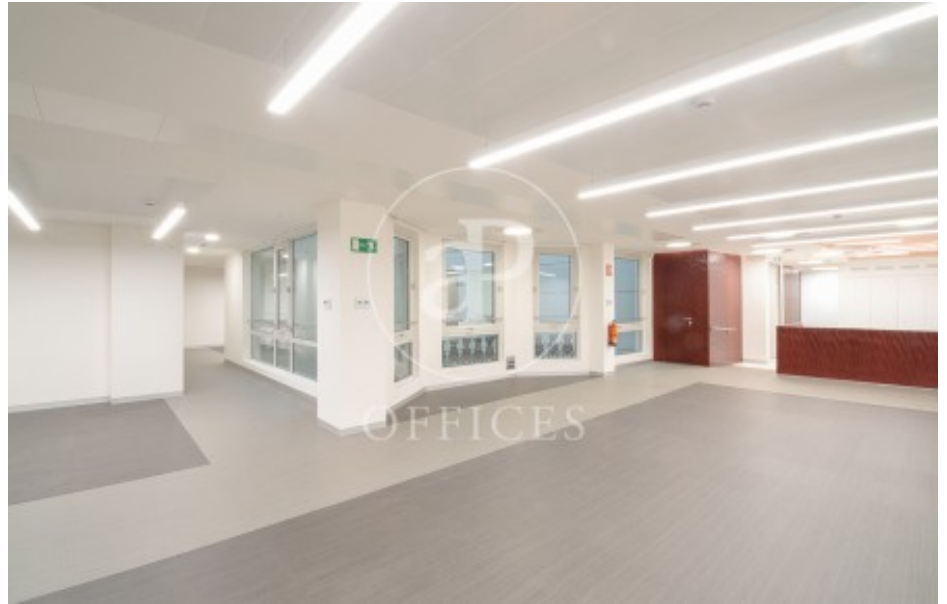

élégant bureau à louer à Chamberí (Madrid)

Ref. AOM2603003

Madrid / Chamberí

- ✓ Surveillance
- ✓ Concierge
- ✓ CLIM
- ✓ Chauffage
- ✓ Condition: Très bonne

21.564 € | 599 m²

Bureau de 599 m2 dans la région de Chamberí, Madrid ., chauffage et concierge.