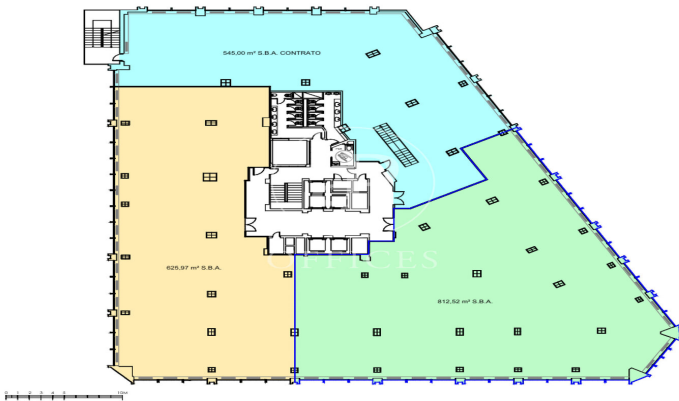

Bureau à louer à Chamberí (Madrid)

Ref. AOM2601009

Madrid / Chamberí

- ✓ Surveillance
- ✓ Concierge
- ✓ CLIM
- ✓ Chauffage
- ✓ Parking
- ✓ Condition: Très bonne

21.284 € | 626 m²

Bureau de 626 m2 dans la région de Chamberí, Madrid .La propriété a un bureau, place de parking, chauffage et concierge.