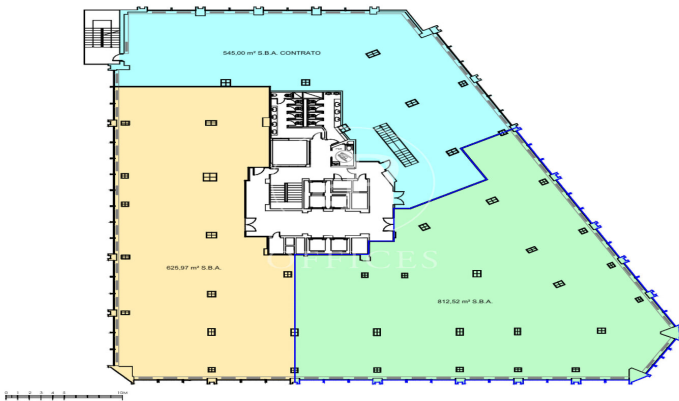

## Bureau à louer à Chamberí (Madrid )

Ref. AOM2601009

Madrid / Chamberí

- ✓ Surveillance
- ✓ Concierge
- ✓ CLIM
- ✓ Chauffage
- ✓ Parking
- ✓ Condition: Très bonne

21.284 € | 626 m<sup>2</sup>

Bureau de 626 m2 dans la région de Chamberí, Madrid .La propriété a un bureau, place de parking, chauffage et concierge.