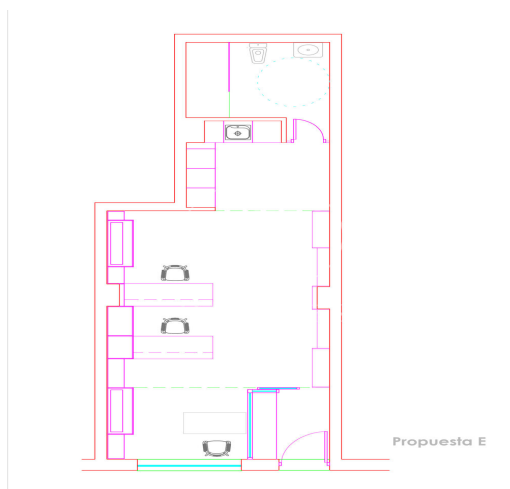

Bureau à louer à Chamberí (Madrid)

Ref. AOM2603007

Madrid / Chamberí

- ✓ CLIM
- ✓ Chauffage
- ✓ Parking
- ✓ Condition: Tout neuf

2.200 € | 68 m²

Bureau nouveau de 68 m2 dans la région de Chamberí, Madrid .La propriété a un bureau, 1 salle de bains et place de parking.