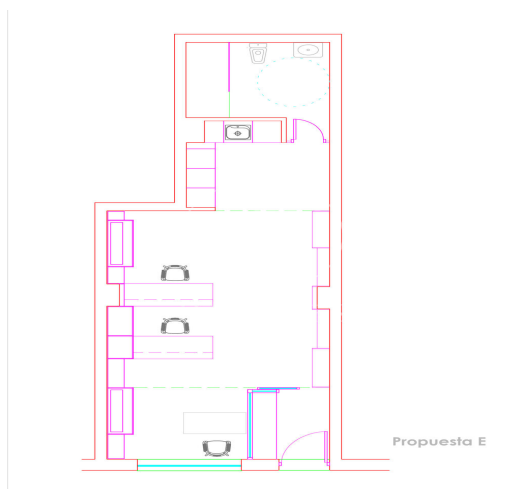

Bureau à louer à Chamberí (Madrid)

Ref. AOM2603007

Madrid / Chamberí

- ✓ CLIM
- ✓ Chauffage
- ✓ Parking
- ✓ Condition: Tout neuf

2.200 € | 68 m²

Bureau nouveau de 68 m2 dans la région de Chamberí, Madrid .La propriété a un bureau, 1 salle de bains et place de parking.