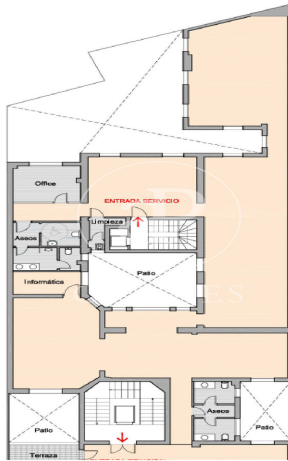

## Bureau à louer à Chamberí (Madrid )

Ref. AOM2506014

Madrid / Chamberí

- ✓ Concierge
- ✓ CLIM
- ✓ Chauffage
- ✓ Parking
- ✓ Condition: Très bonne

18.500 € | 686 m<sup>2</sup>

Bureau de 686 m2 dans la région de Chamberí, Madrid .La propriété a un bureau, 1 place de parking et concierge.