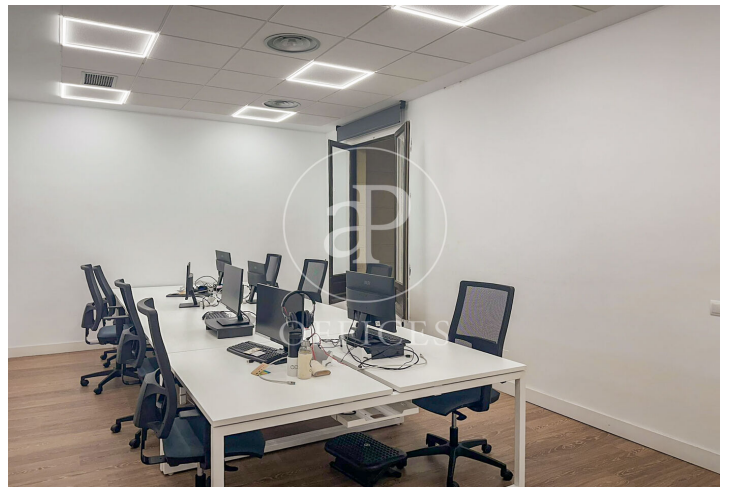

## Bureau à louer à Chamberí (Madrid )

Ref. AOM2506014

Madrid / Chamberí

- ✓ Concierge
- ✓ CLIM
- ✓ Chauffage
- ✓ Parking
- ✓ Condition: Très bonne

18.500 € | 686 m<sup>2</sup>

Bureau de 686 m2 dans la région de Chamberí, Madrid .La propriété a un bureau, 1 place de parking et concierge.