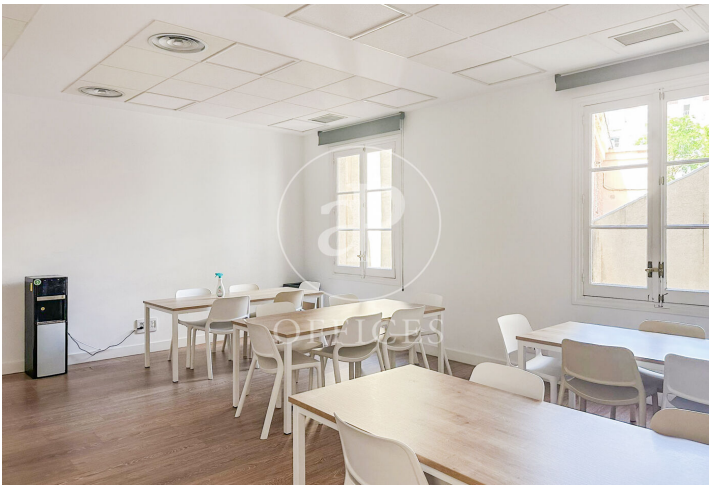

Bureau à louer à Chamberí (Madrid)

Ref. AOM2506014

Madrid / Chamberí

- ✓ Concierge
- ✓ CLIM
- ✓ Chauffage
- ✓ Parking
- ✓ Condition: Très bonne

18.500 € | 686 m²

Bureau de 686 m2 dans la région de Chamberí, Madrid .La propriété a un bureau, 1 place de parking et concierge.