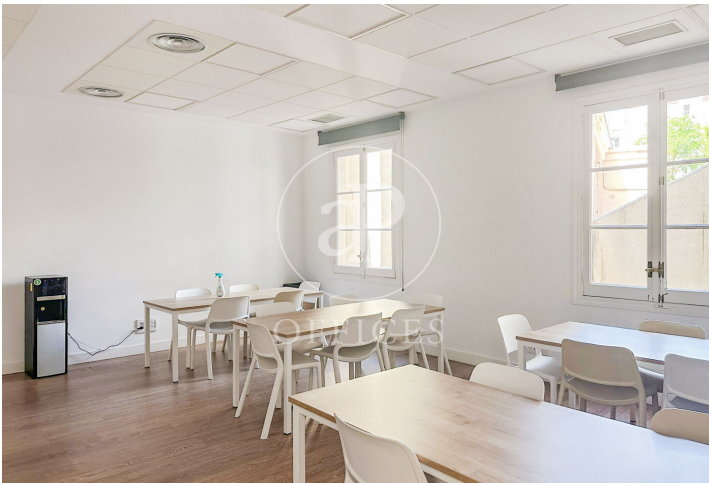

## Bureau à louer à Chamberí (Madrid )

Ref. AOM2506014

Madrid / Chamberí

- ✓ Concierge
- ✓ CLIM
- ✓ Chauffage
- ✓ Parking
- ✓ Condition: Très bonne

18.500 € | 686 m<sup>2</sup>

Bureau de 686 m2 dans la région de Chamberí, Madrid .La propriété a un bureau, 1 place de parking et concierge.