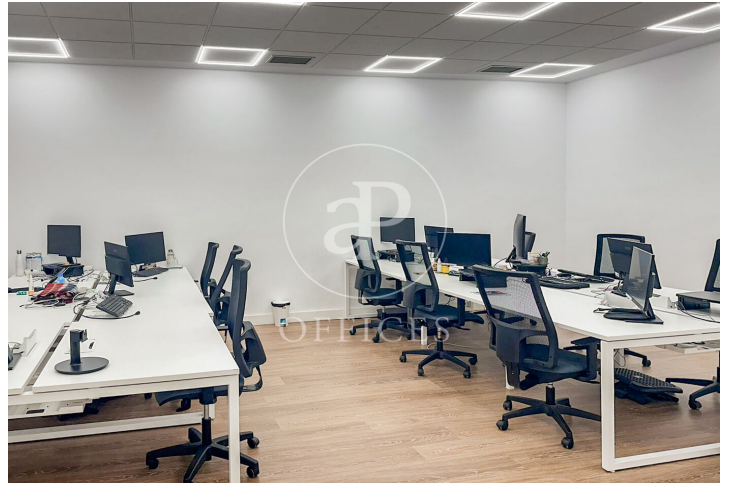

Bureau à louer à Chamberí (Madrid)

Ref. AOM2506014

Madrid / Chamberí

- ✓ Concierge
- ✓ CLIM
- ✓ Chauffage
- ✓ Parking
- ✓ Condition: Très bonne

18.500 € | 686 m²

Bureau de 686 m2 dans la région de Chamberí, Madrid .La propriété a un bureau, 1 place de parking et concierge.