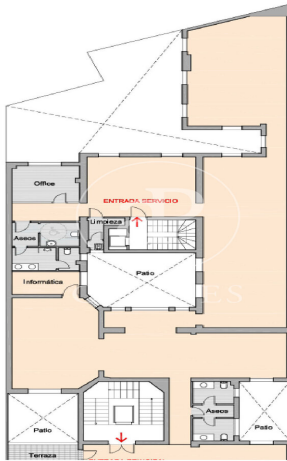

Bureau à louer à Chamberí (Madrid)

Ref. AOM2506014

Madrid / Chamberí

- ✓ Concierge
- ✓ CLIM
- ✓ Chauffage
- ✓ Parking
- ✓ Condition: Très bonne

18.500 € | 686 m²

Bureau de 686 m2 dans la région de Chamberí, Madrid .La propriété a un bureau, 1 place de parking et concierge.