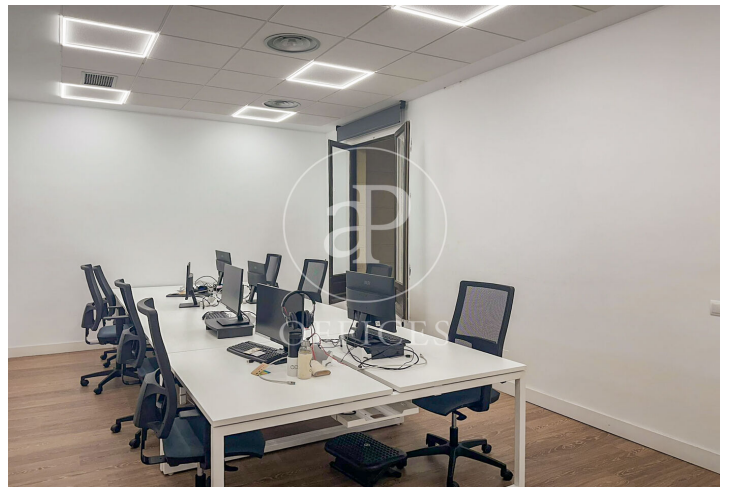

Bureau à louer à Chamberí (Madrid)

Ref. AOM2506014

Madrid / Chamberí

- ✓ Concierge
- ✓ CLIM
- ✓ Chauffage
- ✓ Parking
- ✓ Condition: Très bonne

18.500 € | 686 m²

Bureau de 686 m2 dans la région de Chamberí, Madrid .La propriété a un bureau, 1 place de parking et concierge.