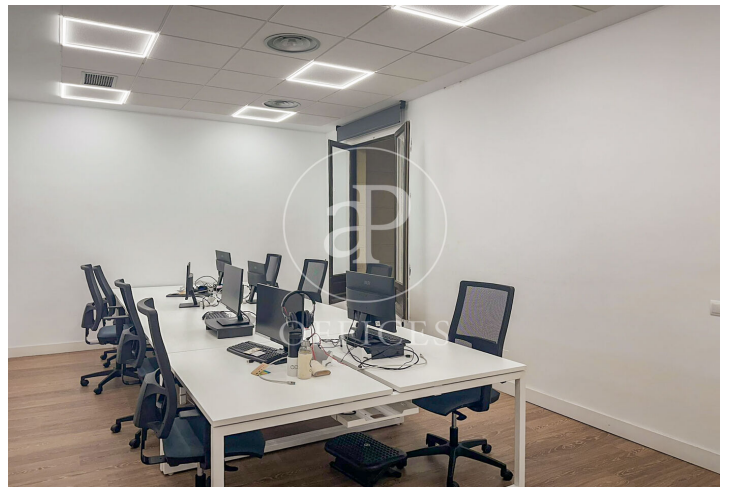

## Bureau à louer à Chamberí (Madrid )

Ref. AOM2506014

Madrid / Chamberí

- ✓ Concierge
- ✓ CLIM
- ✓ Chauffage
- ✓ Parking
- ✓ Condition: Très bonne

18.500 € | 686 m<sup>2</sup>

Bureau de 686 m2 dans la région de Chamberí, Madrid .La propriété a un bureau, 1 place de parking et concierge.