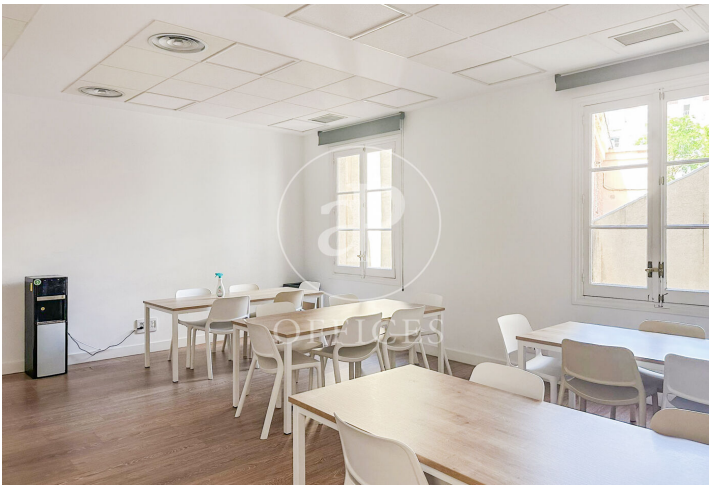

## Bureau à louer à Chamberí (Madrid )

Ref. AOM2506014

Madrid / Chamberí

- ✓ Concierge
- ✓ CLIM
- ✓ Chauffage
- ✓ Parking
- ✓ Condition: Très bonne

18.500 € | 686 m<sup>2</sup>

Bureau de 686 m2 dans la région de Chamberí, Madrid .La propriété a un bureau, 1 place de parking et concierge.