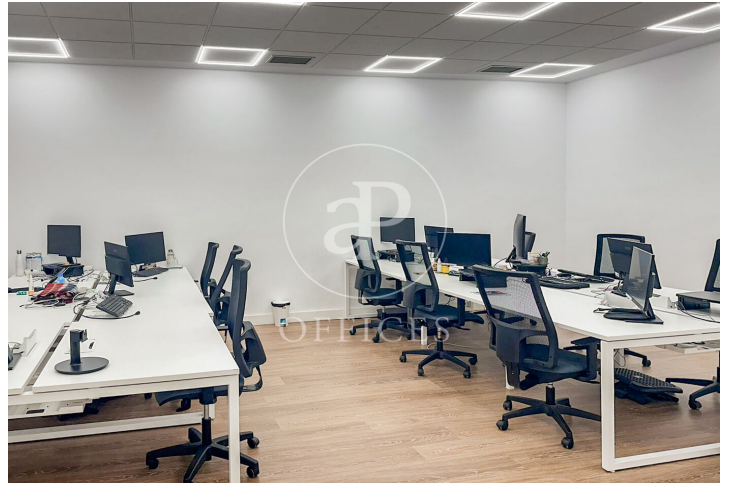

## Bureau à louer à Chamberí (Madrid )

Ref. AOM2506014

Madrid / Chamberí

- ✓ Concierge
- ✓ CLIM
- ✓ Chauffage
- ✓ Parking
- ✓ Condition: Très bonne

18.500 € | 686 m<sup>2</sup>

Bureau de 686 m2 dans la région de Chamberí, Madrid .La propriété a un bureau, 1 place de parking et concierge.