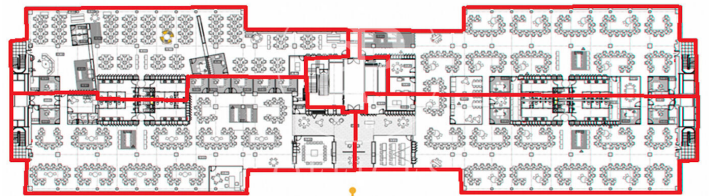

Bureau à louer à Ciudad Lineal (Madrid)

Ref. AOM2501004

Madrid / Ciudad Lineal

- ✓ Surveillance
- ✓ Concierge
- ✓ CLIM
- ✓ Chauffage
- ✓ Parking
- ✓ Condition: Très bonne

19.987 € | 1,051 m²

Bureau de 1051 m2 dans la région de Ciudad Lineal, Madrid .La propriété a un bureau, 15 places de parking, chauffage et concierge.

Planta
CUARTA AMUEBLADA

4.416,35 m²

Planta
CUARTA AMUEBLADA

4.416,35 m²

Planta
CUARTA

4.416,35 m²

Los datos de cada inmueble no son parte de una oferta o contrato. No debe considerar exactos o factuales las declaraciones hechas por aProperties, verbalmente o por escrito, respecto del inmueble, el estado en que se encuentra o su valor. Las fotografías sólo muestran partes determinadas del inmueble tal y como eran en el momento que se tomaron. Las áreas, dimensiones y las distancias que se proporcionan sólo son aproximadas y deben ser comprobadas por el cliente. Las imágenes generadas por ordenador solo son una indicación de la posible apariencia del inmueble, y pueden cambiar en cualquier momento. La información respecto a un inmueble es susceptible de cambiar en cualquier momento.