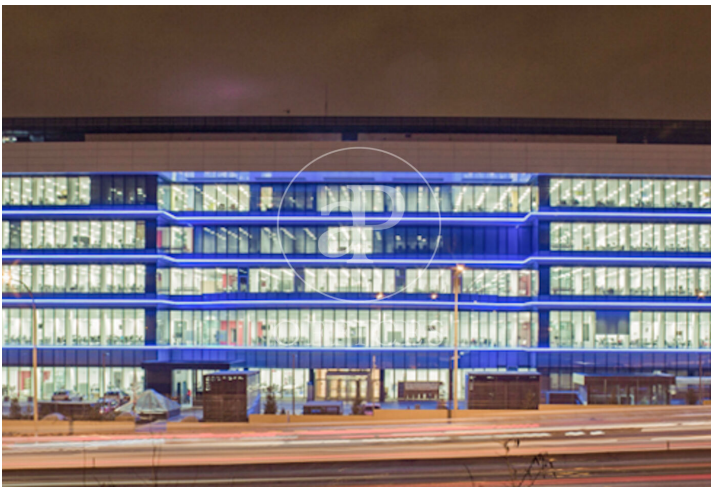

Los datos de cada inmueble no son parte de una oferta o contrato. No debe considerar exactos o factuales las declaraciones hechas por aProperties, verbalmente o por escrito, respecto del inmueble, el estado en que se encuentra o su valor. Las fotografías sólo muestran partes determinadas del inmueble tal y como eran en el momento que se tomaron. Las áreas, dimensiones y las distancias que se proporcionan sólo son aproximadas y deben ser comprobadas por el cliente. Las imágenes generadas por ordenador solo son una indicación de la posible apariencia del inmueble, y pueden cambiar en cualquier momento. La información respecto a un inmueble es susceptible de cambiar en cualquier momento.

Pour plus d'informations ou pour planifier un rendez-vous

Tel: 91 800 54 65

oficinasmad@aproperties.es

www.aoficinas.es