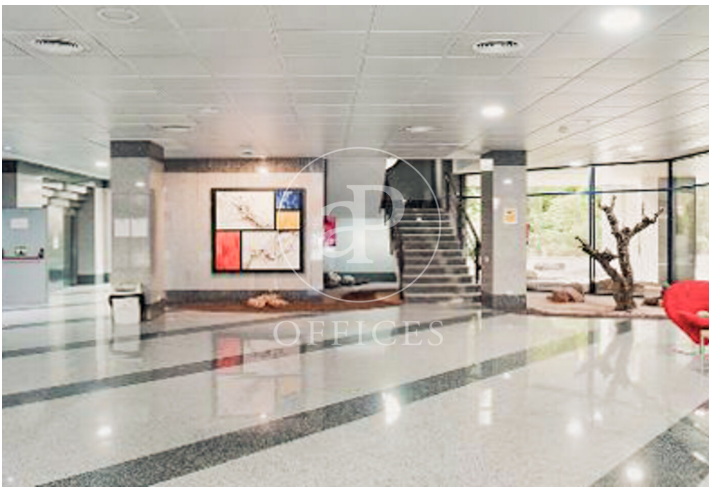

Bureau à louer à Ciudad Lineal (Madrid )

Ref. AOM2311024

Madrid / Ciudad Lineal

- ✓ Surveillance
- ✓ Concierge
- ✓ CLIM
- ✓ Chauffage
- ✓ Parking
- ✓ Condition: Bonne

16.992 € | 1,062 m<sup>2</sup>

Bureau de 1062 m2 dans la région de Ciudad Lineal, Madrid ., 4 salles de bain, place de parking, chauffage et concierge.