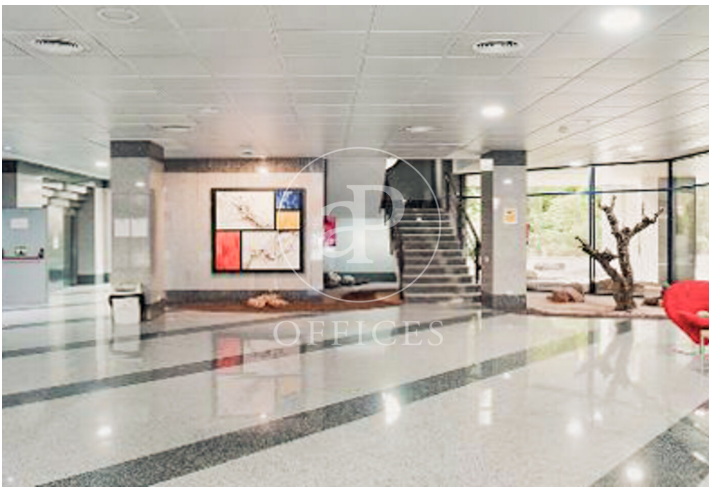

Bureau à louer à Ciudad Lineal (Madrid)

Ref. AOM2311024

Madrid / Ciudad Lineal

- ✓ Surveillance
- ✓ Concierge
- ✓ CLIM
- ✓ Chauffage
- ✓ Parking
- ✓ Condition: Bonne

16.992 € | 1,062 m²

Bureau de 1062 m2 dans la région de Ciudad Lineal, Madrid ., 4 salles de bain, place de parking, chauffage et concierge.