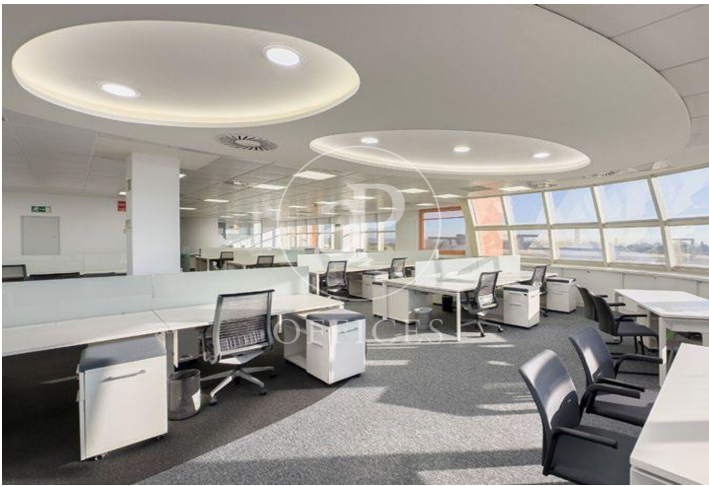

Bureau à louer avec terrasse à Ciudad Lineal (Madrid)

Ref. AOM2505012

Madrid / Ciudad Lineal

- ✓ Surveillance
- ✓ Concierge
- ✓ CLIM
- ✓ Chauffage
- ✓ Condition: Bonne
- ✓ Terrasse

25.245 € | 1,329 m²

Bureau de 1329 m2 avec terrasse dans la région de Ciudad Lineal, Madrid .La propriété a un bureau, 15 places de parking, chauffage et concierge.