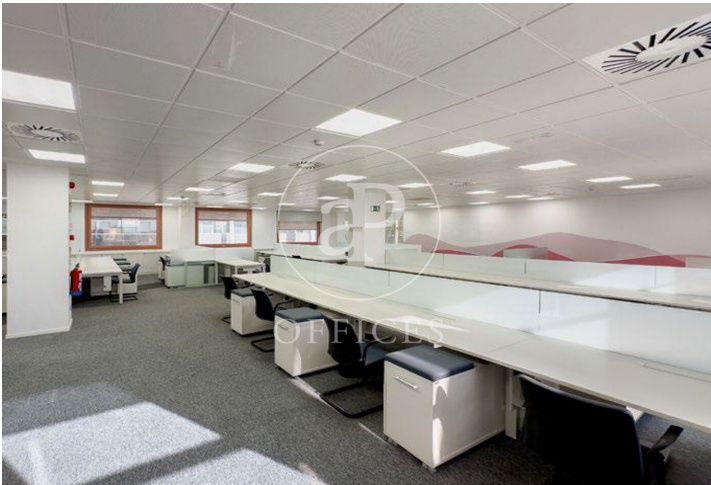

Bureau à louer avec terrasse à Ciudad Lineal (Madrid)

Ref. AOM2505012

Madrid / Ciudad Lineal

- ✓ Surveillance
- ✓ Concierge
- ✓ CLIM
- ✓ Chauffage
- ✓ Condition: Bonne
- ✓ Terrasse

25.245 € | 1,329 m²

Bureau de 1329 m2 avec terrasse dans la région de Ciudad Lineal, Madrid .La propriété a un bureau, 15 places de parking, chauffage et concierge.