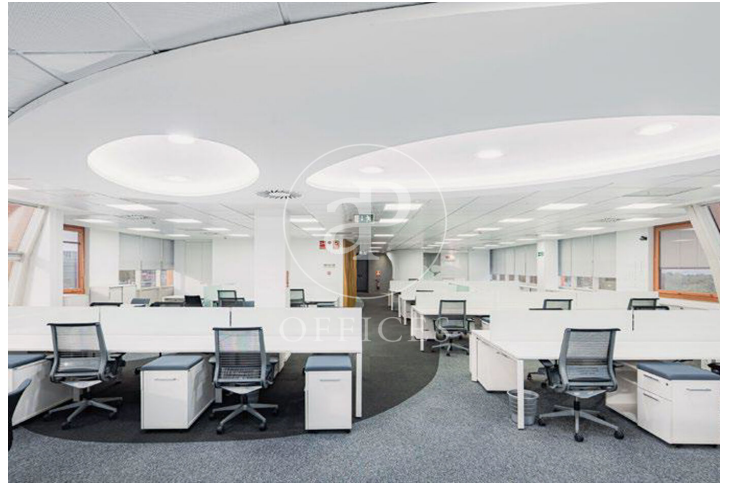

Bureau à louer avec terrasse à Ciudad Lineal (Madrid)

Ref. AOM2505012

Madrid / Ciudad Lineal

- ✓ Surveillance
- ✓ Concierge
- ✓ CLIM
- ✓ Chauffage
- ✓ Condition: Bonne
- ✓ Terrasse

25.245 € | 1,329 m²

Bureau de 1329 m2 avec terrasse dans la région de Ciudad Lineal, Madrid .La propriété a un bureau, 15 places de parking, chauffage et concierge.