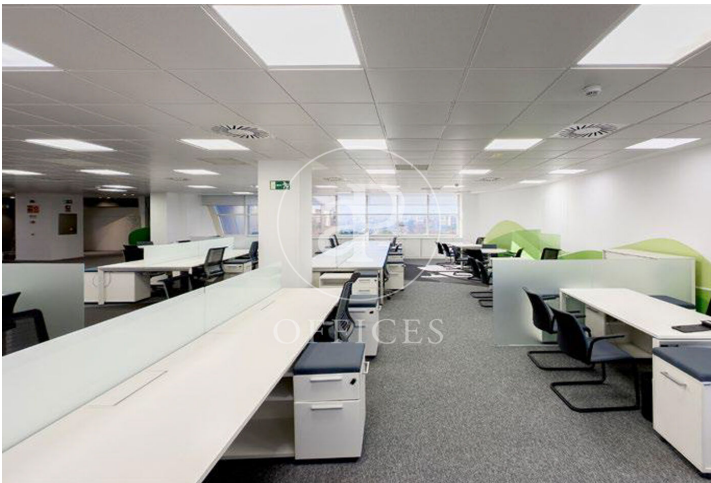

Bureau à louer avec terrasse à Ciudad Lineal (Madrid)

Ref. AOM2505012

Madrid / Ciudad Lineal

- ✓ Surveillance
- ✓ Concierge
- ✓ CLIM
- ✓ Chauffage
- ✓ Condition: Bonne
- ✓ Terrasse

25.245 € | 1,329 m²

Bureau de 1329 m2 avec terrasse dans la région de Ciudad Lineal, Madrid .La propriété a un bureau, 15 places de parking, chauffage et concierge.