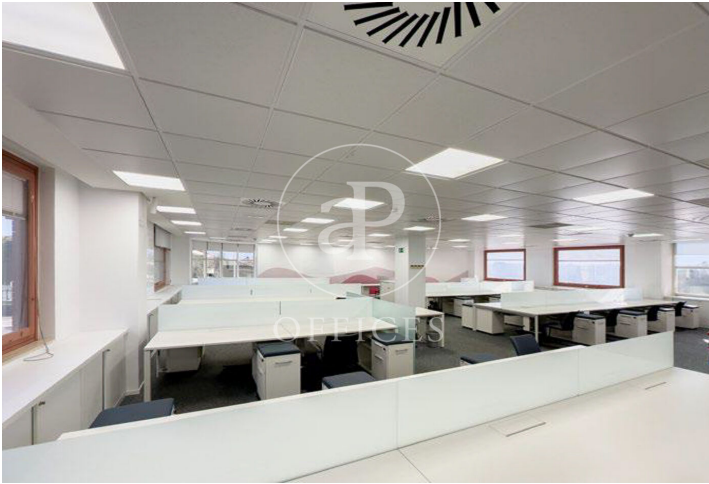

Bureau à louer avec terrasse à Ciudad Lineal (Madrid)

Ref. AOM2505012

Madrid / Ciudad Lineal

- ✓ Surveillance
- ✓ Concierge
- ✓ CLIM
- ✓ Chauffage
- ✓ Condition: Bonne
- ✓ Terrasse

25.245 € | 1,329 m²

Bureau de 1329 m2 avec terrasse dans la région de Ciudad Lineal, Madrid .La propriété a un bureau, 15 places de parking, chauffage et concierge.