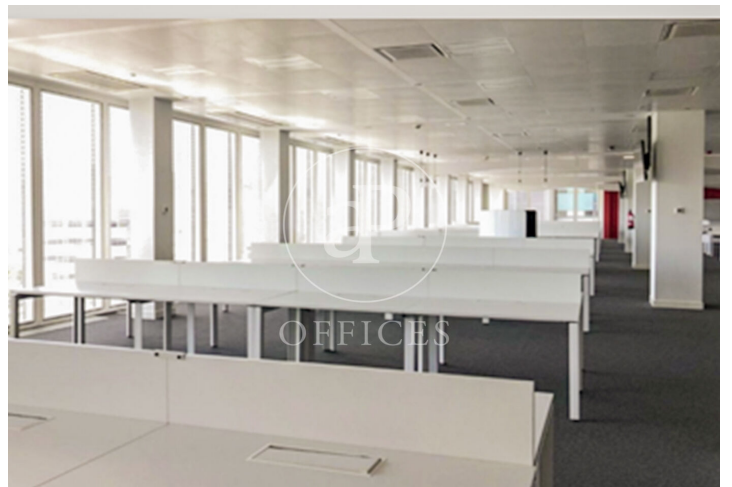

Bureau à louer à Ciudad Lineal (Madrid )

Ref. AOM2501005

Madrid / Ciudad Lineal

- ✓ Surveillance
- ✓ Concierge
- ✓ CLIM
- ✓ Chauffage
- ✓ Parking
- ✓ Condition: Très bonne

41.452 € | 2,182 m<sup>2</sup>

Bureau de 2182 m2 dans la région de Ciudad Lineal, Madrid .La propriété a un bureau, 30 places de parking, chauffage et concierge.