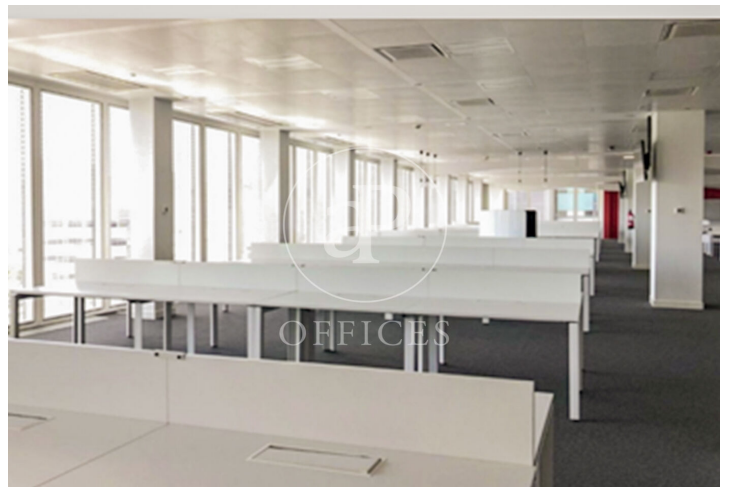

Bureau à louer à Ciudad Lineal (Madrid)

Ref. AOM2501005

Madrid / Ciudad Lineal

- ✓ Surveillance
- ✓ Concierge
- ✓ CLIM
- ✓ Chauffage
- ✓ Parking
- ✓ Condition: Très bonne

41.452 € | 2,182 m²

Bureau de 2182 m2 dans la région de Ciudad Lineal, Madrid .La propriété a un bureau, 30 places de parking, chauffage et concierge.