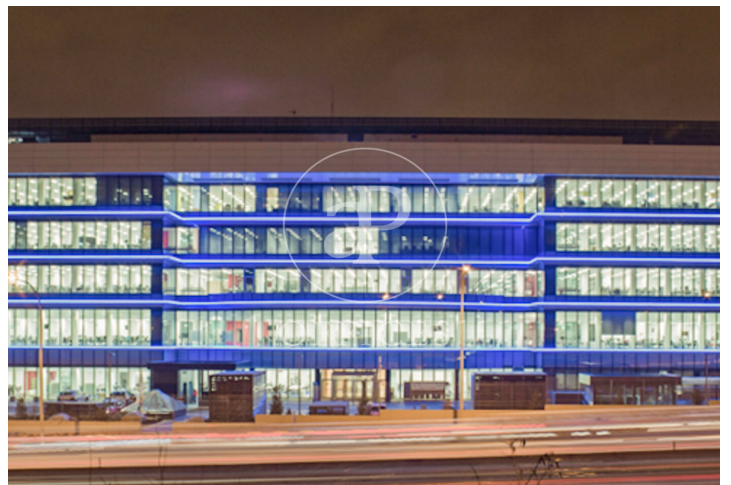

Bureau à louer à Ciudad Lineal (Madrid )

Ref. AOM2501005

Madrid / Ciudad Lineal

- ✓ Surveillance
- ✓ Concierge
- ✓ CLIM
- ✓ Chauffage
- ✓ Parking
- ✓ Condition: Très bonne

41.452 € | 2,182 m<sup>2</sup>

Bureau de 2182 m2 dans la région de Ciudad Lineal, Madrid .La propriété a un bureau, 30 places de parking, chauffage et concierge.