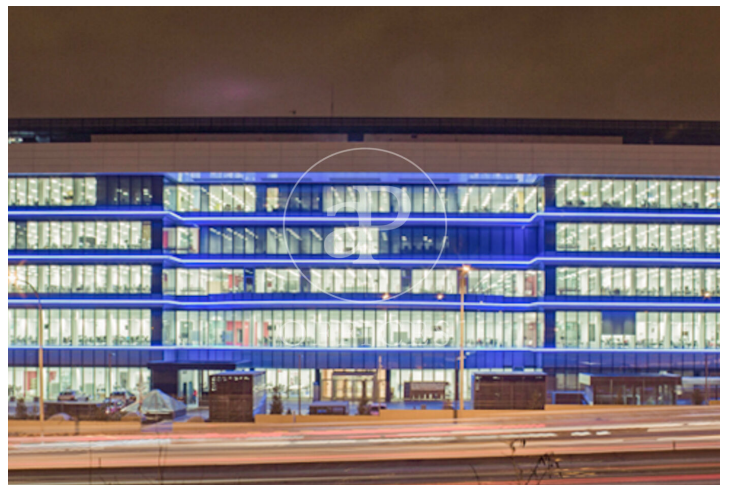

Bureau à louer à Ciudad Lineal (Madrid)

Ref. AOM2501005

Madrid / Ciudad Lineal

- ✓ Surveillance
- ✓ Concierge
- ✓ CLIM
- ✓ Chauffage
- ✓ Parking
- ✓ Condition: Très bonne

41.452 € | 2,182 m²

Bureau de 2182 m2 dans la région de Ciudad Lineal, Madrid .La propriété a un bureau, 30 places de parking, chauffage et concierge.