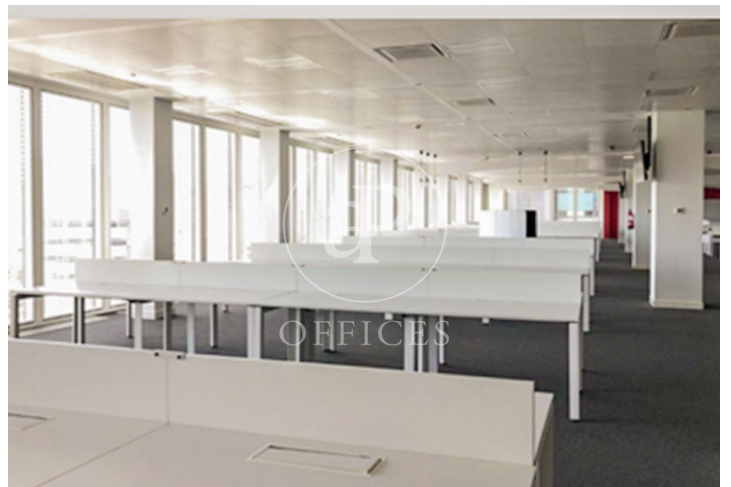

Bureau à louer à Ciudad Lineal (Madrid )

Ref. AOM2501005

Madrid / Ciudad Lineal

- ✓ Surveillance
- ✓ Concierge
- ✓ CLIM
- ✓ Chauffage
- ✓ Parking
- ✓ Condition: Très bonne

41.452 € | 2,182 m<sup>2</sup>

Bureau de 2182 m2 dans la région de Ciudad Lineal, Madrid .La propriété a un bureau, 30 places de parking, chauffage et concierge.