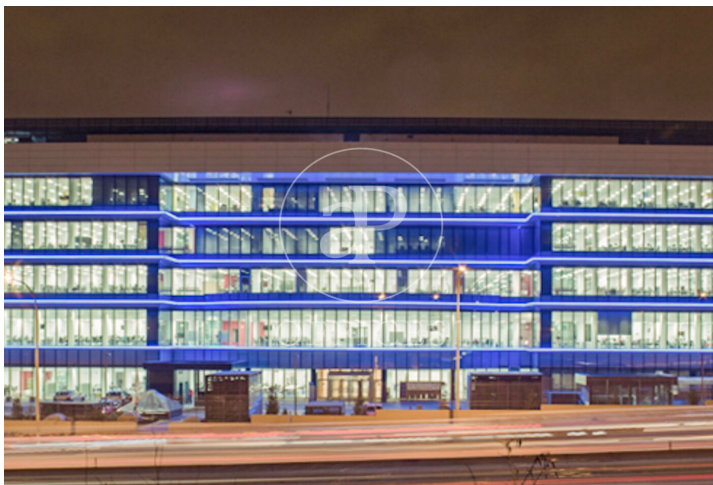

Bureau à louer à Ciudad Lineal (Madrid )

Ref. AOM2501006

Madrid / Ciudad Lineal

- ✓ Surveillance
- ✓ Concierge
- ✓ CLIM
- ✓ Chauffage
- ✓ Parking
- ✓ Condition: Très bonne

62.510 € | 3,290 m<sup>2</sup>

Bureau de 3290 m2 dans la région de Ciudad Lineal, Madrid .La propriété a un bureau, 45 places de parking, chauffage et concierge.