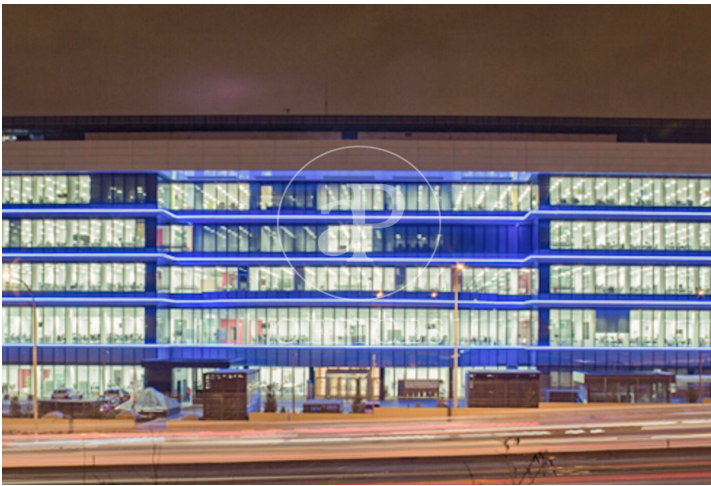

Bureau à louer à Ciudad Lineal (Madrid)

Ref. AOM2501006

Madrid / Ciudad Lineal

- ✓ Surveillance
- ✓ Concierge
- ✓ CLIM
- ✓ Chauffage
- ✓ Parking
- ✓ Condition: Très bonne

62.510 € | 3,290 m²

Bureau de 3290 m2 dans la région de Ciudad Lineal, Madrid .La propriété a un bureau, 45 places de parking, chauffage et concierge.