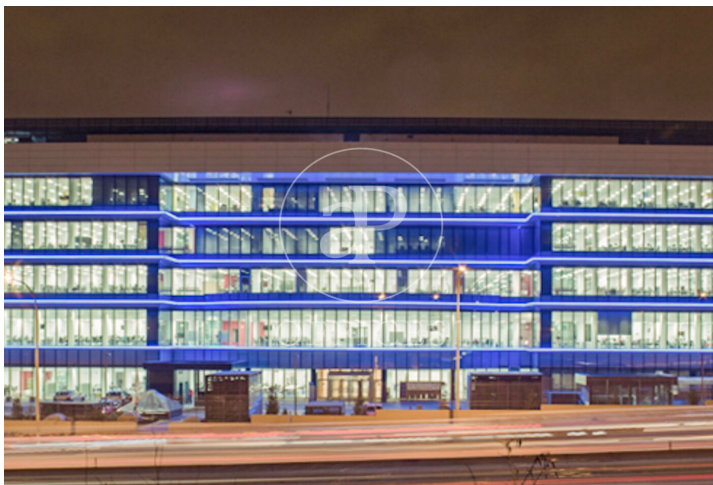

Bureau à louer à Ciudad Lineal (Madrid)

Ref. AOM2501006

Madrid / Ciudad Lineal

- ✓ Surveillance
- ✓ Concierge
- ✓ CLIM
- ✓ Chauffage
- ✓ Parking
- ✓ Condition: Très bonne

62.510 € | 3,290 m²

Bureau de 3290 m2 dans la région de Ciudad Lineal, Madrid .La propriété a un bureau, 45 places de parking, chauffage et concierge.