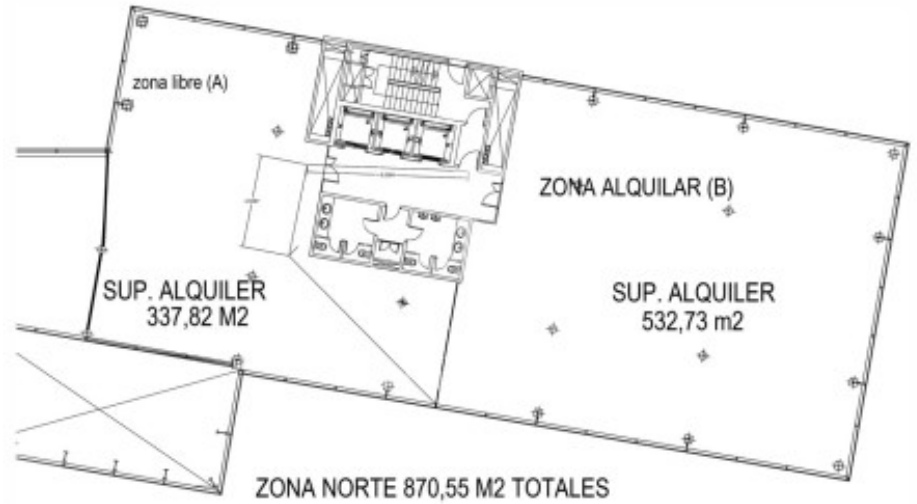

Bureau à louer à Ciudad Lineal (Madrid )

Ref. AOM2512010

Madrid / Ciudad Lineal

- ✓ Surveillance
- ✓ Concierge
- ✓ CLIM
- ✓ Chauffage
- ✓ Parking
- ✓ Condition: Très bonne

5.742 € | 337 m²

Bureau de 337 m2 dans la région de Ciudad Lineal, Madrid .La propriété a un bureau, place de parking, chauffage et concierge.