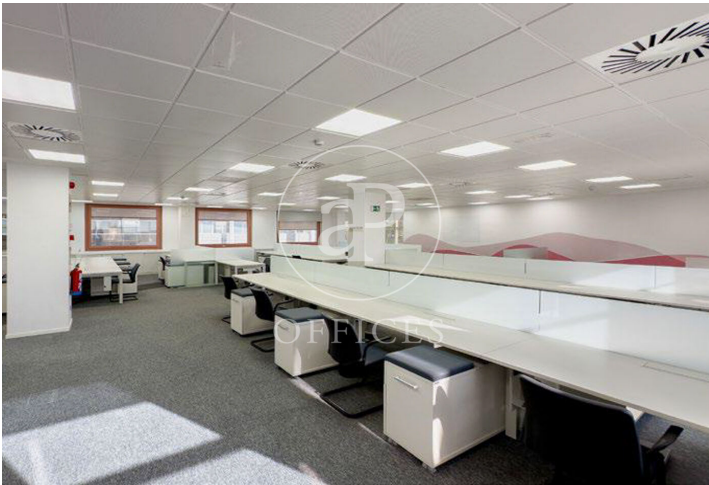

Bureau à louer avec terrasse à Ciudad Lineal (Madrid)

Ref. AOM2505010

Madrid / Ciudad Lineal

- ✓ Surveillance
- ✓ Concierge
- ✓ CLIM
- ✓ Chauffage
- ✓ Condition: Très bonne
- ✓ Terrasse

8.151 € | 429 m²

Bureau de 429 m2 avec terrasse dans la région de Ciudad Lineal, Madrid .La propriété a un bureau, 5 places de parking, chauffage et concierge.