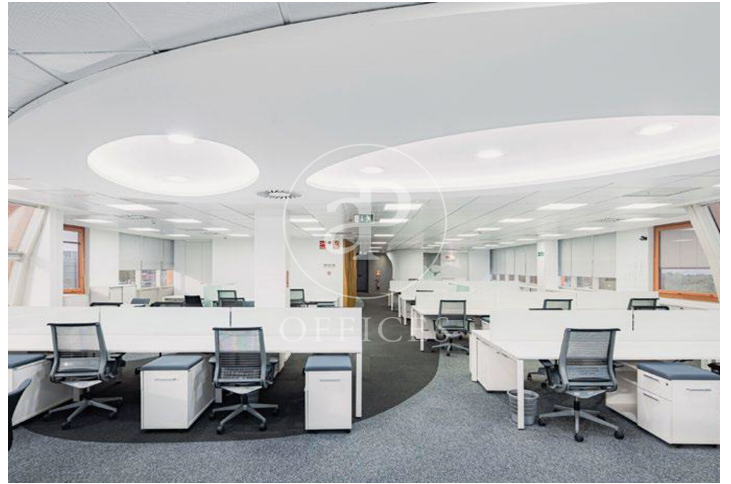

Bureau à louer avec terrasse à Ciudad Lineal (Madrid)

Ref. AOM2505010

Madrid / Ciudad Lineal

- ✓ Surveillance
- ✓ Concierge
- ✓ CLIM
- ✓ Chauffage
- ✓ Condition: Très bonne
- ✓ Terrasse

8.151 € | 429 m²

Bureau de 429 m2 avec terrasse dans la région de Ciudad Lineal, Madrid .La propriété a un bureau, 5 places de parking, chauffage et concierge.