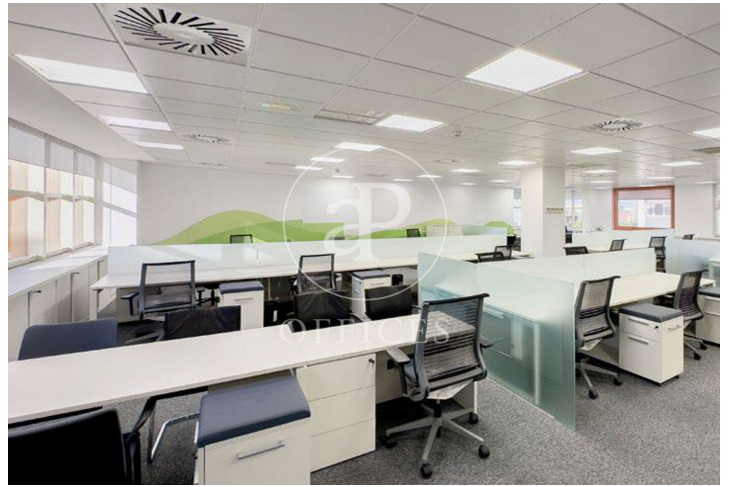

Bureau à louer avec terrasse à Ciudad Lineal (Madrid)

Ref. AOM2505010

Madrid / Ciudad Lineal

- ✓ Surveillance
- ✓ Concierge
- ✓ CLIM
- ✓ Chauffage
- ✓ Condition: Très bonne
- ✓ Terrasse

8.151 € | 429 m²

Bureau de 429 m2 avec terrasse dans la région de Ciudad Lineal, Madrid .La propriété a un bureau, 5 places de parking, chauffage et concierge.