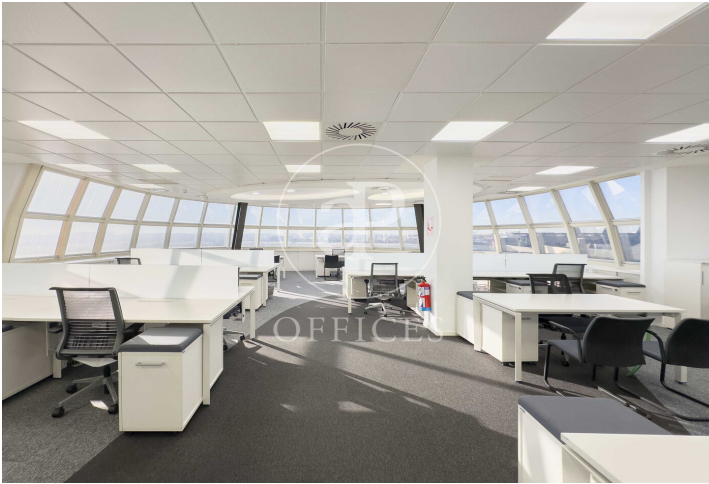

Bureau à louer avec terrasse à Ciudad Lineal (Madrid)

Ref. AOM2505010

Madrid / Ciudad Lineal

- ✓ Surveillance
- ✓ Concierge
- ✓ CLIM
- ✓ Chauffage
- ✓ Condition: Très bonne
- ✓ Terrasse

8.151 € | 429 m²

Bureau de 429 m2 avec terrasse dans la région de Ciudad Lineal, Madrid .La propriété a un bureau, 5 places de parking, chauffage et concierge.