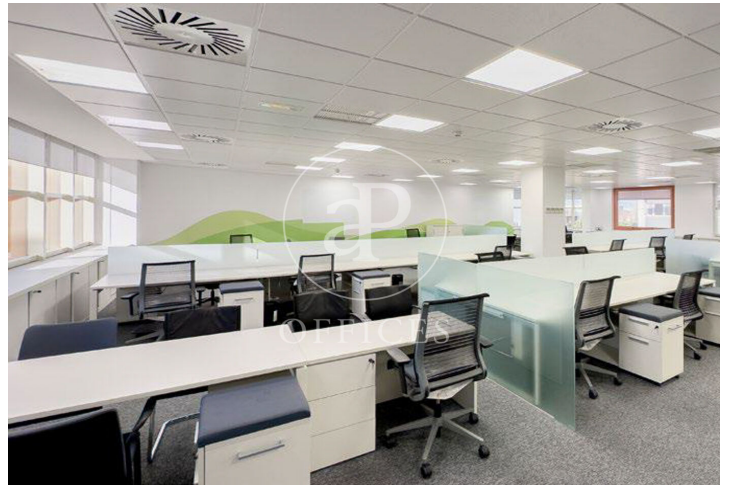

Bureau à louer avec terrasse à Ciudad Lineal (Madrid)

Ref. AOM2505010

Madrid / Ciudad Lineal

- ✓ Surveillance
- ✓ Concierge
- ✓ CLIM
- ✓ Chauffage
- ✓ Condition: Très bonne
- ✓ Terrasse

8.151 € | 429 m²

Bureau de 429 m2 avec terrasse dans la région de Ciudad Lineal, Madrid .La propriété a un bureau, 5 places de parking, chauffage et concierge.