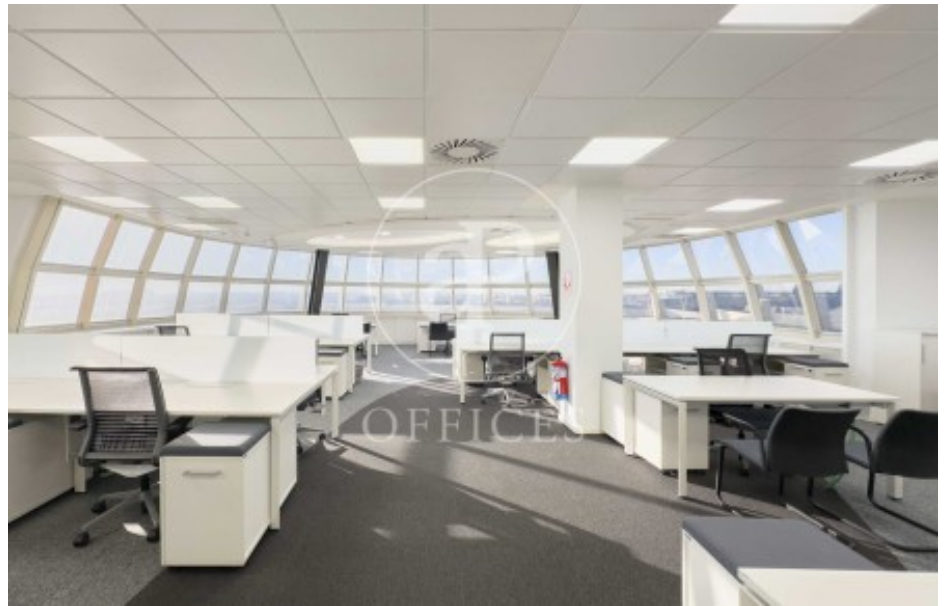

Bureau à louer avec terrasse à Ciudad Lineal (Madrid)

Ref. AOM2505010

Madrid / Ciudad Lineal

- ✓ Surveillance
- ✓ Concierge
- ✓ CLIM
- ✓ Chauffage
- ✓ Condition: Très bonne
- ✓ Terrasse

8.151 € | 429 m²

Bureau de 429 m2 avec terrasse dans la région de Ciudad Lineal, Madrid .La propriété a un bureau, 5 places de parking, chauffage et concierge.