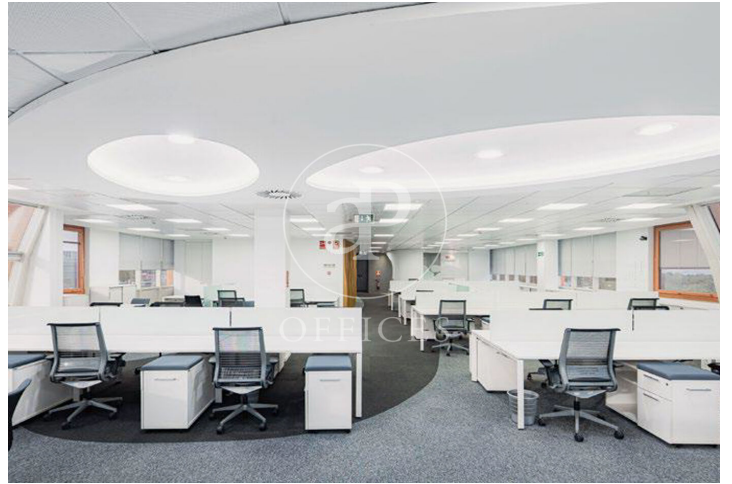

Bureau à louer avec terrasse à Ciudad Lineal (Madrid)

Ref. AOM2505010

Madrid / Ciudad Lineal

- ✓ Surveillance
- ✓ Concierge
- ✓ CLIM
- ✓ Chauffage
- ✓ Condition: Très bonne
- ✓ Terrasse

8.151 € | 429 m²

Bureau de 429 m2 avec terrasse dans la région de Ciudad Lineal, Madrid .La propriété a un bureau, 5 places de parking, chauffage et concierge.