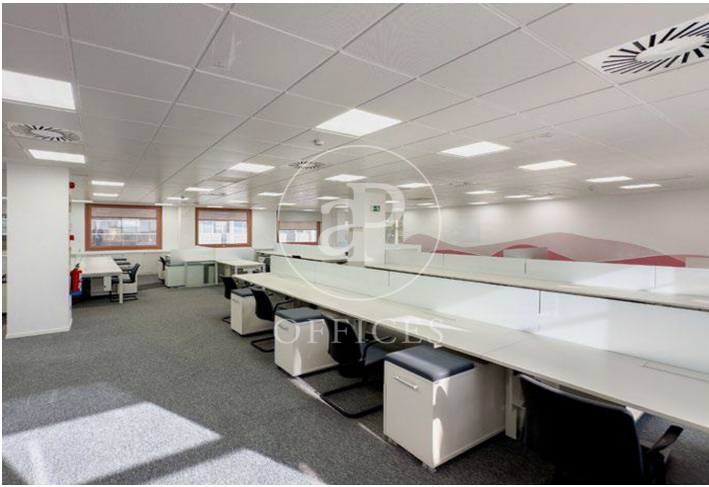

Bureau à louer avec terrasse à Ciudad Lineal (Madrid)

Ref. AOM2505010

Madrid / Ciudad Lineal

- ✓ Surveillance
- ✓ Concierge
- ✓ CLIM
- ✓ Chauffage
- ✓ Condition: Très bonne
- ✓ Terrasse

8.151 € | 429 m²

Bureau de 429 m2 avec terrasse dans la région de Ciudad Lineal, Madrid .La propriété a un bureau, 5 places de parking, chauffage et concierge.