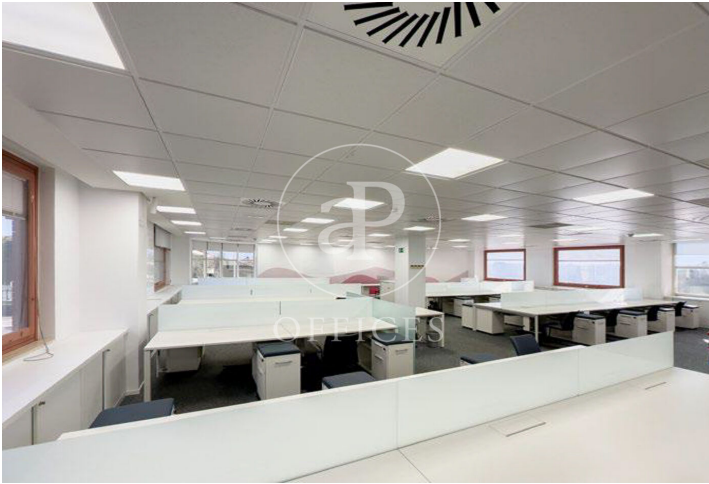

Bureau à louer avec terrasse à Ciudad Lineal (Madrid)

Ref. AOM2505010

Madrid / Ciudad Lineal

- ✓ Surveillance
- ✓ Concierge
- ✓ CLIM
- ✓ Chauffage
- ✓ Condition: Très bonne
- ✓ Terrasse

8.151 € | 429 m²

Bureau de 429 m2 avec terrasse dans la région de Ciudad Lineal, Madrid .La propriété a un bureau, 5 places de parking, chauffage et concierge.