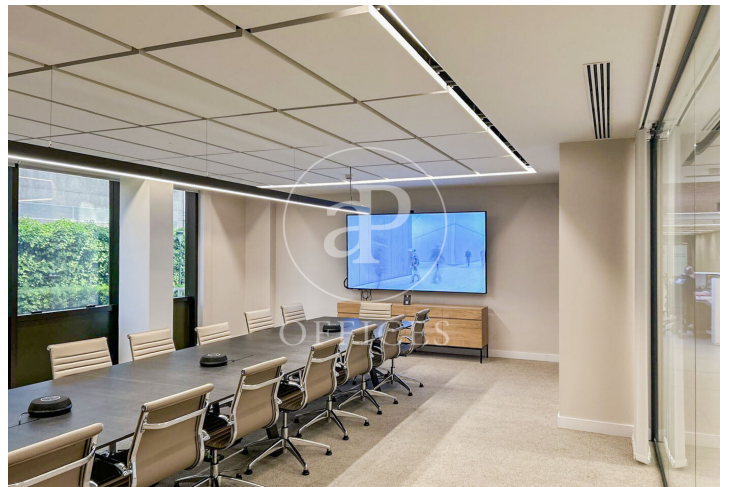

Bureau à louer avec terrasse à Ciudad Lineal (Madrid)

Ref. AOM2507012

Madrid / Ciudad Lineal

- ✓ Surveillance
- ✓ Concierge
- ✓ CLIM
- ✓ Chauffage
- ✓ Parking
- ✓ Condition: Bonne
- ✓ Terrasse

6.020 € | 430 m²

Bureau de 430 m2 avec terrasse dans la région de Ciudad Lineal, Madrid ., place de parking, chauffage et concierge.

Los datos de cada inmueble no son parte de una oferta o contrato. No debe considerar exactos o factuales las declaraciones hechas por aProperties, verbalmente o por escrito, respecto del inmueble, el estado en que se encuentra o su valor. Las fotografías sólo muestran partes determinadas del inmueble tal y como eran en el momento que se tomaron. Las áreas, dimensiones y las distancias que se proporcionan sólo son aproximadas y deben ser comprobadas por el cliente. Las imágenes generadas por ordenador solo son una indicación de la posible apariencia del inmueble, y pueden cambiar en cualquier momento. La información respecto a un inmueble es susceptible de cambiar en cualquier momento.