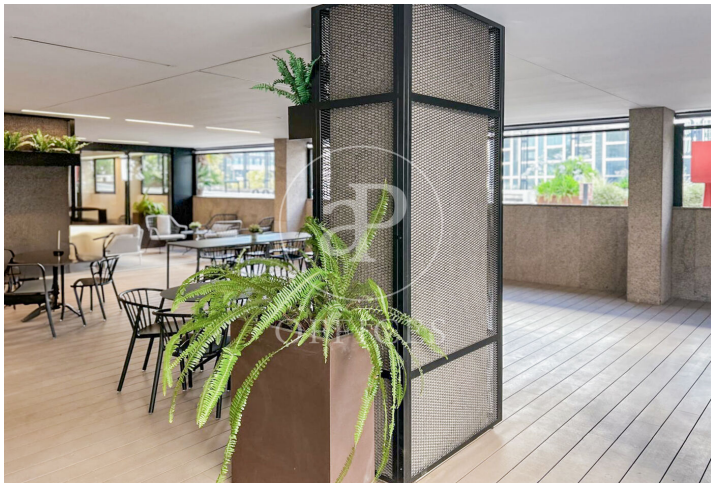

Bureau à louer avec terrasse à Ciudad Lineal (Madrid)

Ref. AOM2507012

Madrid / Ciudad Lineal

- ✓ Surveillance
- ✓ Concierge
- ✓ CLIM
- ✓ Chauffage
- ✓ Parking
- ✓ Condition: Bonne
- ✓ Terrasse

6.020 € | 430 m²

Bureau de 430 m2 avec terrasse dans la région de Ciudad Lineal, Madrid ., place de parking, chauffage et concierge.

Los datos de cada inmueble no son parte de una oferta o contrato. No debe considerar exactos o factuales las declaraciones hechas por aProperties, verbalmente o por escrito, respecto del inmueble, el estado en que se encuentra o su valor. Las fotografías sólo muestran partes determinadas del inmueble tal y como eran en el momento que se tomaron. Las áreas, dimensiones y las distancias que se proporcionan sólo son aproximadas y deben ser comprobadas por el cliente. Las imágenes generadas por ordenador solo son una indicación de la posible apariencia del inmueble, y pueden cambiar en cualquier momento. La información respecto a un inmueble es susceptible de cambiar en cualquier momento.