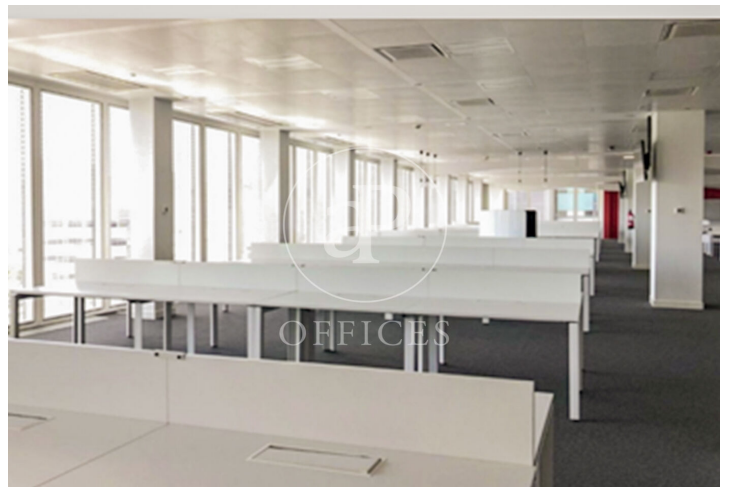

Bureau à louer à Ciudad Lineal (Madrid )

Ref. AOM2501007

Madrid / Ciudad Lineal

- ✓ Surveillance
- ✓ Concierge
- ✓ CLIM
- ✓ Chauffage
- ✓ Parking
- ✓ Condition: Très bonne

83.910 € | 4,416 m<sup>2</sup>

Bureau de 4416 m2 dans la région de Ciudad Lineal, Madrid .La propriété a un bureau, 60 places de parking, chauffage et concierge.