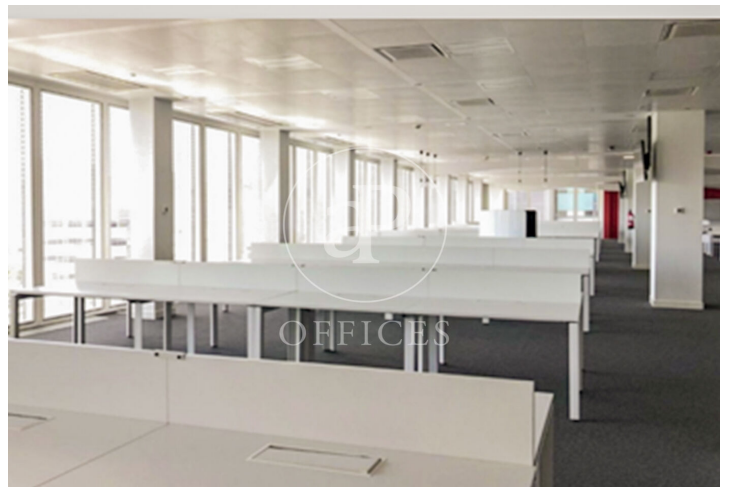

Bureau à louer à Ciudad Lineal (Madrid)

Ref. AOM2501007

Madrid / Ciudad Lineal

- ✓ Surveillance
- ✓ Concierge
- ✓ CLIM
- ✓ Chauffage
- ✓ Parking
- ✓ Condition: Très bonne

83.910 € | 4,416 m²

Bureau de 4416 m2 dans la région de Ciudad Lineal, Madrid .La propriété a un bureau, 60 places de parking, chauffage et concierge.