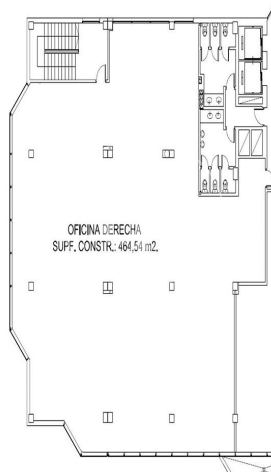

Bureau à louer à Ciudad Lineal (Madrid)

Ref. AOM2311025

Madrid / Ciudad Lineal

- ✓ Concierge
- ✓ CLIM
- ✓ Chauffage
- ✓ Parking
- ✓ Condition: Bonne

7.432 € | 465 m²

Bureau de 465 m2 dans la région de Ciudad Lineal, Madrid ., 2 salles de bain, place de parking et concierge.