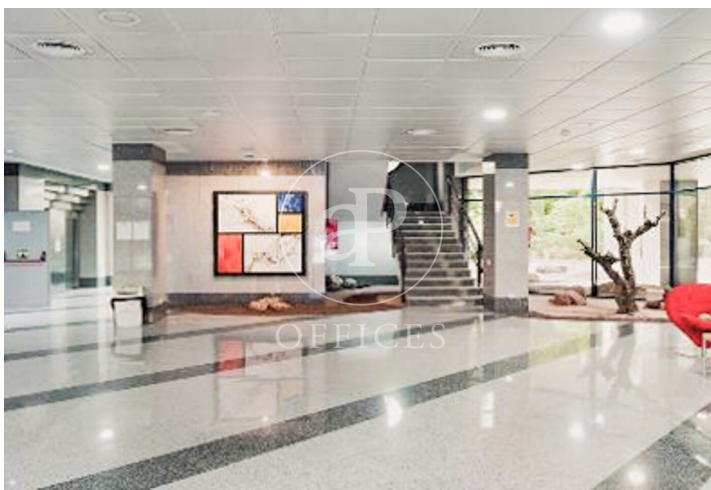

Bureau à louer à Ciudad Lineal (Madrid)

Ref. AOM2311025

Madrid / Ciudad Lineal

- ✓ Concierge
- ✓ CLIM
- ✓ Chauffage
- ✓ Parking
- ✓ Condition: Bonne

7.432 € | 465 m²

Bureau de 465 m2 dans la région de Ciudad Lineal, Madrid ., 2 salles de bain, place de parking et concierge.