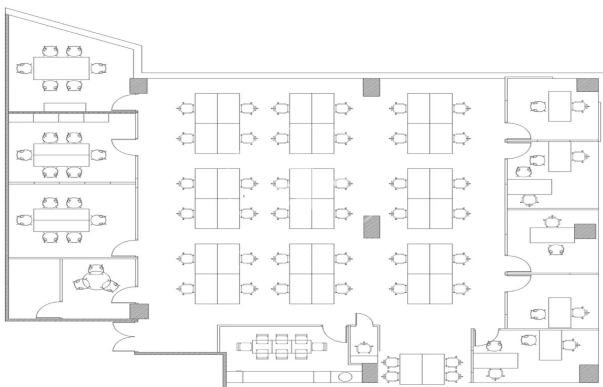

Bureau à louer à Ciudad Lineal (Madrid)

Ref. AOM2504003

Madrid / Ciudad Lineal

- ✓ Surveillance
- ✓ Concierge
- ✓ CLIM
- ✓ Chauffage
- ✓ Parking
- ✓ Condition: Bonne

8.400 € | 467 m²

Bureau de 467 m2 dans la région de Ciudad Lineal, Madrid .La propriété a un bureau, 6 places de parking, chauffage et concierge.