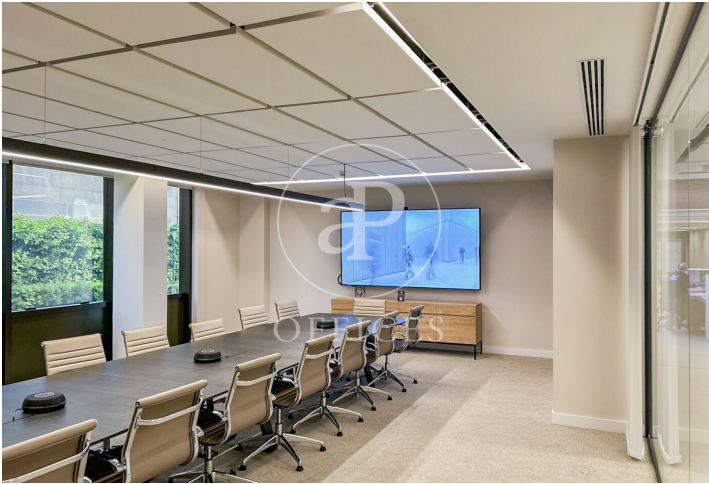

Bureau à louer avec terrasse à Ciudad Lineal (Madrid)

Ref. AOM2507011

Madrid / Ciudad Lineal

- ✓ Surveillance
- ✓ Concierge
- ✓ CLIM
- ✓ Chauffage
- ✓ Parking
- ✓ Condition: Très bonne
- ✓ Terrasse

8.959 € | 527 m²

Bureau de 527 m2 avec terrasse dans la région de Ciudad Lineal, Madrid .La propriété a un bureau, place de parking, chauffage et concierge.

Los datos de cada inmueble no son parte de una oferta o contrato. No debe considerar exactos o factuales las declaraciones hechas por aProperties, verbalmente o por escrito, respecto del inmueble, el estado en que se encuentra o su valor. Las fotografías sólo muestran partes determinadas del inmueble tal y como eran en el momento que se tomaron. Las áreas, dimensiones y las distancias que se proporcionan sólo son aproximadas y deben ser comprobadas por el cliente. Las imágenes generadas por ordenador solo son una indicación de la posible apariencia del inmueble, y pueden cambiar en cualquier momento. La información respecto a un inmueble es susceptible de cambiar en cualquier momento.