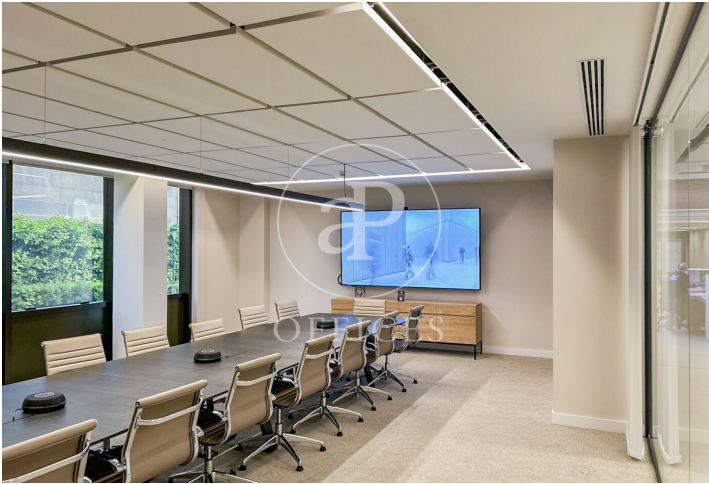

Bureau à louer avec terrasse à Ciudad Lineal (Madrid )

Ref. AOM2507011

Madrid / Ciudad Lineal

- ✓ Surveillance
- ✓ Concierge
- ✓ CLIM
- ✓ Chauffage
- ✓ Parking
- ✓ Condition: Très bonne
- ✓ Terrasse

8.959 € | 527 m<sup>2</sup>

Bureau de 527 m2 avec terrasse dans la région de Ciudad Lineal, Madrid .La propriété a un bureau, place de parking, chauffage et concierge.

Los datos de cada inmueble no son parte de una oferta o contrato. No debe considerar exactos o factuales las declaraciones hechas por aProperties, verbalmente o por escrito, respecto del inmueble, el estado en que se encuentra o su valor. Las fotografías sólo muestran partes determinadas del inmueble tal y como eran en el momento que se tomaron. Las áreas, dimensiones y las distancias que se proporcionan sólo son aproximadas y deben ser comprobadas por el cliente. Las imágenes generadas por ordenador solo son una indicación de la posible apariencia del inmueble, y pueden cambiar en cualquier momento. La información respecto a un inmueble es susceptible de cambiar en cualquier momento.